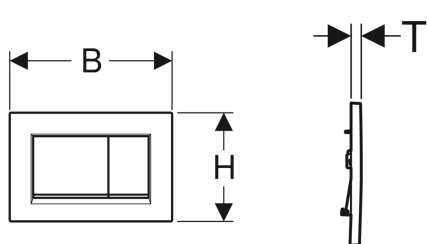

Geberit Sigma30 betjeningsplate til dobbeltskyl

Eksempelbilde

Bruksformål

- For aktivering av skyl med Sigma innbyggingsystemer

Egenskaper

- Frontbetjening

Leveringsomfang

- Monteringsramme
- 2 avstandsbolter

- Lydisolerte trykkstag, verktøyfri rask montering

Tekniske data

Betjeningskraft | < 20 N

- 2 trykkstag

Art. nr.	NRF nr.	Farge / overflate	Materiale	B	H	T
115.883.KH.1	6166736	Plate og knapper: blankforkrommet Designstriper: matt forkrommet	Plast	24.6 cm	16.4 cm	1.2 cm
115.883.KJ.1	6166737	Plate og knapper: hvit Designstriper: blankforkrommet	Plast	24.6 cm	16.4 cm	1.2 cm
115.883.KK.1	6166738	Plate og knapper: hvit Designstriper: forgyllet	Plast	24.6 cm	16.4 cm	1.2 cm
115.883.KM.1	6166741	Plate og knapper: svart Designstriper: blankforkrommet	Plast	24.6 cm	16.4 cm	1.2 cm
115.883.JQ.1	6166602	Plate og knapper: matt krom lakkert, easy-to-clean-belegg Designstriper: blankforkrommet	Plast	24.6 cm	16.4 cm	1.2 cm
115.883.JT.1	6166599	Plate og knapper: hvit matt lakkert, easy-to-clean-belegg Designstriper: blankforkrommet	Plast	24.6 cm	16.4 cm	1.2 cm
115.883.14.1	6166601	Plate og knapper: svart matt lakkert, easy-to-clean-belegg Designstriper: blankforkrommet	Plast	24.6 cm	16.4 cm	1.2 cm
115.883.11.1	6166261	Plate og knapper: hvit Designstriper: hvit matt	Plast	24.6 cm	16.4 cm	1.2 cm
115.883.01.1	6166259	Plate og knapper: hvit matt lakkert, easy-to-clean-belegg Designstriper: hvit	Plast	24.6 cm	16.4 cm	1.2 cm
115.883.DW.1	6166263	Plate og knapper: svart Designstriper: svart matt	Plast	24.6 cm	16.4 cm	1.2 cm
115.883.16.1	6166262	Plate og knapper: svart matt lakkert, easy-to-clean-belegg Designstriper: svart	Plast	24.6 cm	16.4 cm	1.2 cm