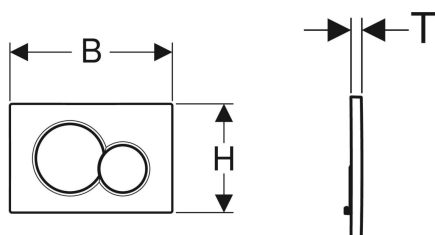

## Geberit Sigma01 betjeningsplate til dobbeltskyl

Eksempelbilde

### Bruksformål

- For aktivering av skyll med Sigma innbyggingsystemer

### Tekniske data

Betjeningskraft | < 20 N

- 2 trykkstag

Art. nr.	NRF nr.	Farge / overflate	Materiale	B	H	T
115.770.11.5	6166542	Hvit	Plast	24.6 cm	16.4 cm	1.3 cm
115.770.21.5	6166543	Blankforkrommet	Plast	24.6 cm	16.4 cm	1.3 cm
115.770.DT.5	6166176	Edelmessing galvanisert	Plast	24.6 cm	16.4 cm	1.3 cm
115.770.DW.5	6166546	Svart	Plast	24.6 cm	16.4 cm	1.3 cm
115.770.KA.5	6166545	Plate: blankforkrommet Knapper: matt forkrommet	Plast	24.6 cm	16.4 cm	1.3 cm
115.770.JQ.5	6166254	Krommatt / Easy-to-clean-belegg	Plast	24.6 cm	16.4 cm	1.3 cm