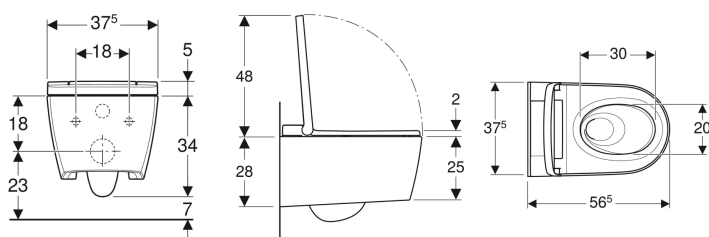

Geberit AquaClean Sela dusjtoalett vegghengt toalett

Eksempelbilde

Bruksformål

- For komfortabel bruk av toalett
- For rengjøring med vann i anal- og vaginalområdet

Egenskaper

- Varmtvannsberedning ved hjelp av gjennomstrømningsovn
- Analdusjer med WhirlSpray-dusjteknologi
- Separat ladydyse i beskyttet hvileposisjon
- Justerbar dusjvanntemperatur
- Strålestyrke kan justeres i fem trinn
- Dusjarm kan posisjoneres i fem trinn
- Justerbar pulserende dusjstråle (automatisk bevegelse av dusjarmer forover og bakover)
- Automatisk forhånds- og etterrengjøring av dusjdyse med ferskvann
- Avkalkingsprogram
- Toalettskål uten spylekant med TurboFlush-spyleteknologi
- Brukeridentifikasjon
- Toalettsete og toalettlokk med SoftClose
- Toalettlokk med SoftOpening
- Aktivisering av orienteringslyset ved hjelp av lysstyrkesensor
- Orienteringslys kan justeres i sju farger
- Funksjoner og innstillinger ved hjelp av fjernkontroll
- Fire brukerprofiler kan programmeres
- Kompatibel med Geberit Home-appen
- Vanntilkopling på venstre side skjult bak toalettskålen

- Strømtilkopling med fleksibel mantelledning med tre ledere, på høyre side skjult bak toalettskålen
- Ekstern vanntilkopling, på venstre side mulig med tilbehør
- Ekstern strømtilkopling, mulig med strømtilkobling til høyre
- Godkjent iht. (DIN) EN 1717 / (DIN) EN 13077

Art. nr.	NRF nr.	Farge / overflate	B	H	T	
146.221.11.1	6165811	Toalettskål: hvit / KeraTect Designdeksel: hvitt	37.5 cm	39 cm	56.5 cm	
146.221.21.1	6165812	Toalettskål: hvit / KeraTect Designdeksel: blankforkrommet	37.5 cm	39 cm	56.5 cm	
146.221.JT.1	6167122	Toalettskål: hvitt matt Designdeksel: hvit matt	37.5 cm	39 cm	56.5 cm	Ny