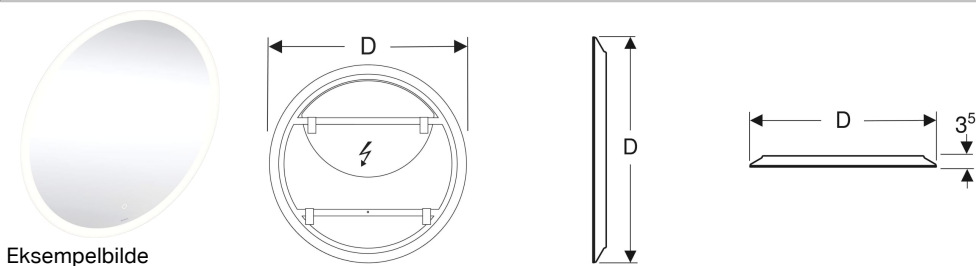

Geberit Option Round lysspeil med direkte og indirekte belysning

Eksempelbilde

Egenskaper

- Passer til alle badromsserier
- LED-belysning
- Direkte og indirekte belysning som kan dimmes trinnløst
- Berøringsensorbryter for belysning, med orienteringslys
- Minnefunksjon for belysning via berøringsensorbryter
- Orienteringslyset kan deaktiveres
- Med Geberit oppheng FlexInstall

Tekniske data

Kapslingsgrad	IP44
Beskyttelsesklasse	II
Merkespenning	220-240 V AC
Nettfrekvens	50/60 Hz
Driftsspenning	24 V DC
Materiale	Aluminium
Energieffektivitetsklasse for lyskilde	F
Lysfarge	3000 K
Levetid, LED-belysning	>72'000 h L70B50
Fargegjengivelsesindeks	>80
Standardavvik ved sammenlikning av farger	3 SDCM

Leveringsomfang

- Speil
- Monteringsmaterieill

Art. nr.	NRF nr.	D	B	H	T	Inngangsstrøm	Lysstrøm
502.796.00.1	7041557	50 cm	50 cm	50 cm	3.5 cm	38.9 W	4875 lm
502.797.00.1	7041558	60 cm	60 cm	60 cm	3.5 cm	48.8 W	6045 lm
502.798.00.1	7041559	75 cm	75 cm	75 cm	3.5 cm	62.2 W	7800 lm
502.799.00.1	7041561	90 cm	90 cm	90 cm	3.5 cm	77.7 W	9750 lm