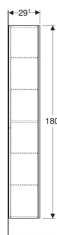

## Geberit ONE høyskap med én dør

Eksempelbilde

### Egenskaper

- Sertifisert iht. FSC™ C134279
- Vegghengt
- Med én dør
- Dør med dempingsmekanisme
- Håndtak og Push Open-løsning til åpning
- Med fire flyttbare glasshyller

- Med en fast hylle
- Vendbar dør på venstre eller høyre side
- Fuktbestandig
- Leveres ferdigmontert

### Tekniske data

Materiale | Høykomprimert trelags tresponplate

### Leveringsomfang

- Høyskap
- 4 glasshyller
- Monteringsmaterieill

Art. nr.	NRF nr.	Farge / overflate	B	H	T
505.083.00.2 *	6157431	Hvit / Lakkert matt	36 cm	180 cm	29.1 cm
505.083.00.3	6157432	Lava / Lakkert matt	36 cm	180 cm	29.1 cm
505.083.00.5	6157433	Eik / Melamin trestruktur	36 cm	180 cm	29.1 cm
505.083.00.6 *	6157434	Nøttetre hickory / Melamin trestruktur	36 cm	180 cm	29.1 cm