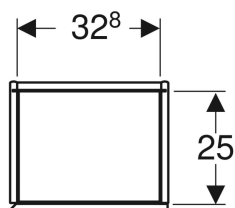

## Geberit ONE høyskap med én dør

Eksempelbilde

### Leveringsomfang

- Høyskap
- 4 glasshyller
- Monteringsmaterieill

Art. nr.	NRF nr.	Farge / overflate	B	H	T
505.083.00.2 *	6157431	Hvit / Lakkert matt	36 cm	180 cm	29.1 cm
505.083.00.3	6157432	Lava / Lakkert matt	36 cm	180 cm	29.1 cm
505.083.00.5	6157433	Eik / Melamin trestruktur	36 cm	180 cm	29.1 cm
505.083.00.6 *	6157434	Nøttetre hickory / Melamin trestruktur	36 cm	180 cm	29.1 cm