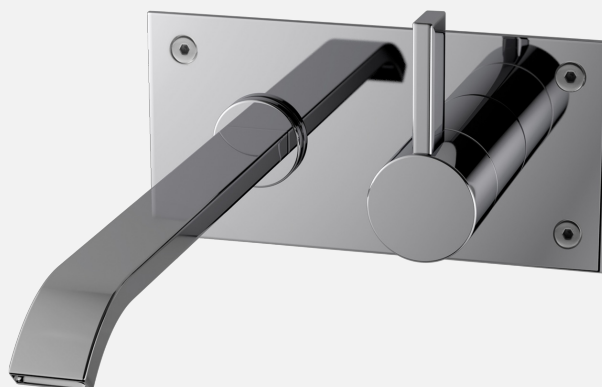

ARM008 Washbasin mixer

ARM008 Krom

Artikkelnummer

ARM008 Krom - 9426755
ARM008 Matt Sort - 9426756
ARM008 Oksiderende Messing - 9426757
ARM008 Oksiderende Kobber - 9426758
ARM008 Bronze - 9426759
ARM008 Black Chrome - 9426760
ARM008 Honey Gold - 9426761
ARM008 Brushed Black Chrome - 9426762
ARM008 Brushed Nickel - 9426763

Ettgreps blandebatteri for innbygging. Må kombineres med T BOX 2.0 Small.

Vi anbefaler flis til alle våre innbyggingssystemer.

Siklemikk følger ikke med produktet.

Rengjøring

Overflaten tørkes av med en myk klut og lunkent vann, evt også mild såpe. Unngå basiske, sure kalkløsende eller slipende rengjøringsmidler.