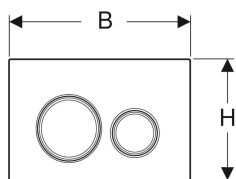

## Geberit Sigma21 betjeningsplate til dobbeltskyl, metallfarge svartkrom

Eksempelbilde