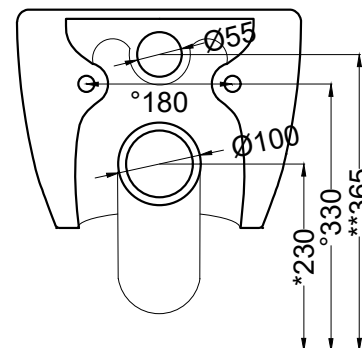

BACK

- = water outlet
- ** = water inlet
- ° = fixings

ATTENZIONE/ATTENTION:

Superfici, pesi e misure riportate possono presentare leggere differenze rispetto ai pezzi reali, in considerazione e accordo delle caratteristiche di tolleranza intrinseche del materiale ceramico e del suo processo produttivo. L'azienda si riserva di cambiare schede tecniche e caratteristiche di funzionamento degli articoli in ogni momento e senza necessità di preavviso.

Surfaces, weights and dimensions can show some little differences compared to the real item, following typical intrinsic characteristics of ceramics material and production. The company reserves the right to change any technical specifications/dimension and/or operating characteristics of the products at any time and without giving notice.

ATTENZIONE/ATTENTION: