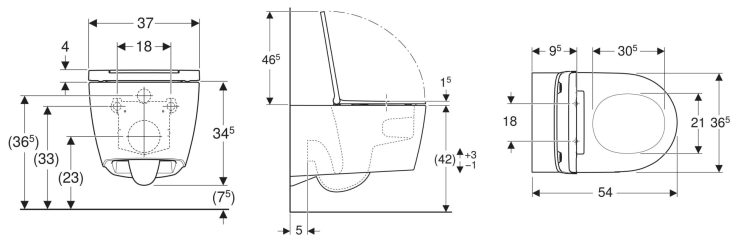

Geberit ONE sett vegghengt toalett, skjult montering, TurboFlush, med toalettsete

Eksempelbilde

Bruksformål

- For innbyggingssystemer

Egenskaper

- Vegghengt
- Toalettskål uten skyllekant med TurboFlush-spylleteknologi
- Enkelt feste med Easy Fast Fixing (type EFF3)
- Høydejustérbar, øverste porselenskant 41-45 cm

- Skyller med 4 l
- Skjult feste
- Toalettsete av Duroplast
- Hengsler av metall
- Slankt design

Tekniske data

Materiale | Porselen

Leveringsomfang

- Toalettskål
- Toalettsete
- Lydisoleringssett
- Koplingssett
- Monteringsmaterieill

Art. nr.	NRF nr.	Farge / overflate	B	H	T	Quick-Release-hengsler	SoftClose
500.201.01.1	6122444	Toalettskål: hvit / KeraTect Designdeksel: hvitt	37 cm	34.5 cm	54 cm	Ja	Ja
500.202.01.1	6122445	Toalettskål: hvit / KeraTect Designdeksel: blankforkrommet	37 cm	34.5 cm	54 cm	Ja	Ja
500.202.JT.1	6123077	Toalettskål: hvitt matt Designdeksel: blankforkrommet	37 cm	34.5 cm	54 cm	Ja	Ja