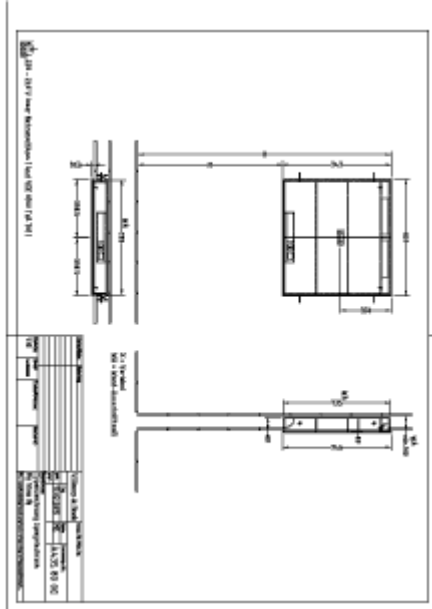

TEKNISKE TEGNINGER

A4358000