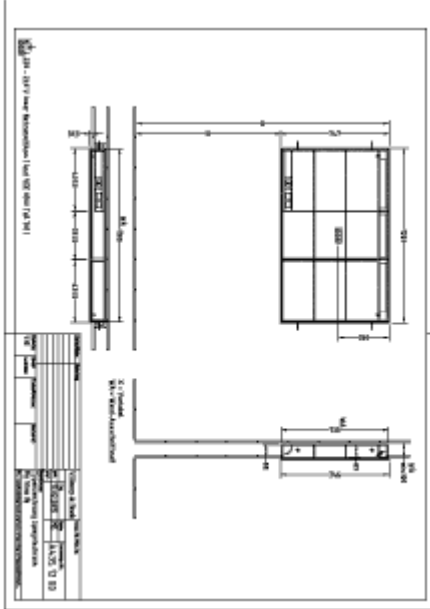

MY VIEW IN SPEILSKAP SOM KAN BYGGES INN FIRKANTET

PRODUKTINFORMASJON

Artikkelittel	Villeroy & Boch My View In Speilskap som kan bygges inn, med belysning, 1201 x 747 x 107 mm
Artikkelnummer	A4351200
Montering/monteringstype	veggmontert
Monteringsanvisning	Innebygd i veggen
Åpningstype	3 dører
Utstyr	3 x dører , 2 x stikkontakter 1 x magnetlist 1 x forstørrelsesspeil 4 x glasshyller sensorbryter
Leveringsomfang	1 x speilskap , 1 x festesett
Dybde i mm	107
Bredde i mm	1201
Høyde i mm	747
Kolleksjon	My View In
Funksjon	med belysning
Frontens materiale	Glass
Frontens overflate	Speilglass
Innfatningens materiale	Aluminium
Innfatningens overflate	E6 EV1
Form	Firkantet
Med belysning	Ja
Kompatibel med smart-hjem	Nei

TEKNISKE TEGNINGER

A4351200

A4351200