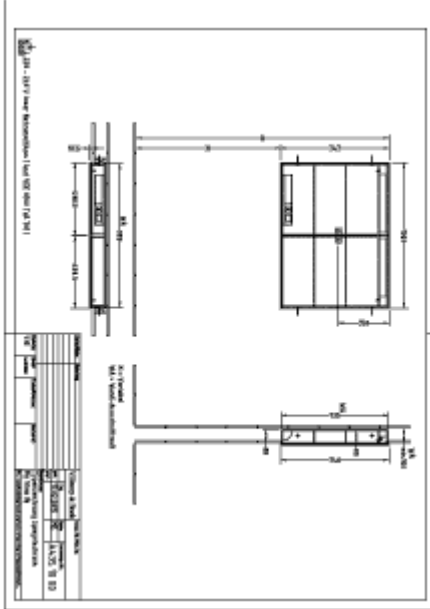

TEKNISKE TEGNINGER

A4351000