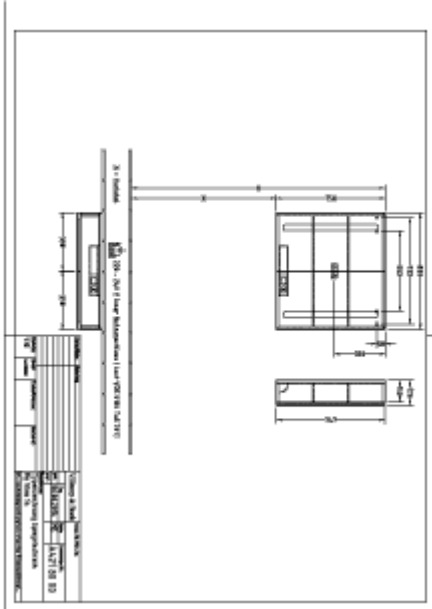

MY VIEW 14 UTENPÅLIGGENDE SPEILSKAP FIRKANTET

PRODUKTINFORMASJON

Artikkelittel	Villeroy & Boch My View 14 Utenpåliggende speilskap, med belysning, 800 x 750 x 172 mm
Artikkelnummer	A4218000
Montering/monteringstype	veggmontert
Monteringsanvisning	Monteres på veggen
Åpningstype	2 dører
Utstyr	2 x dører , 4 x glasshyller 1 x oppbevaringsskål 1 x forstørrelsesspeil 1 x magnetlist sensorbryter og stikkontakt
Leveringsomfang	1 x speilskap , 1 x festesett
Dybde i mm	172
Bredde i mm	800
Høyde i mm	750
Kolleksjon	My View 14
Funksjon	med belysning
Frontens materiale	Glass
Frontens overflate	Speilglass
Innfatningens materiale	Aluminium
Innfatningens overflate	Speilglass
Form	Firkantet
Med belysning	Ja
Kompatibel med smart-hjem	Nei

TEKNISKE TEGNINGER

A4218000

A4218000