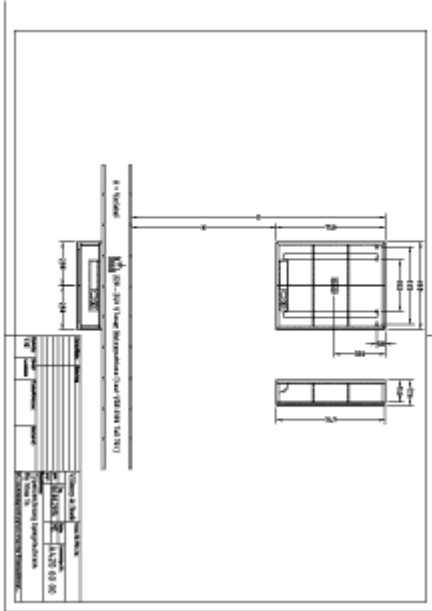

TEKNISKE TEGNINGER

A4206000