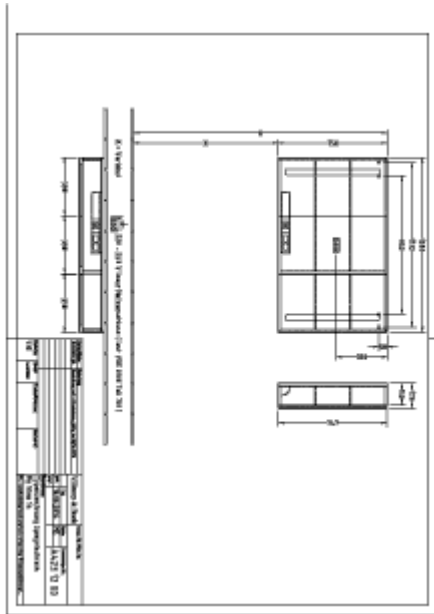

MY VIEW 14 UTENPÅLIGGENDE SPEILSKAP FIRKANTET

PRODUKTINFORMASJON

Artikkelittel	Villeroy & Boch My View 14 Utenpåliggende speilskap, med belysning, 1200 x 750 x 172 mm
Artikkelnummer	A4231200
Montering/monteringstype	veggmontert
Monteringsanvisning	Monteres på veggen
Åpningstype	3 dører
Utstyr	3 x dører , 1 x forstørrelsesspeil 4 x glasshyller 1 x oppbevaringsskål 1 x magnetlist 2 x stikkontakter sensorbryter
Leveringsomfang	1 x speilskap , 1 x festesett
Dybde i mm	172
Bredde i mm	1200
Høyde i mm	750
Kolleksjon	My View 14
Funksjon	med belysning
Frontens materiale	Glass
Frontens overflate	Speilglass
Innfatningens materiale	Aluminium
Innfatningens overflate	Speilglass
Form	Firkantet
Med belysning	Ja
Kompatibel med smart-hjem	Nei

TEKNISKE TEGNINGER

A4231200

A4231200