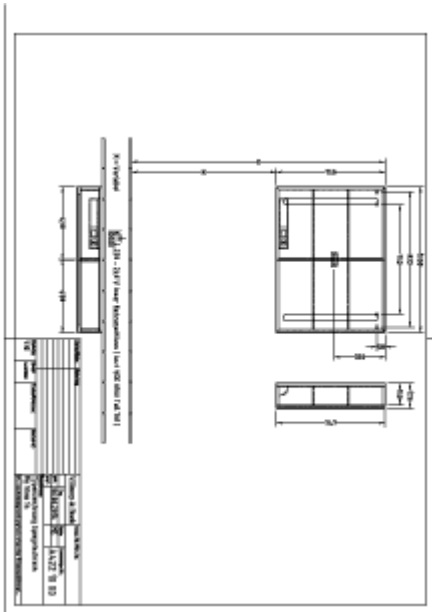

MY VIEW 14 UTENPÅLIGGENDE SPEILSKAP FIRKANTET

PRODUKTINFORMASJON

Artikkelittel	Villeroy & Boch My View 14 Utenpåliggende speilskap, med belysning, 1000 x 750 x 172 mm
Artikkelnummer	A4221000
Montering/monteringstype	veggmontert
Monteringsanvisning	Monteres på veggen
Åpningstype	2 dører
Utstyr	2 x dører , 4 x glasshyller 1 x oppbevaringsskål 1 x forstørrelsesspeil 1 x magnetlist sensorbryter og stikkontakt
Leveringsomfang	1 x speilskap , 1 x festesett
Dybde i mm	172
Bredde i mm	1000
Høyde i mm	750
Kolleksjon	My View 14
Funksjon	med belysning
Frontens materiale	Glass
Frontens overflate	Speilglass
Innfatningens materiale	Aluminium
Innfatningens overflate	Speilglass
Form	Firkantet
Med belysning	Ja
Kompatibel med smart-hjem	Nei

TEKNISKE TEGNINGER

A4221000

A4221000