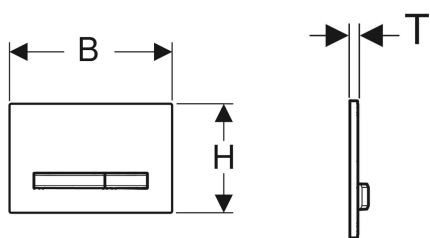

Geberit Sigma50 betjeningsplate til dobbeltskyl, metallfarge svartkrom

Eksempelbilde

Bruksformål

- For aktivering av skyll med Sigma innbyggingsystemer

Egenskaper

- Frontbetjening

Leveringsomfang

- Monteringsramme
- 2 avstandsbolter

- Betjeningsknapper og bunnplate med easy-to-clean-belegg
- Lydisolerte trykkstag, verktøyfri rask montering

Tekniske data

Betjeningskraft | < 20 N

- 2 trykkstag

Art. nr.	NRF nr.	Farge / overflate	Materiale	B	H	T
115.671.11.2	6166239	Bunnplate og knapper: svartkrom Dekkplate: hvit	Støpt sink / plast	24.6 cm	16.4 cm	1.3 cm
115.671.DW.2	6166241	Bunnplate og knapper: svartkrom Dekkplate: svart	Støpt sink / plast	24.6 cm	16.4 cm	1.3 cm
115.671.JM.2	6166242	Bunnplate og knapper: svartkrom Dekkplate: mustang-skifer	Støpt sink / skifer (naturprodukt)	24.6 cm	16.4 cm	1.4 cm
115.671.JV.2	6166243	Bunnplate og knapper: svartkrom Dekkplate: betongutseende	Støpt sink / porselen	24.6 cm	16.4 cm	1.4 cm
115.671.JX.2	6166245	Bunnplate og knapper: svartkrom Dekkplate: amerikansk nøttetre	Støpt sink / tre (naturprodukt)	24.6 cm	16.4 cm	1.4 cm
115.671.00.2	6166238	Bunnplate og knapper: svartkrom Dekkplate: kundespesifikk	Støpt sink	24.6 cm	16.4 cm	1 cm
115.671.QD.2	6167087	Bunnplate og knapper: svartkrom Dekkplate: svart krom, børstet, easy-to-clean-belegg	Støpt sink / messing	24.6 cm	16.4 cm	1.2 cm Ny

Tilbehør

- Innstikk for Geberit DuoFresh Stick, for Sigma innbyggingsystemer 12 cm
- Geberit forlengersett for Sigma, Omega og Kappa innbyggingsystemer
- Geberit DuoFresh-modul med automatisk start og innstikk til Geberit DuoFresh Stick, til Sigma innbyggingsystemer 12 cm
- Geberit DuoFresh modul med manuell start og innstikk til Geberit DuoFresh Stick, til Sigma innbyggingsystemer 12 cm