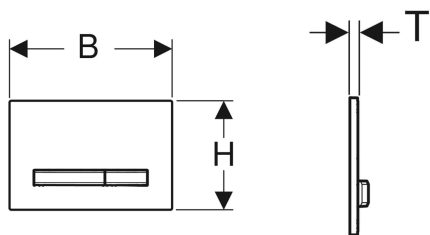

Geberit Sigma50 betjeningsplate til dobbeltskyl, metallfarge rosegull

Eksempelbilde

Bruksformål

- For aktivering av skyll med Sigma innbyggingsystemer

Egenskaper

- Frontbetjening

Leveringsomfang

- Monteringsramme
- 2 avstandsbolter

- Betjeningsknapper og bunnplate med easy-to-clean-belegg
- Lydisolerte trykkstag, verktøyfri rask montering

Tekniske data

Betjeningskraft | < 20 N

- 2 trykkstag

Art. nr.	NRF nr.	Farge / overflate	Materiale	B	H	T
115.670.11.2	6166233	Bunnplate og knapper: rødgull Dekkplate: hvit	Støpt sink / plast	24.6 cm	16.4 cm	1.3 cm
115.670.DW.2	6166234	Bunnplate og knapper: rødgull Dekkplate: svart	Støpt sink / plast	24.6 cm	16.4 cm	1.3 cm
115.670.JM.2	6166235	Bunnplate og knapper: rødgull Dekkplate: mustang-skifer	Støpt sink / skifer (naturprodukt)	24.6 cm	16.4 cm	1.4 cm
115.670.JV.2	6166236	Bunnplate og knapper: rødgull Dekkplate: betongutseende	Støpt sink / porselen	24.6 cm	16.4 cm	1.4 cm
115.670.JX.2	6166237	Bunnplate og knapper: rødgull Dekkplate: amerikansk nøttetre	Støpt sink / tre (naturprodukt)	24.6 cm	16.4 cm	1.4 cm
115.670.00.2	6166232	Bunnplate og knapper: rødgull Dekkplate: kundespesifikk	Støpt sink	24.6 cm	16.4 cm	1 cm
115.670.QB.2	6167086	Bunnplate og knapper: rødgull Dekkplate: rødgull, børstet, easy-to-clean-belegg	Støpt sink / messing	24.6 cm	16.4 cm	1.2 cm Ny

Tilbehør

- Innstikk for Geberit DuoFresh Stick, for Sigma innbyggingsystemer 12 cm
- Geberit forlengersett for Sigma, Omega og Kappa innbyggingsystemer
- Geberit DuoFresh-modul med automatisk start og innstikk til Geberit DuoFresh Stick, til Sigma innbyggingsystemer 12 cm
- Geberit DuoFresh modul med manuell start og innstikk til Geberit DuoFresh Stick, til Sigma innbyggingsystemer 12 cm