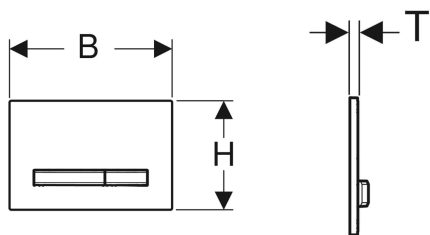

Geberit Sigma50 betjeningsplate til dobbeltskyl, metallfarge messing

Eksempelbilde

Bruksformål

- For aktivering av skyll med Sigma innbyggingsssystemer

Egenskaper

- Frontbetjening

Leveringsomfang

- Monteringsramme
- 2 avstandsbolter

- Betjeningsknapper og bunnplate med easy-to-clean-belegg
- Lydisolerte trykkstag, verktøyfri rask montering

Tekniske data

Betjeningskraft | < 20 N

- 2 trykkstag

Art. nr.	NRF nr.	Farge / overflate	Materiale	B	H	T
115.672.11.2	6166247	Bunnplate og knapper: messing Dekkplate: hvit	Støpt sink / plast	24.6 cm	16.4 cm	1.3 cm
115.672.DW.2	6166248	Bunnplate og knapper: messing Dekkplate: svart	Støpt sink / plast	24.6 cm	16.4 cm	1.3 cm
115.672.JM.2	6166249	Bunnplate og knapper: messing Dekkplate: mustang-skifer	Støpt sink / skifer (naturprodukt)	24.6 cm	16.4 cm	1.4 cm
115.672.JV.2	6166251	Bunnplate og knapper: messing Dekkplate: betongutseende	Støpt sink / porselen	24.6 cm	16.4 cm	1.4 cm
115.672.JX.2	6166252	Bunnplate og knapper: messing Dekkplate: amerikansk nøtetre	Støpt sink / tre (naturprodukt)	24.6 cm	16.4 cm	1.4 cm
115.672.00.2	6166246	Bunnplate og knapper: messing Dekkplate: kundespesifikk	Støpt sink	24.6 cm	16.4 cm	1 cm
115.672.QF.2	6167088	Bunnplate og knapper: messing Dekkplate: messing, børstet, easy-to-clean-belegg	Støpt sink / messing	24.6 cm	16.4 cm	1.2 cm Ny

Tilbehør

- Innstikk for Geberit DuoFresh Stick, for Sigma innbyggingsssystemer 12 cm
- Geberit forlengersett for Sigma, Omega og Kappa innbyggingsssystemer
- Geberit DuoFresh-modul med automatisk start og innstikk til Geberit DuoFresh Stick, til Sigma innbyggingsssystemer 12 cm
- Geberit DuoFresh modul med manuell start og innstikk til Geberit DuoFresh Stick, til Sigma innbyggingsssystemer 12 cm