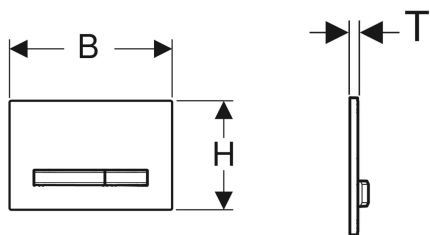

Geberit Sigma50 betjeningsplate til dobbeltskyl, metallfarge forkrommet

Eksempelbilde

Bruksformål

- For aktivering av skyll med Sigma innbyggingsssystemer

Egenskaper

- Frontbetjening

Leveringsomfang

- Monteringsramme
- 2 avstandsbolter

- Betjeningsknapper med easy-to-clean-belegg
- Lydisolerte trykkstag, verktøyfri rask montering

Tekniske data

Betjeningskraft | < 20 N

- 2 trykkstag

Art. nr.	NRF nr.	Farge / overflate	Materiale	B	H	T
115.788.11.2	6166149	Bunnplate og knapper: forkrommet Dekkplate: hvit	Støpt sink / plast	24.6 cm	16.4 cm	1.3 cm
115.788.21.2	6166151	Bunnplate og knapper: forkrommet Dekkplate: høyglansforkrommet	Støpt sink / messing	24.6 cm	16.4 cm	1.2 cm
115.788.DW.2	6166152	Bunnplate og knapper: forkrommet Dekkplate: svart	Støpt sink / plast	24.6 cm	16.4 cm	1.3 cm
115.788.GH.2	6166153	Bunnplate og knapper: forkrommet Dekkplate: forkrommet, børstet, easy-to-clean-belegg	Støpt sink / messing	24.6 cm	16.4 cm	1.2 cm
115.788.SD.2	6166154	Bunnplate og knapper: forkrommet Dekkplate: røykglass speilet	Støpt sink / glass	24.6 cm	16.4 cm	1.4 cm
115.788.JM.2	6166157	Bunnplate og knapper: forkrommet Dekkplate: mustang-skifer	Støpt sink / skifer (naturprodukt)	24.6 cm	16.4 cm	1.4 cm
115.788.00.2	6166158	Bunnplate og knapper: forkrommet Dekkplate: kundespesifikk	Støpt sink	24.6 cm	16.4 cm	1 cm
115.788.JV.2	6166194	Bunnplate og knapper: forkrommet Dekkplate: betongutseende	Støpt sink / porselen	24.6 cm	16.4 cm	1.4 cm
115.788.JX.2	6166195	Bunnplate og knapper: forkrommet Dekkplate: amerikansk nøttetre	Støpt sink / tre (naturprodukt)	24.6 cm	16.4 cm	1.4 cm
115.788.JK.2	6166329	Bunnplate og knapper: forkrommet Dekkplate: lava	Støpt sink / glass	24.6 cm	16.4 cm	1.4 cm
115.788.JL.2	6166331	Bunnplate og knapper: forkrommet Dekkplate: sandgrå	Støpt sink / glass	24.6 cm	16.4 cm	1.4 cm