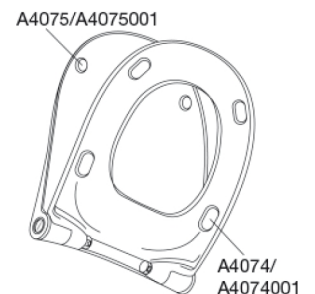

Designtype

Sandwich

Designer

Pressalit

Design-år

2016