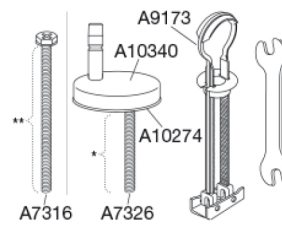

PRESSALIT toiletsæde med låg, model "Pressalit Sway D2", art. nr. 994 af gennemfarvet hærdeplast med indbygget soft close inkl. DF4 universal kipanker beslag med lift-off i rustfrit stål.

- afmontering af sæde/låg letter rengøringen
- centerafstand 110-237 mm
- belastning - ringsæde 240 kg
- 10 års garanti

Mål pr. kolli

500x400x368 mm

Vægt pr. kolli

20,495 kg

Antal pr. kolli

5

Kolli pr. palle

18