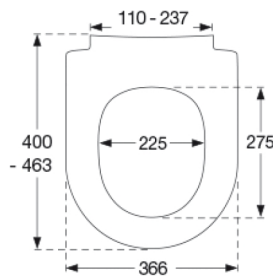

PRESSALIT toiletsæde med låg, model "Pressalit Sway D2", art. nr. 994 af gennemfarvet hærdeplast med indbygget soft close inkl. DF4 universal kipanker beslag med lift-off i rustfrit stål.

- afmontering af sæde/låg letter rengøringen
- centerafstand 110-237 mm
- belastning - ringsæde 240 kg
- 10 års garanti

Mål pr. kolli

500x400x368 mm

Vægt pr. kolli

20,495 kg

Antal pr. kolli

5

Kolli pr. palle

18