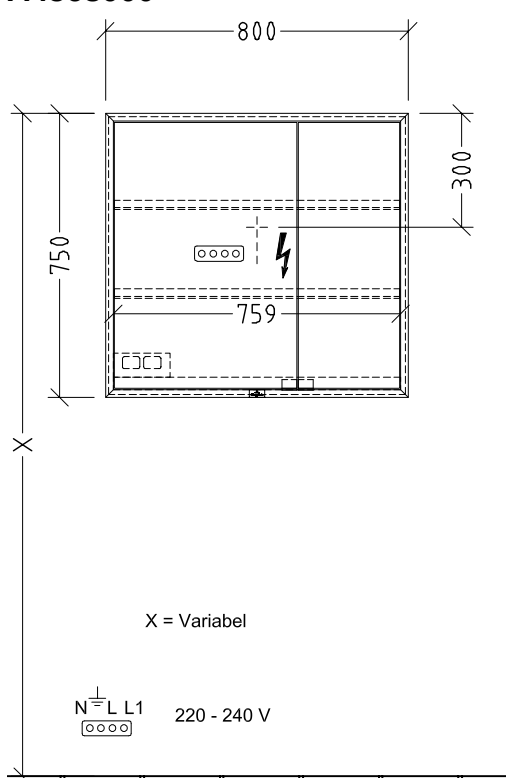

### PRODUKTINFORMASJON

Artikkelittel	Villeroy & Boch My View Now Speilskap som kan bygges inn, med belysning, 800 x 750 x 168 mm
Artikkelnummer	A4568000
Montering/monteringstype	Innebygd
Monteringsanvisning	Innebygd i veggen
Åpningstype	2 dører
Utstyr	2 x dører , 1 x sensordemper på utsiden 2 x stikkontakt på innsiden (venstre) 2 x aluminiumshyller 1 x oppbevaringsskål 1 x forstørrelsesspeil 1 x magnetlist
Leveringsomfang	1 x speilskap , 1 x festesett
Dybde i mm	168
Bredde i mm	800
Høyde i mm	750
Kolleksjon	My View Now
Funksjon	<ul style="list-style-type: none"><li>• med myk lukning</li><li>• med belysning</li></ul>
Frontens materiale	Glass
Frontens overflate	Speilglass
Innfatningens materiale	Aluminium
Innfatningens overflate	E6 EV1
Form	Firkantet
Med belysning	Ja
Kompatibel med smart-hjem	Nei

## TEKNISKE TEGNINGER

**A4568000**

783

**A4568000**

<p>MyView Now IN (+) A4568000 / A4588000</p>	 <p><b>Villeroy &amp; Boch</b> 1748</p>
<p>V01 / 01.10.2020</p>	