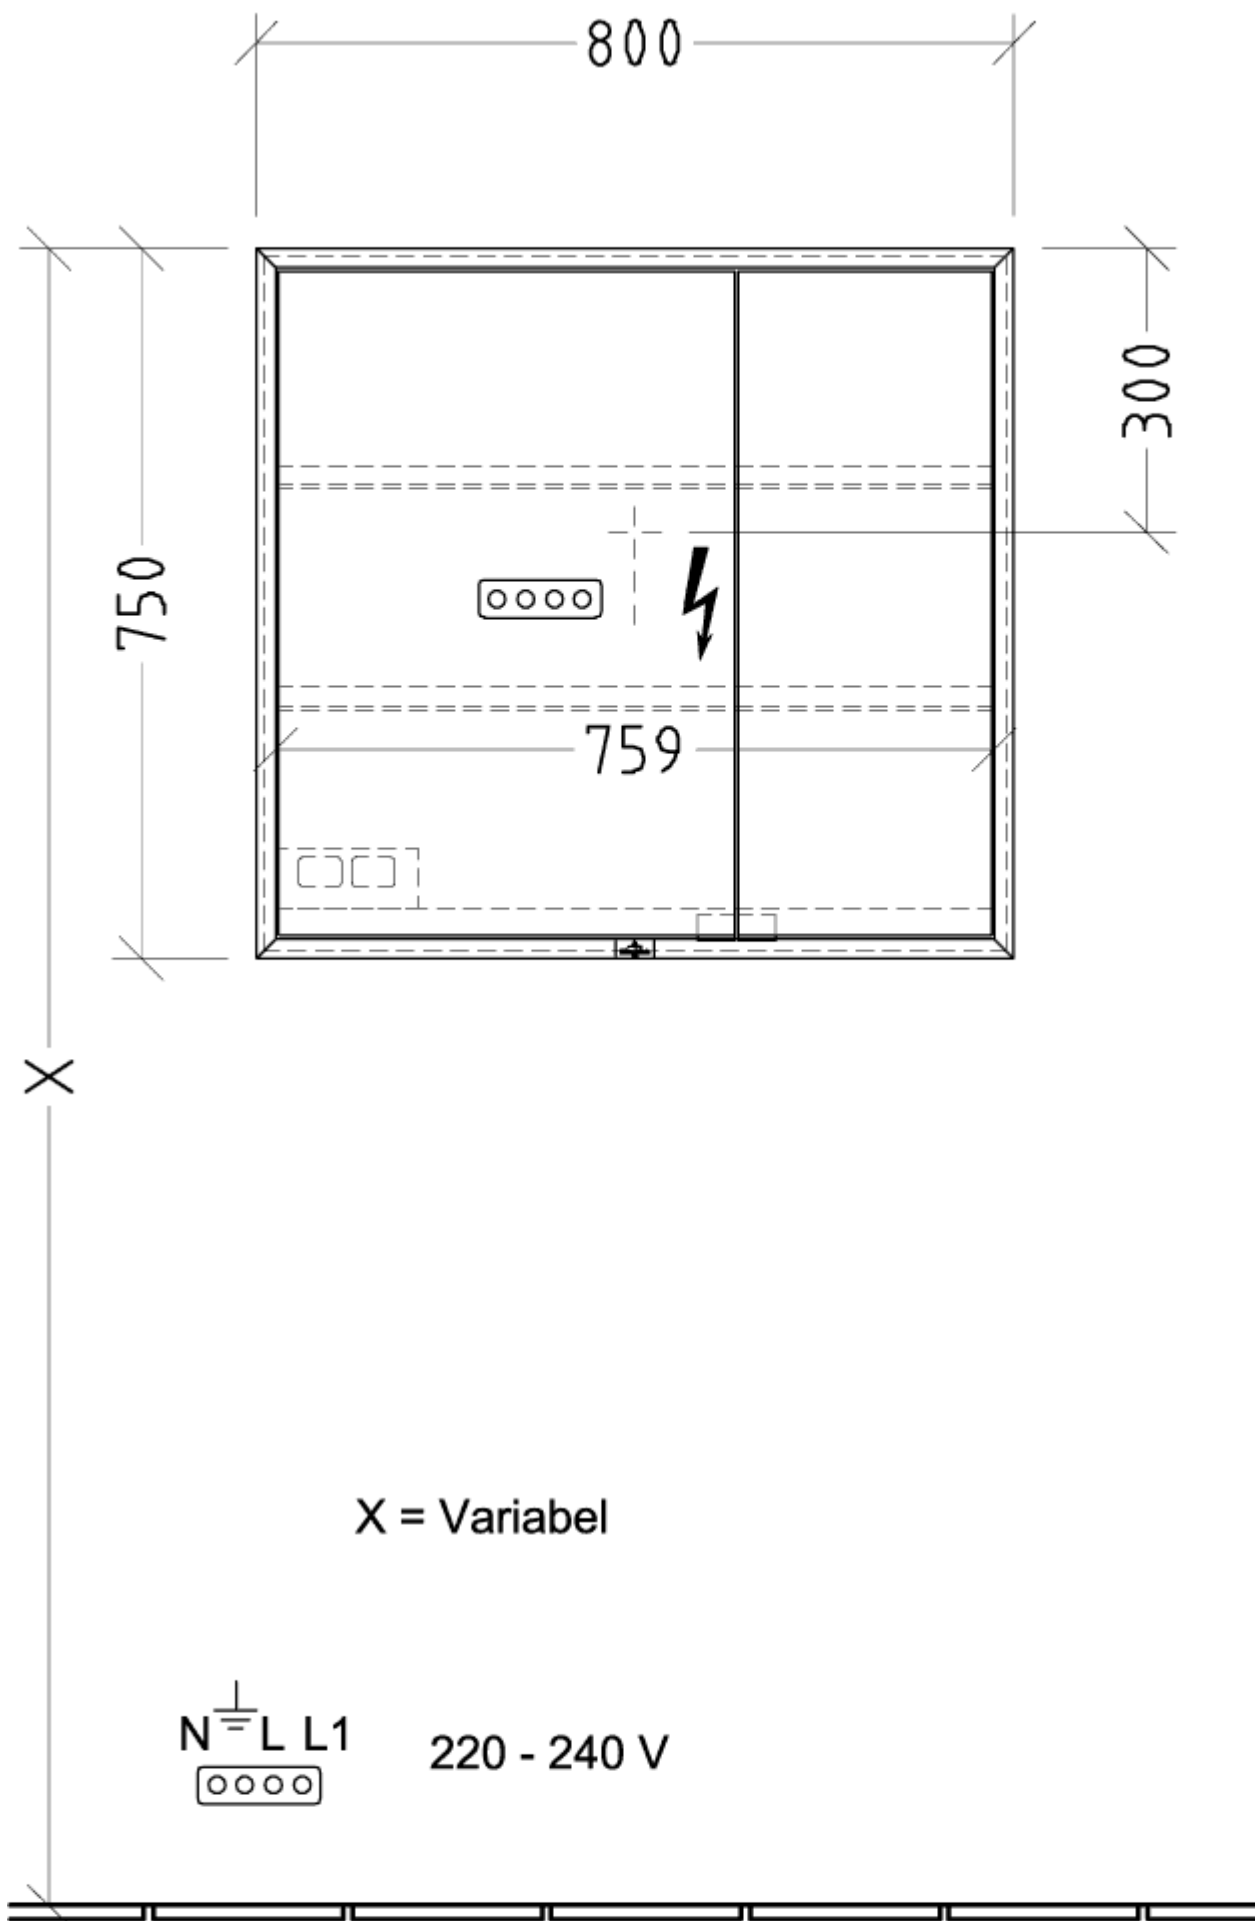

### PRODUKTINFORMASJON

Artikkelittel	Villeroy & Boch My View Now Speilskap som kan bygges inn, med belysning, 800 x 750 x 168 mm
Artikkelnummer	A4568000
Montering/monteringstype	Innebygd
Monteringsanvisning	Innebygd i veggen
Åpningstype	2 dører
Utstyr	2 x dører , 1 x sensordemper på utsiden 2 x stikkontakt på innsiden (venstre) 2 x aluminiumshyller 1 x oppbevaringsskål 1 x forstørrelsesspeil 1 x magnetlist
Leveringsomfang	1 x speilskap , 1 x festesett
Dybde i mm	168
Bredde i mm	800
Høyde i mm	750
Kolleksjon	My View Now
Funksjon	<ul style="list-style-type: none"><li>• med myk lukning</li><li>• med belysning</li></ul>
Frontens materiale	Glass
Frontens overflate	Speilglass
Innfatningens materiale	Aluminium
Innfatningens overflate	E6 EV1
Form	Firkantet
Med belysning	Ja
Kompatibel med smart-hjem	Nei

## TEKNISKE TEGNINGER

**A4568000**

783

**A4568000**

<p>MyView Now IN (+) A4568000 / A4588000</p>	 <p><b>Villeroy &amp; Boch</b> 1748</p>
<p>V01 / 01.10.2020</p>	