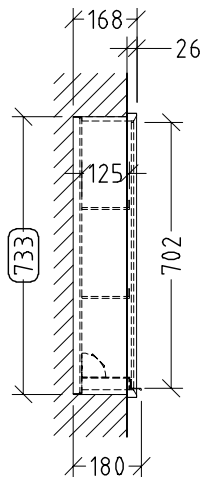

### PRODUKTINFORMASJON

Artikkelittel	Villeroy & Boch My View Now Speilskap som kan bygges inn, med belysning, 800 x 750 x 168 mm
Artikkelnummer	A4568000
Montering/monteringstype	Innebygd
Monteringsanvisning	Innebygd i veggen
Åpningstype	2 dører
Utstyr	2 x dører , 1 x sensordemper på utsiden 2 x stikkontakt på innsiden (venstre) 2 x aluminiumshyller 1 x oppbevaringsskål 1 x forstørrelsesspeil 1 x magnetlist
Leveringsomfang	1 x speilskap , 1 x festesett
Dybde i mm	168
Bredde i mm	800
Høyde i mm	750
Kolleksjon	My View Now
Funksjon	<ul style="list-style-type: none"><li>• med myk lukning</li><li>• med belysning</li></ul>
Frontens materiale	Glass
Frontens overflate	Speilglass
Innfatningens materiale	Aluminium
Innfatningens overflate	E6 EV1
Form	Firkantet
Med belysning	Ja
Kompatibel med smart-hjem	Nei

## TEKNISKE TEGNINGER

**A4568000**

783

**A4568000**

<p>MyView Now IN (+) A4568000 / A4588000</p>	 <p><b>Villeroy &amp; Boch</b> 1748</p>
<p>V01 / 01.10.2020</p>	