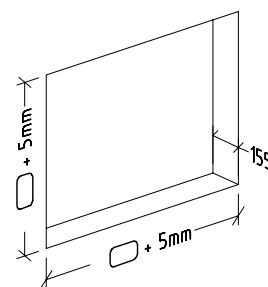

A4568000

MyView Now IN (+) A4568000 / A4588000	 Villeroy & Boch 1748
V01 / 01.10.2020