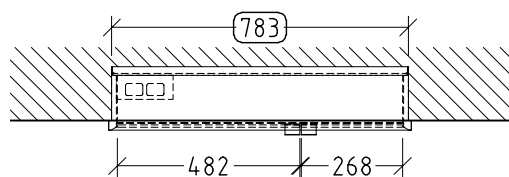

A4568000

MyView Now IN (+) A4568000 / A4588000	 Villeroy & Boch 1748
V01 / 01.10.2020