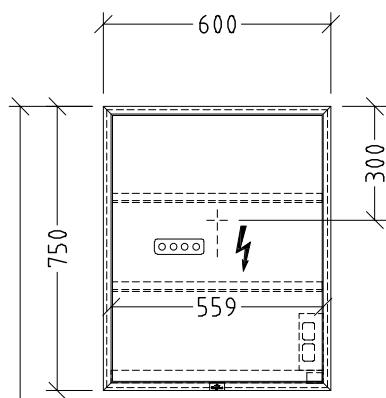

MY VIEW NOW SPEILSKAP SOM KAN BYGGES INN FIRKANTET

PRODUKTINFORMASJON

Artikkelittel	Villeroy & Boch My View Now Speilskap som kan bygges inn, med belysning, 600 x 750 x 168 mm
Artikkelnummer	A4566L00
Montering/monteringstype	Innebygd
Monteringsanvisning	Innebygd i veggen
Åpningstype	1 dør
Dørhengsel	hengsler på venstre side
Utstyr	1 x dør , 1 x sensordemper på utsiden 2 x stikkontakt på innsiden (høyre) 2 x aluminiumshyller 1 x oppbevaringsskål 1 x forstørrelsesspeil 1 x magnetlist
Leveringsomfang	1 x speilskap , 1 x festesett
Dybde i mm	168
Bredde i mm	600
Høyde i mm	750
Kolleksjon	My View Now
Funksjon	<ul style="list-style-type: none">• med myk lukning• med belysning
Frontens materiale	Glass
Frontens overflate	Speilglass
Innfatningens materiale	Aluminium
Innfatningens overflate	E6 EV1
Form	Firkantet
Med belysning	Ja
Kompatibel med smart-hjem	Nei

TEKNISKE TEGNINGER

A4566L00

A4566L00

<p>MyView Now IN (+) A4566L00 / A4586L00</p>	
<p>V01 / 01.10.2020</p>	<p>Villeroy & Boch 1748</p>