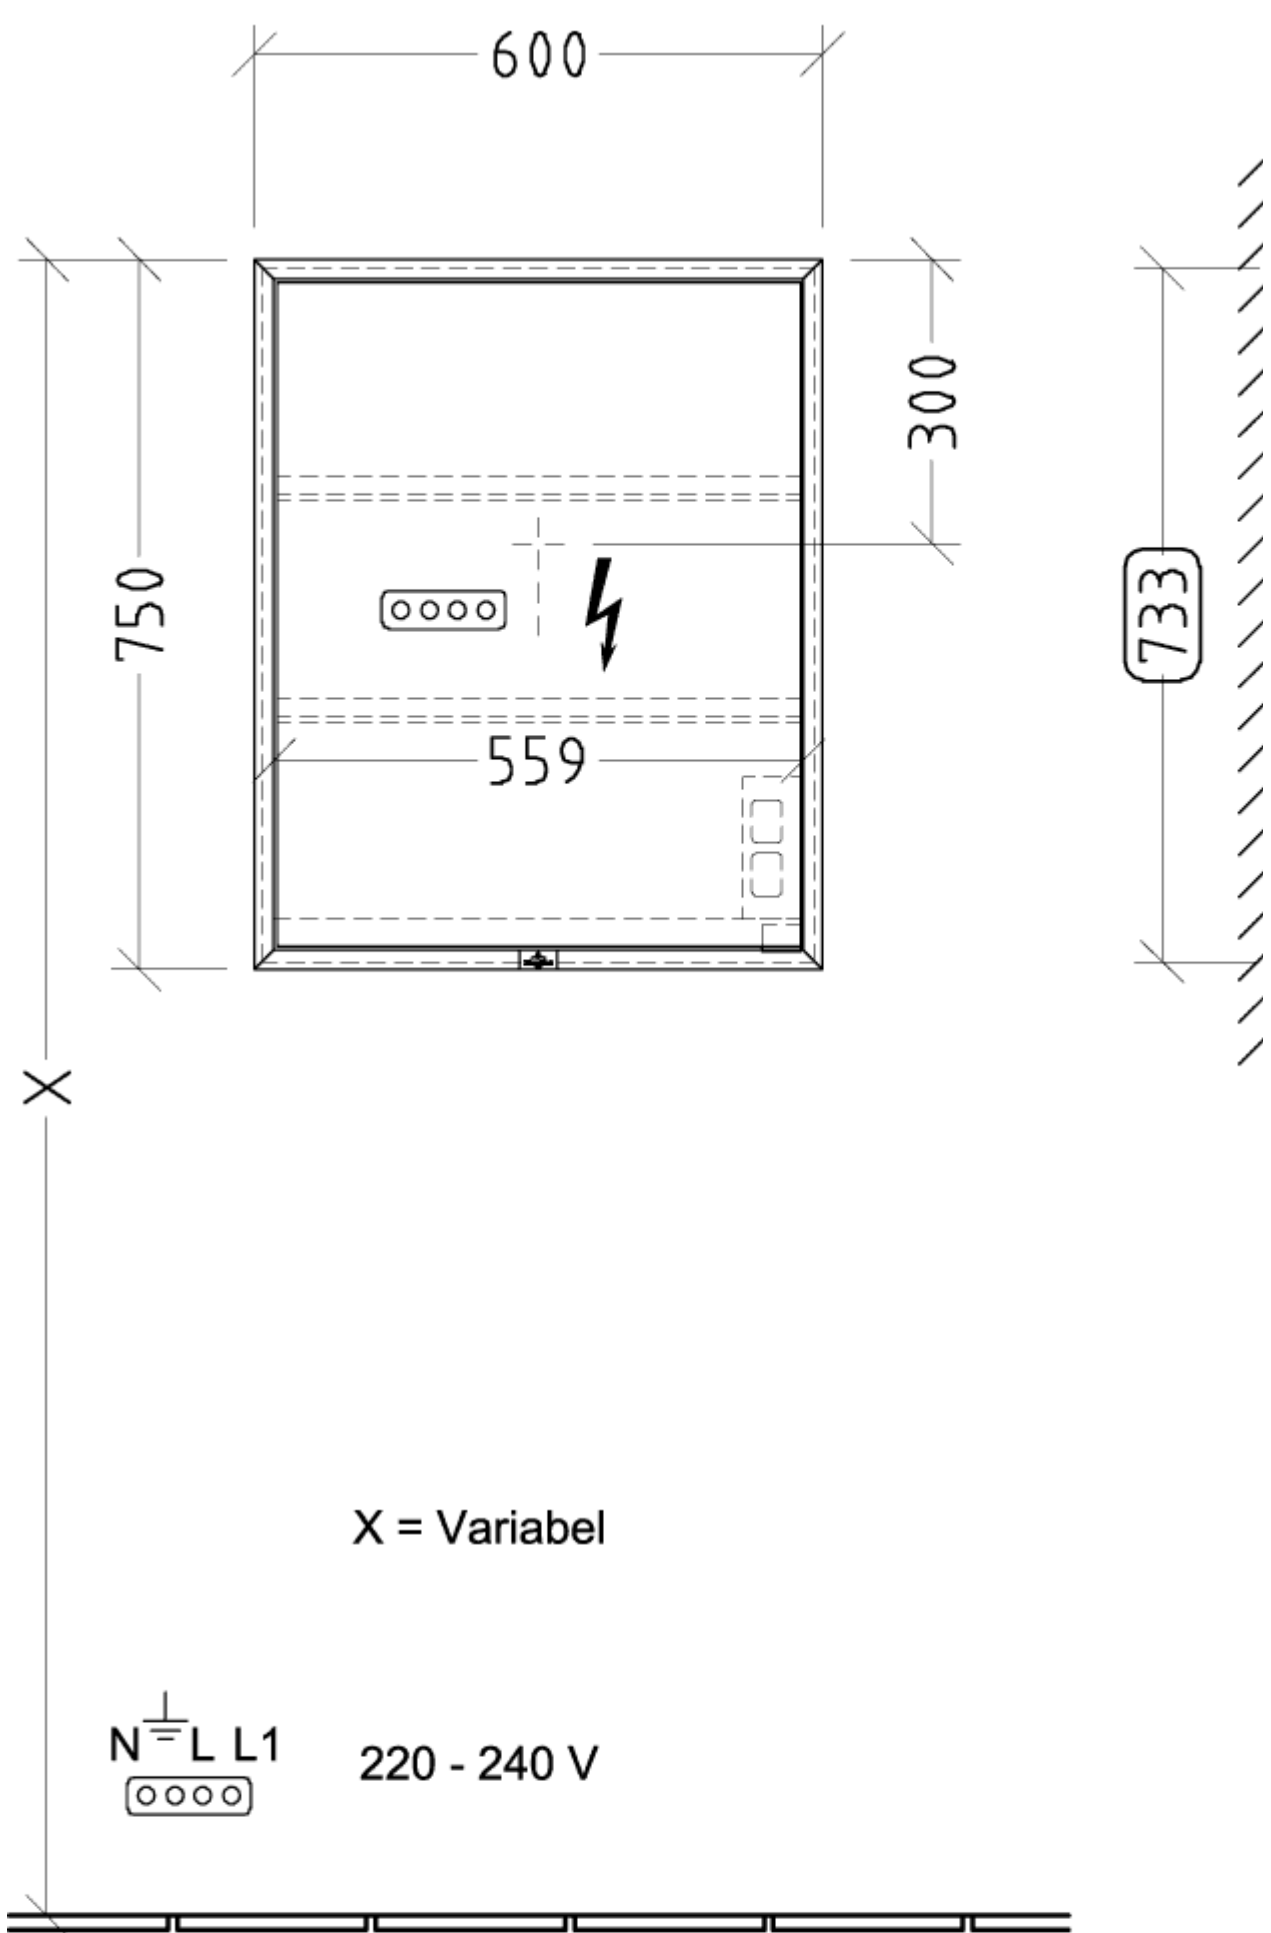

MY VIEW NOW SPEILSKAP SOM KAN BYGGES INN FIRKANTET

PRODUKTINFORMASJON

Artikkelittel	Villeroy & Boch My View Now Speilskap som kan bygges inn, med belysning, 600 x 750 x 168 mm
Artikkelnummer	A4566L00
Montering/monteringstype	Innebygd
Monteringsanvisning	Innebygd i veggen
Åpningstype	1 dør
Dørhengsel	hengsler på venstre side
Utstyr	1 x dør , 1 x sensordemper på utsiden 2 x stikkontakt på innsiden (høyre) 2 x aluminiumshyller 1 x oppbevaringsskål 1 x forstørrelsesspeil 1 x magnetlist
Leveringsomfang	1 x speilskap , 1 x festesett
Dybde i mm	168
Bredde i mm	600
Høyde i mm	750
Kolleksjon	My View Now
Funksjon	<ul style="list-style-type: none">• med myk lukning• med belysning
Frontens materiale	Glass
Frontens overflate	Speilglass
Innfatningens materiale	Aluminium
Innfatningens overflate	E6 EV1
Form	Firkantet
Med belysning	Ja
Kompatibel med smart-hjem	Nei

TEKNISKE TEGNINGER

A4566L00

A4566L00

<p>MyView Now IN (+) A4566L00 / A4586L00</p>	
<p>V01 / 01.10.2020</p>	<p>Villeroy & Boch 1748</p>