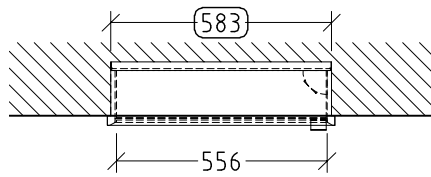

A4566L00

MyView Now IN (+) A4566L00 / A4586L00	
V01 / 01.10.2020	Villeroy & Boch 1748