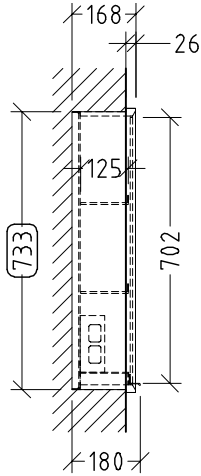

MY VIEW NOW SPEILSKAP SOM KAN BYGGES INN FIRKANTET

PRODUKTINFORMASJON

Artikkelittel	Villeroy & Boch My View Now Speilskap som kan bygges inn, med belysning, 600 x 750 x 168 mm
Artikkelnummer	A4566L00
Montering/monteringstype	Innebygd
Monteringsanvisning	Innebygd i veggen
Åpningstype	1 dør
Dørhengsel	hengsler på venstre side
Utstyr	1 x dør , 1 x sensordemper på utsiden 2 x stikkontakt på innsiden (høyre) 2 x aluminiumshyller 1 x oppbevaringsskål 1 x forstørrelsesspeil 1 x magnetlist
Leveringsomfang	1 x speilskap , 1 x festesett
Dybde i mm	168
Bredde i mm	600
Høyde i mm	750
Kolleksjon	My View Now
Funksjon	<ul style="list-style-type: none">• med myk lukning• med belysning
Frontens materiale	Glass
Frontens overflate	Speilglass
Innfatningens materiale	Aluminium
Innfatningens overflate	E6 EV1
Form	Firkantet
Med belysning	Ja
Kompatibel med smart-hjem	Nei

TEKNISKE TEGNINGER

A4566L00

A4566L00

<p>MyView Now IN (+) A4566L00 / A4586L00</p>	
<p>V01 / 01.10.2020</p>	<p>Villeroy & Boch 1748</p>