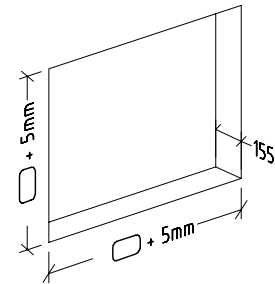

A4566L00

MyView Now IN (+) A4566L00 / A4586L00	
V01 / 01.10.2020	Villeroy & Boch 1748