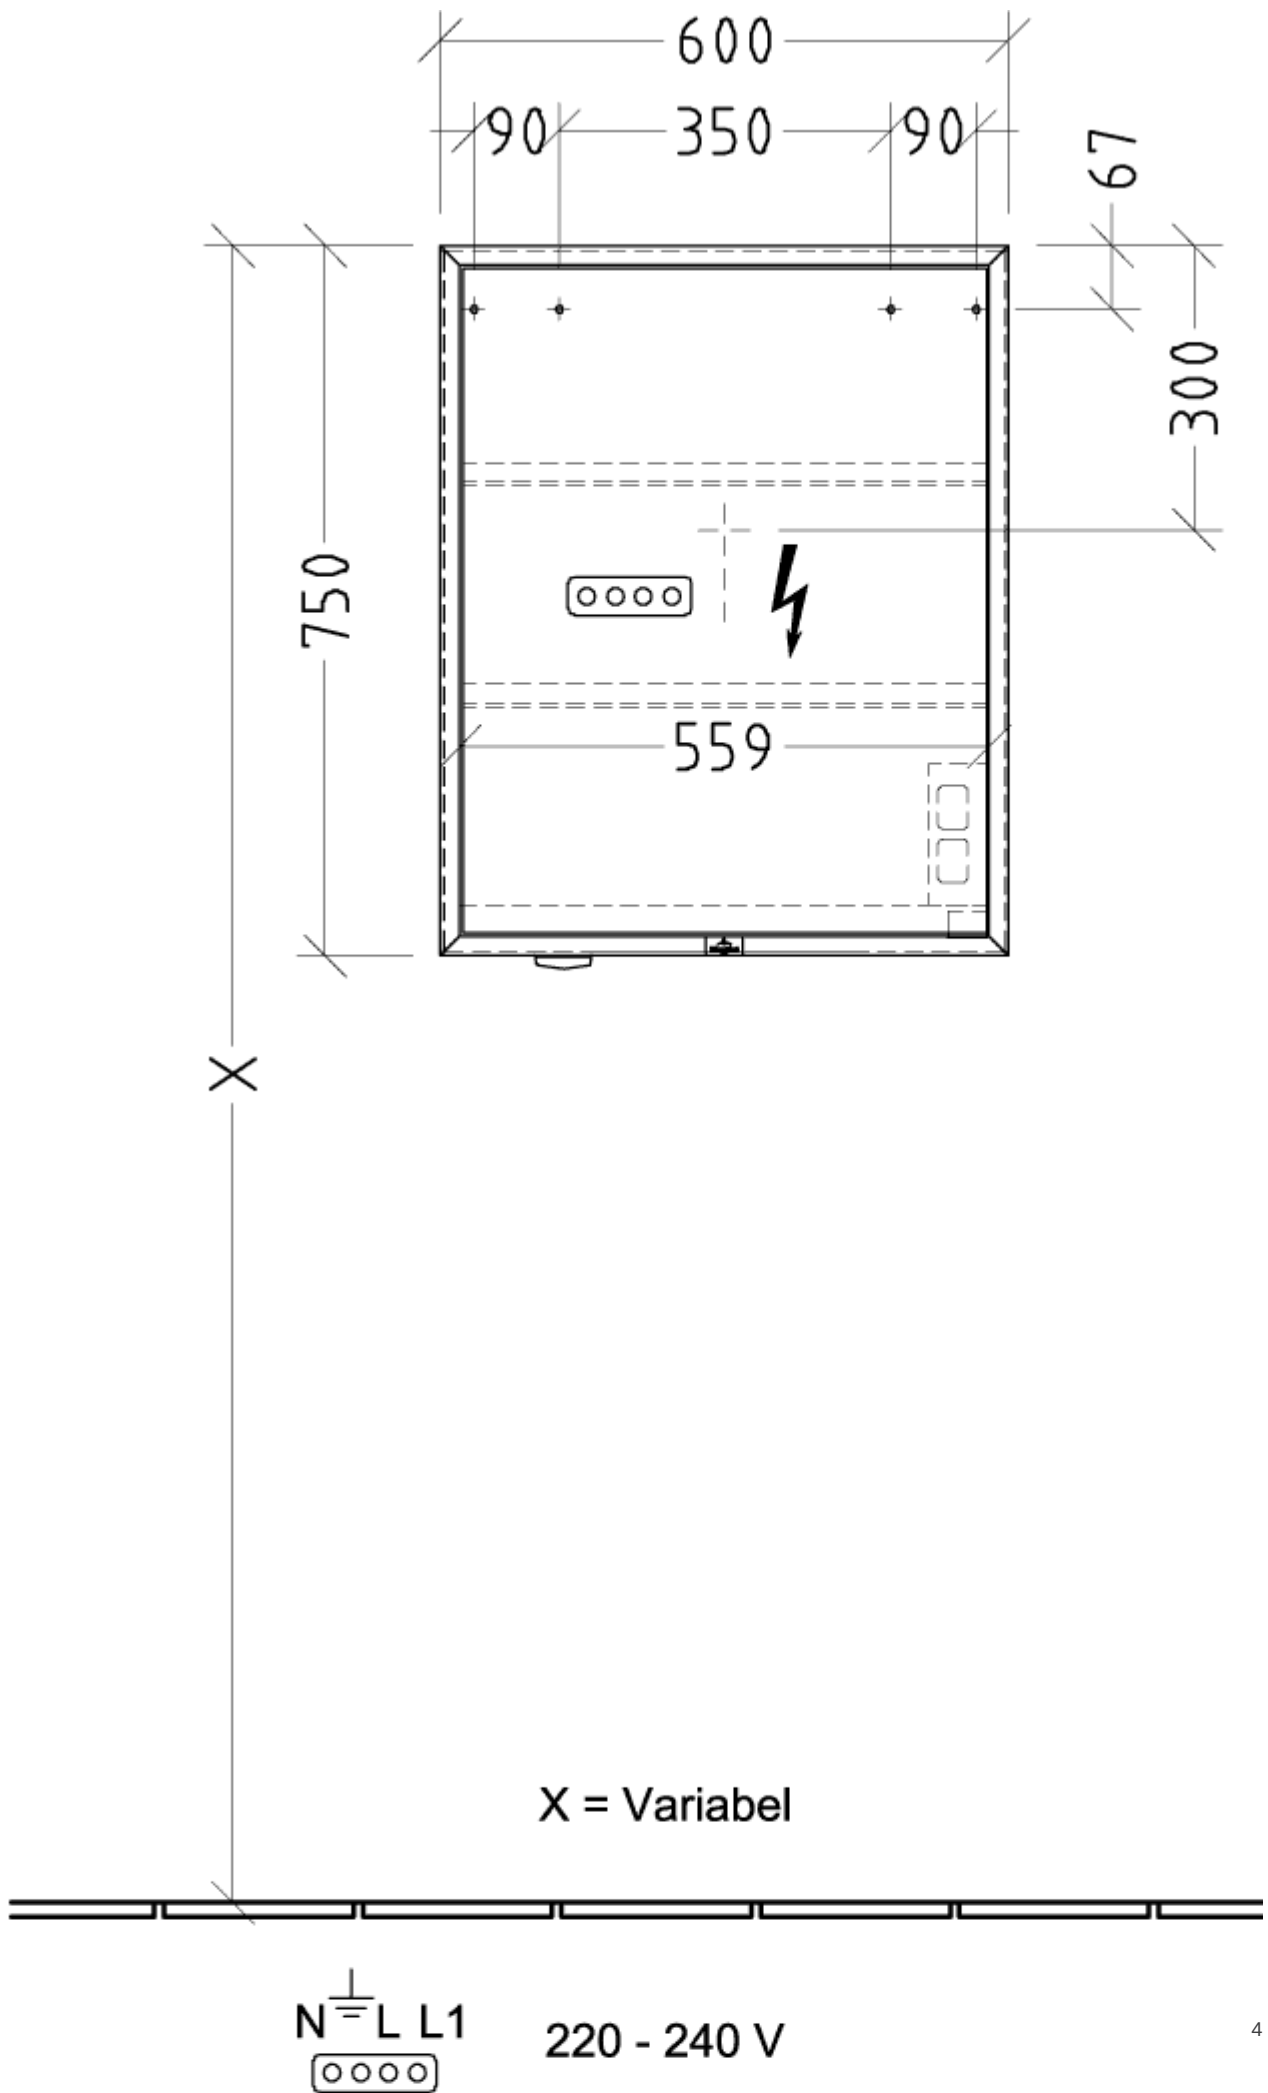

### PRODUKTINFORMASJON

Artikkelittel	Villeroy & Boch My View Now Utenpåliggende speilskap, med belysning, 600 x 750 x 168 mm
Artikkelnummer	A4556L00
Montering/monteringstype	Overflatemontert
Monteringsanvisning	Monteres på veggen
Åpningstype	1 dør
Dørhengsel	hengsler på venstre side
Utstyr	1 x dør , 1 x sensordemper på utsiden 2 x stikkontakt på innsiden (høyre) 1 x stikkontakt på utsiden (venstre) 2 x aluminiumshyller 1 x oppbevaringsskål 1 x forstørrelsesspeil 1 x magnetlist
Leveringsomfang	1 x speilskap , 1 x festesett
Dybde i mm	168
Bredde i mm	600
Høyde i mm	750
Kolleksjon	My View Now
Funksjon	<ul style="list-style-type: none"><li>• med myk lukning</li><li>• med belysning</li></ul>
Frontens materiale	Glass
Frontens overflate	Speilglass
Innfatningens materiale	Aluminium
Innfatningens overflate	Speilglass
Form	Firkantet
Med belysning	Ja
Kompatibel med smart-hjem	Nei

## TEKNISKE TEGNINGER

**A4556L00**

**A4556L00**

<p>MyView Now (+) A4556L00 / A4576L00</p>	
<p>V01 / 01.10.2020</p>	<p><b>Villeroy &amp; Boch</b> 1748</p>