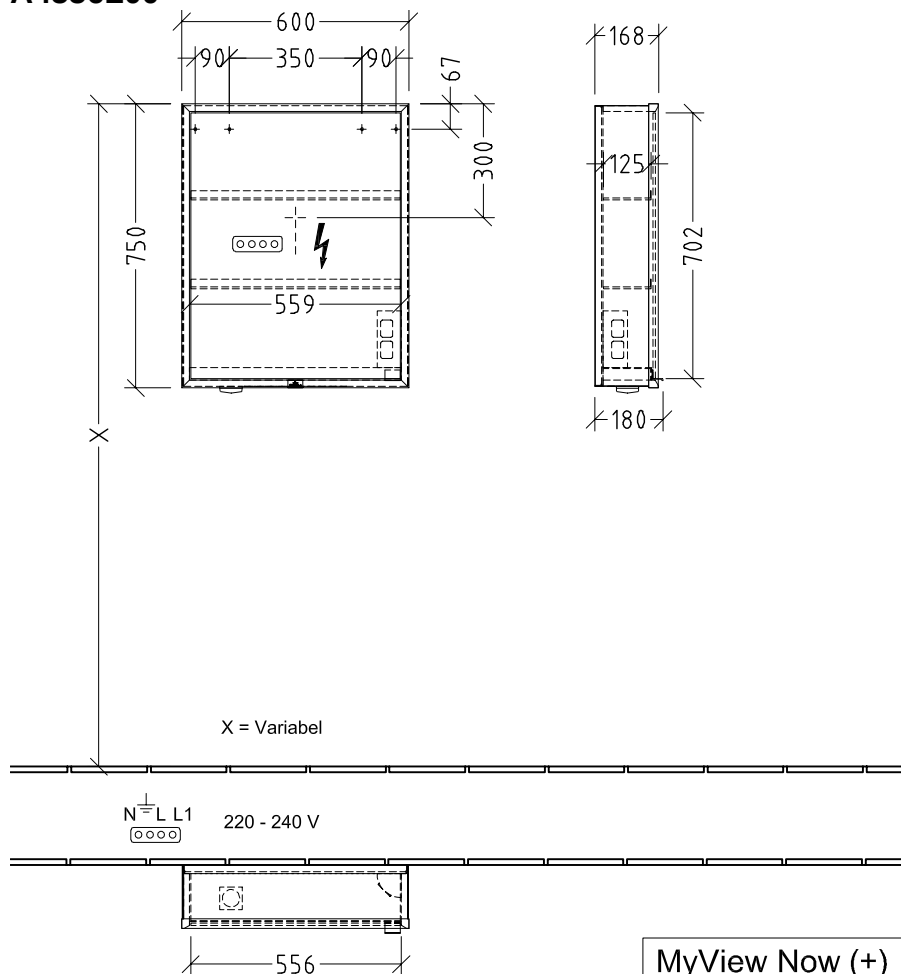

### PRODUKTINFORMASJON

Artikkelittel	Villeroy & Boch My View Now Utenpåliggende speilskap, med belysning, 600 x 750 x 168 mm
Artikkelnummer	A4556L00
Montering/monteringstype	Overflatemontert
Monteringsanvisning	Monteres på veggen
Åpningstype	1 dør
Dørhengsel	hengsler på venstre side
Utstyr	1 x dør , 1 x sensordemper på utsiden 2 x stikkontakt på innsiden (høyre) 1 x stikkontakt på utsiden (venstre) 2 x aluminiumshyller 1 x oppbevaringsskål 1 x forstørrelsesspeil 1 x magnetlist
Leveringsomfang	1 x speilskap , 1 x festesett
Dybde i mm	168
Bredde i mm	600
Høyde i mm	750
Kolleksjon	My View Now
Funksjon	<ul style="list-style-type: none"><li>• med myk lukning</li><li>• med belysning</li></ul>
Frontens materiale	Glass
Frontens overflate	Speilglass
Innfatningens materiale	Aluminium
Innfatningens overflate	Speilglass
Form	Firkantet
Med belysning	Ja
Kompatibel med smart-hjem	Nei

## TEKNISKE TEGNINGER

**A4556L00**

**A4556L00**

<p>MyView Now (+) A4556L00 / A4576L00</p>	
<p>V01 / 01.10.2020</p>	<p><b>Villeroy &amp; Boch</b> 1748</p>