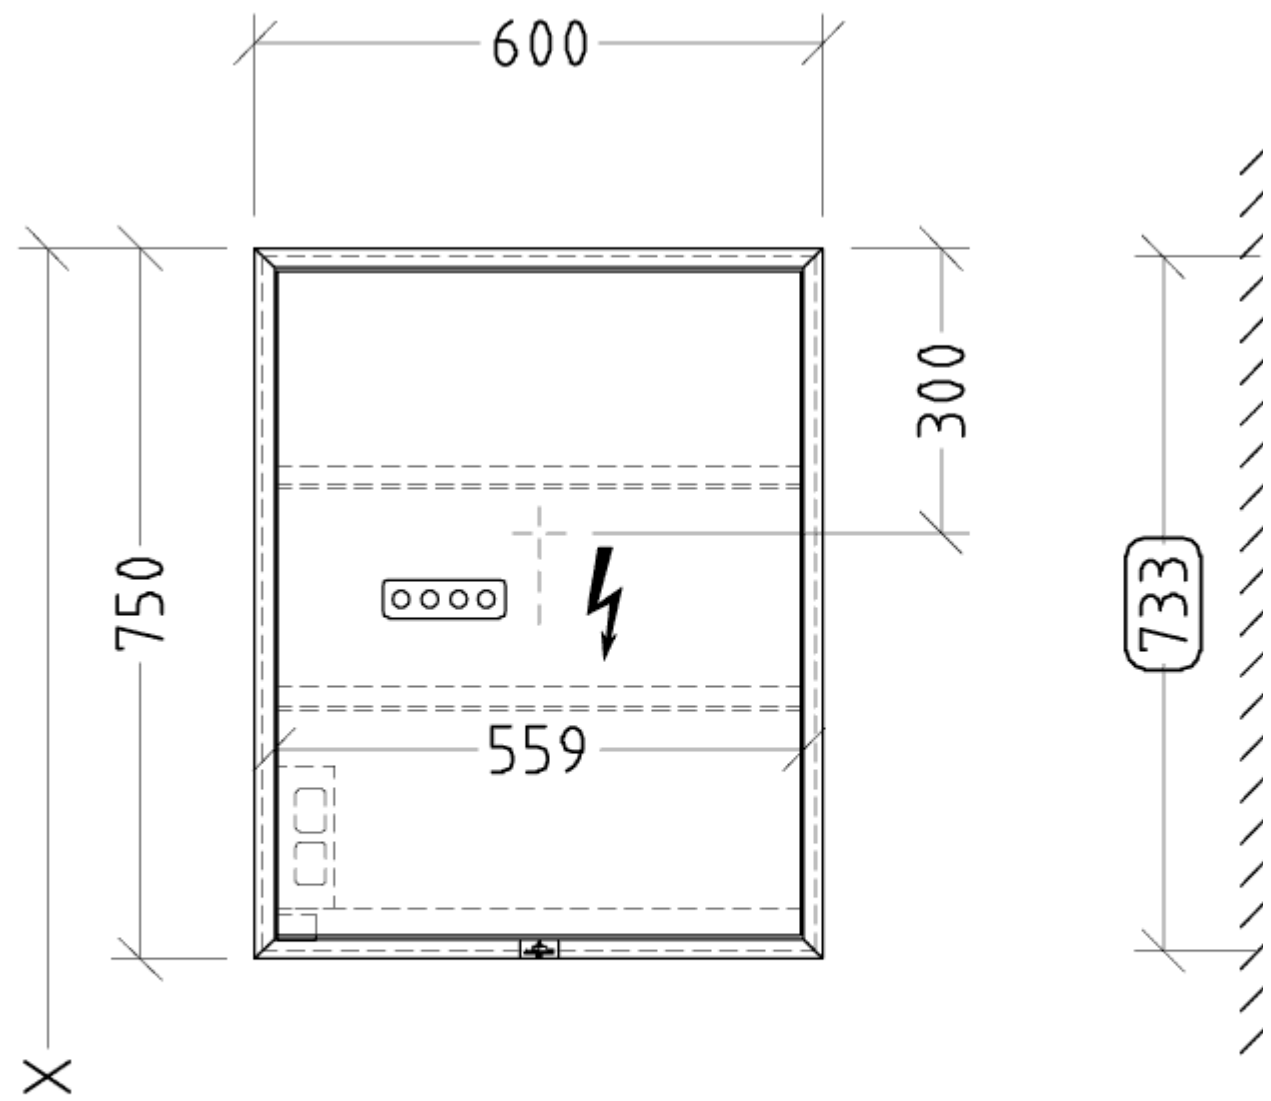

MY VIEW NOW SPEILSKAP SOM KAN BYGGES INN FIRKANTET

PRODUKTINFORMASJON

Artikkelittel	Villeroy & Boch My View Now Speilskap som kan bygges inn, med belysning, 600 x 750 x 168 mm
Artikkelnummer	A4566R00
Montering/monteringstype	Innebygd
Monteringsanvisning	Innebygd i veggen
Åpningstype	1 dør
Dørhengsel	hengsler på høyre side
Utstyr	1 x dør , 1 x sensordemper på utsiden 2 x stikkontakt på innsiden (venstre) 2 x aluminiumshyller 1 x oppbevaringsskål 1 x forstørrelsesspeil 1 x magnetlist
Leveringsomfang	1 x speilskap , 1 x festesett
Dybde i mm	168
Bredde i mm	600
Høyde i mm	750
Kolleksjon	My View Now
Funksjon	<ul style="list-style-type: none">• med myk lukning• med belysning
Frontens materiale	Glass
Frontens overflate	Speilglass
Innfatningens materiale	Aluminium
Innfatningens overflate	E6 EV1
Form	Firkantet
Med belysning	Ja
Kompatibel med smart-hjem	Nei

TEKNISKE TEGNINGER

A4566R00

X = Variabel

A4566R00

<p>MyView Now IN (+) A4566R00 / A4586R00</p>	
<p>V01 / 01.10.2020</p>	<p>Villeroy & Boch 1748</p>