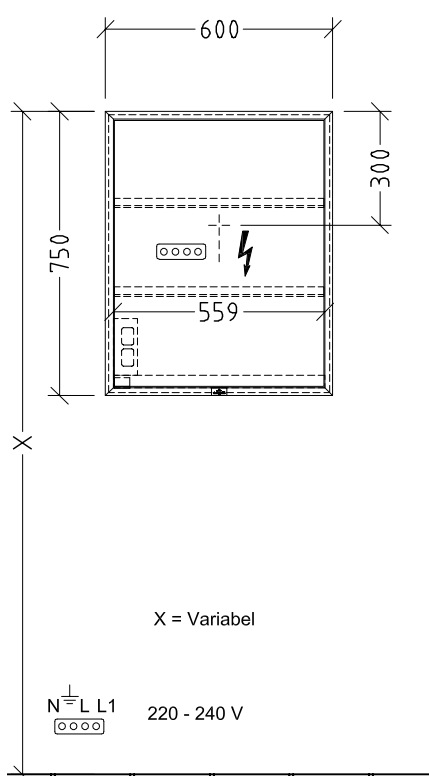

MY VIEW NOW SPEILSKAP SOM KAN BYGGES INN FIRKANTET

PRODUKTINFORMASJON

Artikkelittel	Villeroy & Boch My View Now Speilskap som kan bygges inn, med belysning, 600 x 750 x 168 mm
Artikkelnummer	A4566R00
Montering/monteringstype	Innebygd
Monteringsanvisning	Innebygd i veggen
Åpningstype	1 dør
Dørhengsel	hengsler på høyre side
Utstyr	1 x dør , 1 x sensordemper på utsiden 2 x stikkontakt på innsiden (venstre) 2 x aluminiumshyller 1 x oppbevaringsskål 1 x forstørrelsesspeil 1 x magnetlist
Leveringsomfang	1 x speilskap , 1 x festesett
Dybde i mm	168
Bredde i mm	600
Høyde i mm	750
Kolleksjon	My View Now
Funksjon	<ul style="list-style-type: none">• med myk lukning• med belysning
Frontens materiale	Glass
Frontens overflate	Speilglass
Innfatningens materiale	Aluminium
Innfatningens overflate	E6 EV1
Form	Firkantet
Med belysning	Ja
Kompatibel med smart-hjem	Nei

TEKNISKE TEGNINGER

A4566R00

X = Variabel

A4566R00

<p>MyView Now IN (+) A4566R00 / A4586R00</p>	
<p>V01 / 01.10.2020</p>	<p>Villeroy & Boch 1748</p>