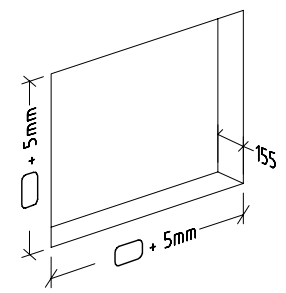

MY VIEW NOW SPEILSKAP SOM KAN BYGGES INN FIRKANTET

PRODUKTINFORMASJON

Artikkelittel	Villeroy & Boch My View Now Speilskap som kan bygges inn, med belysning, 600 x 750 x 168 mm
Artikkelnummer	A4566R00
Montering/monteringstype	Innebygd
Monteringsanvisning	Innebygd i veggen
Åpningstype	1 dør
Dørhengsel	hengsler på høyre side
Utstyr	1 x dør , 1 x sensordemper på utsiden 2 x stikkontakt på innsiden (venstre) 2 x aluminiumshyller 1 x oppbevaringsskål 1 x forstørrelsesspeil 1 x magnetlist
Leveringsomfang	1 x speilskap , 1 x festesett
Dybde i mm	168
Bredde i mm	600
Høyde i mm	750
Kolleksjon	My View Now
Funksjon	<ul style="list-style-type: none">• med myk lukning• med belysning
Frontens materiale	Glass
Frontens overflate	Speilglass
Innfatningens materiale	Aluminium
Innfatningens overflate	E6 EV1
Form	Firkantet
Med belysning	Ja
Kompatibel med smart-hjem	Nei

TEKNISKE TEGNINGER

A4566R00

X = Variabel

A4566R00

<p>MyView Now IN (+) A4566R00 / A4586R00</p>	
<p>V01 / 01.10.2020</p>	<p>Villeroy & Boch 1748</p>