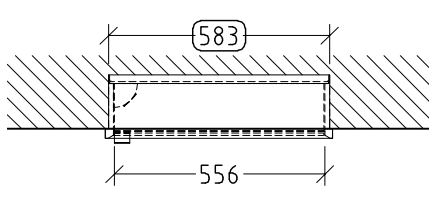

MY VIEW NOW SPEILSKAP SOM KAN BYGGES INN FIRKANTET

PRODUKTINFORMASJON

Artikkelittel	Villeroy & Boch My View Now Speilskap som kan bygges inn, med belysning, 600 x 750 x 168 mm
Artikkelnummer	A4566R00
Montering/monteringstype	Innebygd
Monteringsanvisning	Innebygd i veggen
Åpningstype	1 dør
Dørhengsel	hengsler på høyre side
Utstyr	1 x dør , 1 x sensordemper på utsiden 2 x stikkontakt på innsiden (venstre) 2 x aluminiumshyller 1 x oppbevaringsskål 1 x forstørrelsesspeil 1 x magnetlist
Leveringsomfang	1 x speilskap , 1 x festesett
Dybde i mm	168
Bredde i mm	600
Høyde i mm	750
Kolleksjon	My View Now
Funksjon	<ul style="list-style-type: none">• med myk lukning• med belysning
Frontens materiale	Glass
Frontens overflate	Speilglass
Innfatningens materiale	Aluminium
Innfatningens overflate	E6 EV1
Form	Firkantet
Med belysning	Ja
Kompatibel med smart-hjem	Nei

TEKNISKE TEGNINGER

A4566R00

X = Variabel

A4566R00

<p>MyView Now IN (+) A4566R00 / A4586R00</p>	
<p>V01 / 01.10.2020</p>	<p>Villeroy & Boch 1748</p>