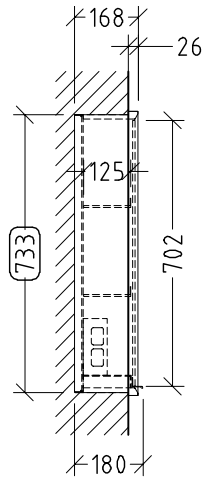

MY VIEW NOW SPEILSKAP SOM KAN BYGGES INN FIRKANTET

PRODUKTINFORMASJON

Artikkelittel	Villeroy & Boch My View Now Speilskap som kan bygges inn, med belysning, 600 x 750 x 168 mm
Artikkelnummer	A4566R00
Montering/monteringstype	Innebygd
Monteringsanvisning	Innebygd i veggen
Åpningstype	1 dør
Dørhengsel	hengsler på høyre side
Utstyr	1 x dør , 1 x sensordemper på utsiden 2 x stikkontakt på innsiden (venstre) 2 x aluminiumshyller 1 x oppbevaringsskål 1 x forstørrelsesspeil 1 x magnetlist
Leveringsomfang	1 x speilskap , 1 x festesett
Dybde i mm	168
Bredde i mm	600
Høyde i mm	750
Kolleksjon	My View Now
Funksjon	<ul style="list-style-type: none">• med myk lukning• med belysning
Frontens materiale	Glass
Frontens overflate	Speilglass
Innfatningens materiale	Aluminium
Innfatningens overflate	E6 EV1
Form	Firkantet
Med belysning	Ja
Kompatibel med smart-hjem	Nei

TEKNISKE TEGNINGER

A4566R00

X = Variabel

A4566R00

<p>MyView Now IN (+) A4566R00 / A4586R00</p>	
<p>V01 / 01.10.2020</p>	<p>Villeroy & Boch 1748</p>