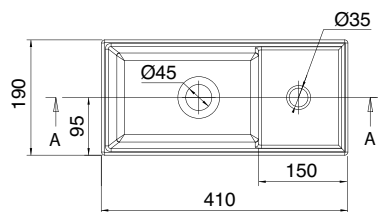

TEOREMA 2.0 41R

Art. 5129 - 41 x 19 Cm - 6 Kg - 1,5 L.

Lavabo da appoggio, predisposto per rubinetteria monoforo

Lay-on washbasin, configured for single-hole tap set

Lavabo à poser, conçu pour robinetterie monotrou

Aufsatzwaschbecken, ausgelegt für 1-Loch-Armatur

Lavabo de apoyo con predisposición para grifería monoforo

Раковина умывальника накладная с одним отверстием под смеситель.

SEZIONE A-A

Tolleranza dimensioni $\pm 5\%$

Dimension tolerance $\pm 5\%$