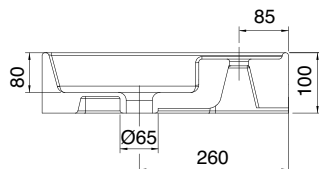

TEOREMA 2.0 41R

Art. 5129 - 41 x 19 Cm - 6 Kg - 1,5 L.

Lavabo da appoggio, predisposto per rubinetteria monoforo

Lay-on washbasin, configured for single-hole tap set

Lavabo à poser, conçu pour robinetterie monotrou

Aufsatzwaschbecken, ausgelegt für 1-Loch-Armatur

Lavabo de apoyo con predisposición para grifería monoforo

Раковина умывальника накладная с одним отверстием под смеситель.

SEZIONE A-A

Tolleranza dimensioni $\pm 5\%$

Dimension tolerance $\pm 5\%$