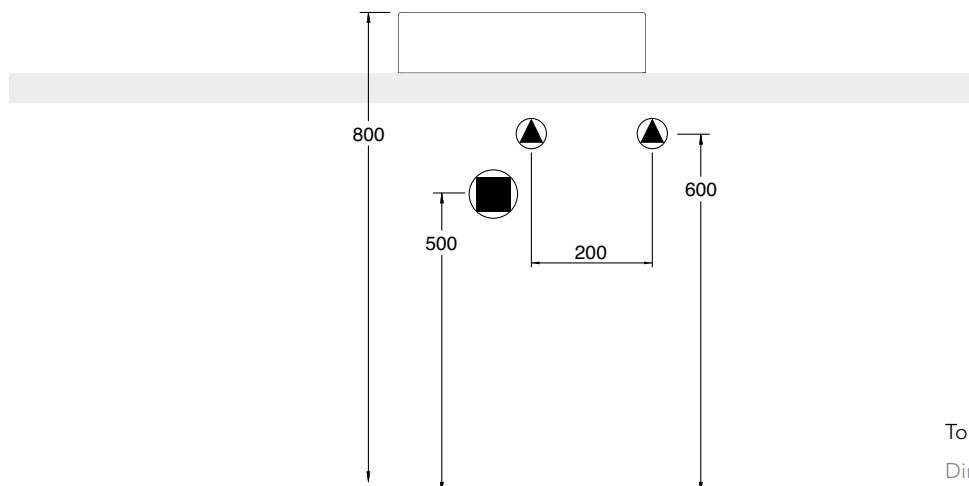

TEOREMA 2.0 41R

Art. 5129 - 41 x 19 Cm - 6 Kg - 1,5 L.

Lavabo da appoggio, predisposto per rubinetteria monoforo

Lay-on washbasin, configured for single-hole tap set

Lavabo à poser, conçu pour robinetterie monotrou

Aufsatzwaschbecken, ausgelegt für 1-Loch-Armatur

Lavabo de apoyo con predisposición para grifería monoforo

Раковина умывальника накладная с одним отверстием под смеситель.

SEZIONE A-A

Tolleranza dimensioni $\pm 5\%$

Dimension tolerance $\pm 5\%$