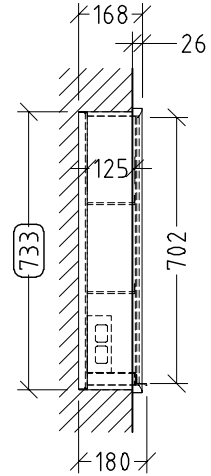

MY VIEW NOW SPEILSKAP SOM KAN BYGGES INN FIRKANTET

PRODUKTINFORMASJON

Artikkelittel	Villeroy & Boch My View Now Speilskap som kan bygges inn, med belysning, 1600 x 750 x 168 mm
Artikkelnummer	A4561600
Montering/monteringstype	Innebygd
Monteringsanvisning	Innebygd i veggen
Åpningstype	3 dører
Utstyr	3 x dører , 1 x sensordemper på utsiden 2 x stikkontakt på innsiden (høyre) 4 x aluminiumshyller 1 x oppbevaringsskål 1 x forstørrelsesspeil 1 x magnetlist
Leveringsomfang	1 x speilskap , 1 x festesett
Dybde i mm	168
Bredde i mm	1600
Høyde i mm	750
Kolleksjon	My View Now
Funksjon	<ul style="list-style-type: none">• med myk lukning• med belysning
Frontens materiale	Glass
Frontens overflate	Speilglass
Innfatningens materiale	Aluminium
Innfatningens overflate	E6 EV1
Form	Firkantet
Med belysning	Ja
Kompatibel med smart-hjem	Nei

TEKNISKE TEGNINGER

A4561600

A4561600

X = Variabel

N=L L1
220 - 240 V

<p>MyView Now IN (+) A4561600 / A4581600</p>	
<p>V01 / 01.10.2020</p>	<p>Ville</p>