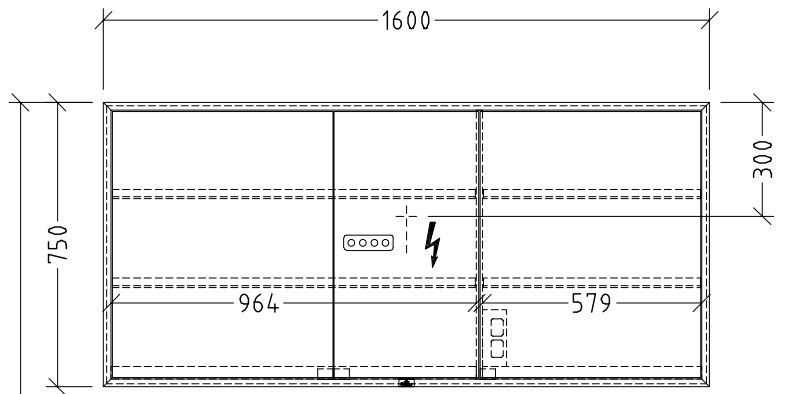

MY VIEW NOW SPEILSKAP SOM KAN BYGGES INN FIRKANTET

PRODUKTINFORMASJON

Artikkelittel	Villeroy & Boch My View Now Speilskap som kan bygges inn, med belysning, 1600 x 750 x 168 mm
Artikkelnummer	A4561600
Montering/monteringstype	Innebygd
Monteringsanvisning	Innebygd i veggen
Åpningstype	3 dører
Utstyr	3 x dører , 1 x sensordemper på utsiden 2 x stikkontakt på innsiden (høyre) 4 x aluminiumshyller 1 x oppbevaringsskål 1 x forstørrelsesspeil 1 x magnetlist
Leveringsomfang	1 x speilskap , 1 x festesett
Dybde i mm	168
Bredde i mm	1600
Høyde i mm	750
Kolleksjon	My View Now
Funksjon	<ul style="list-style-type: none">• med myk lukning• med belysning
Frontens materiale	Glass
Frontens overflate	Speilglass
Innfatningens materiale	Aluminium
Innfatningens overflate	E6 EV1
Form	Firkantet
Med belysning	Ja
Kompatibel med smart-hjem	Nei

TEKNISKE TEGNINGER

A4561600

A4561600

X = Variabel

N=L L1
220 - 240 V

<p>MyView Now IN (+) A4561600 / A4581600</p>	
<p>V01 / 01.10.2020</p>	<p>Ville</p>