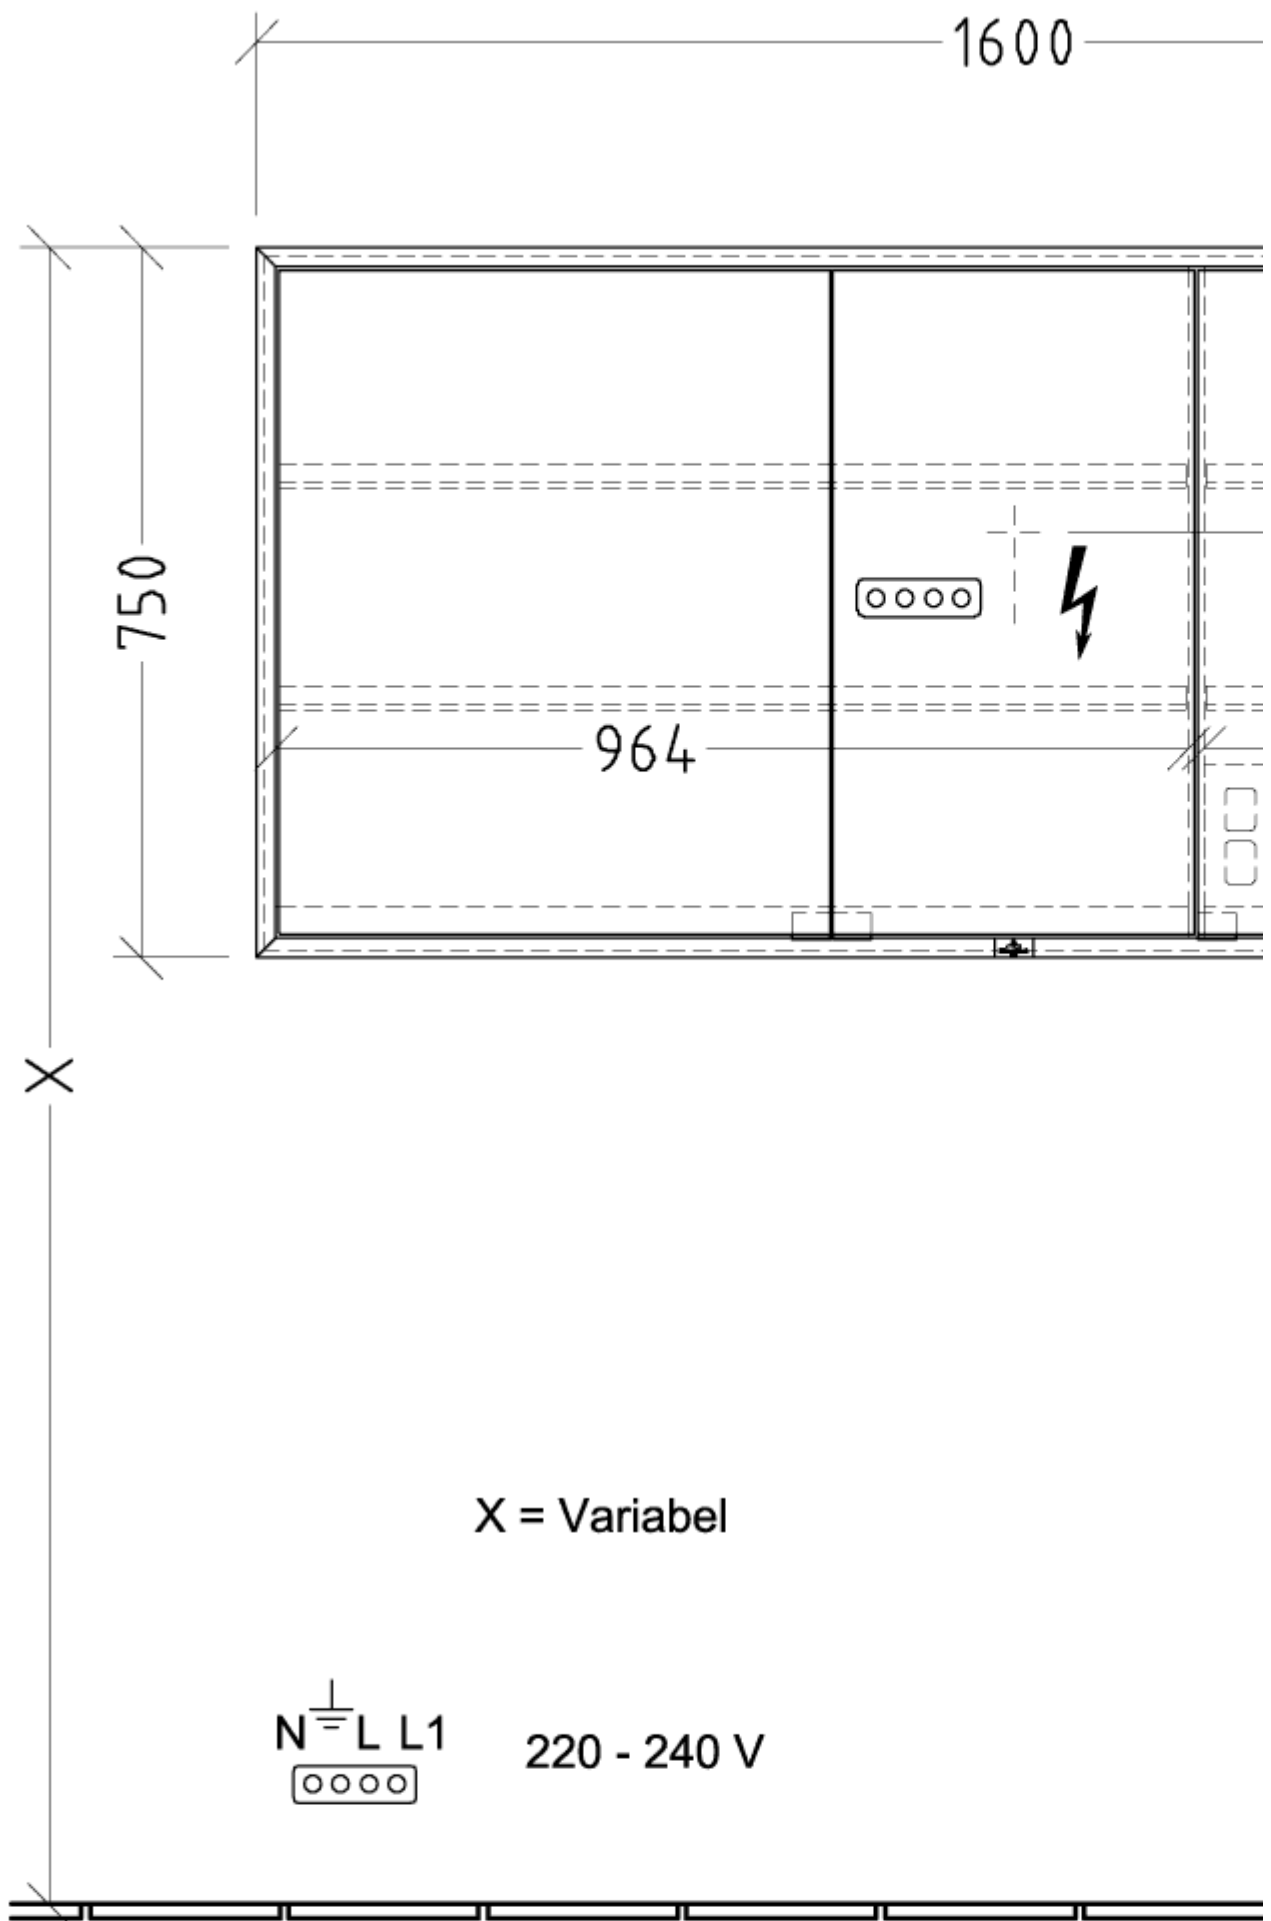

MY VIEW NOW SPEILSKAP SOM KAN BYGGES INN FIRKANTET

PRODUKTINFORMASJON

Artikkelittel	Villeroy & Boch My View Now Speilskap som kan bygges inn, med belysning, 1600 x 750 x 168 mm
Artikkelnummer	A4561600
Montering/monteringstype	Innebygd
Monteringsanvisning	Innebygd i veggen
Åpningstype	3 dører
Utstyr	3 x dører , 1 x sensordemper på utsiden 2 x stikkontakt på innsiden (høyre) 4 x aluminiumshyller 1 x oppbevaringsskål 1 x forstørrelsesspeil 1 x magnetlist
Leveringsomfang	1 x speilskap , 1 x festesett
Dybde i mm	168
Bredde i mm	1600
Høyde i mm	750
Kolleksjon	My View Now
Funksjon	<ul style="list-style-type: none">• med myk lukning• med belysning
Frontens materiale	Glass
Frontens overflate	Speilglass
Innfatningens materiale	Aluminium
Innfatningens overflate	E6 EV1
Form	Firkantet
Med belysning	Ja
Kompatibel med smart-hjem	Nei

TEKNISKE TEGNINGER

A4561600

A4561600

X = Variabel

N=L L1
220 - 240 V

<p>MyView Now IN (+) A4561600 / A4581600</p>	
<p>V01 / 01.10.2020</p>	<p>Ville</p>