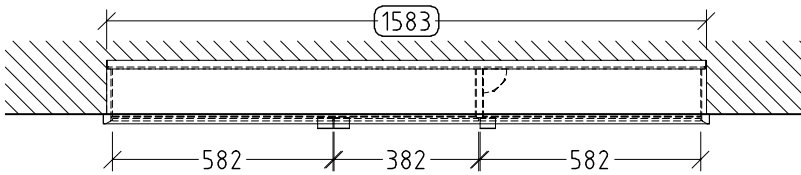

MyView Now IN (+) A4561600 / A4581600	
V01 / 01.10.2020	Ville