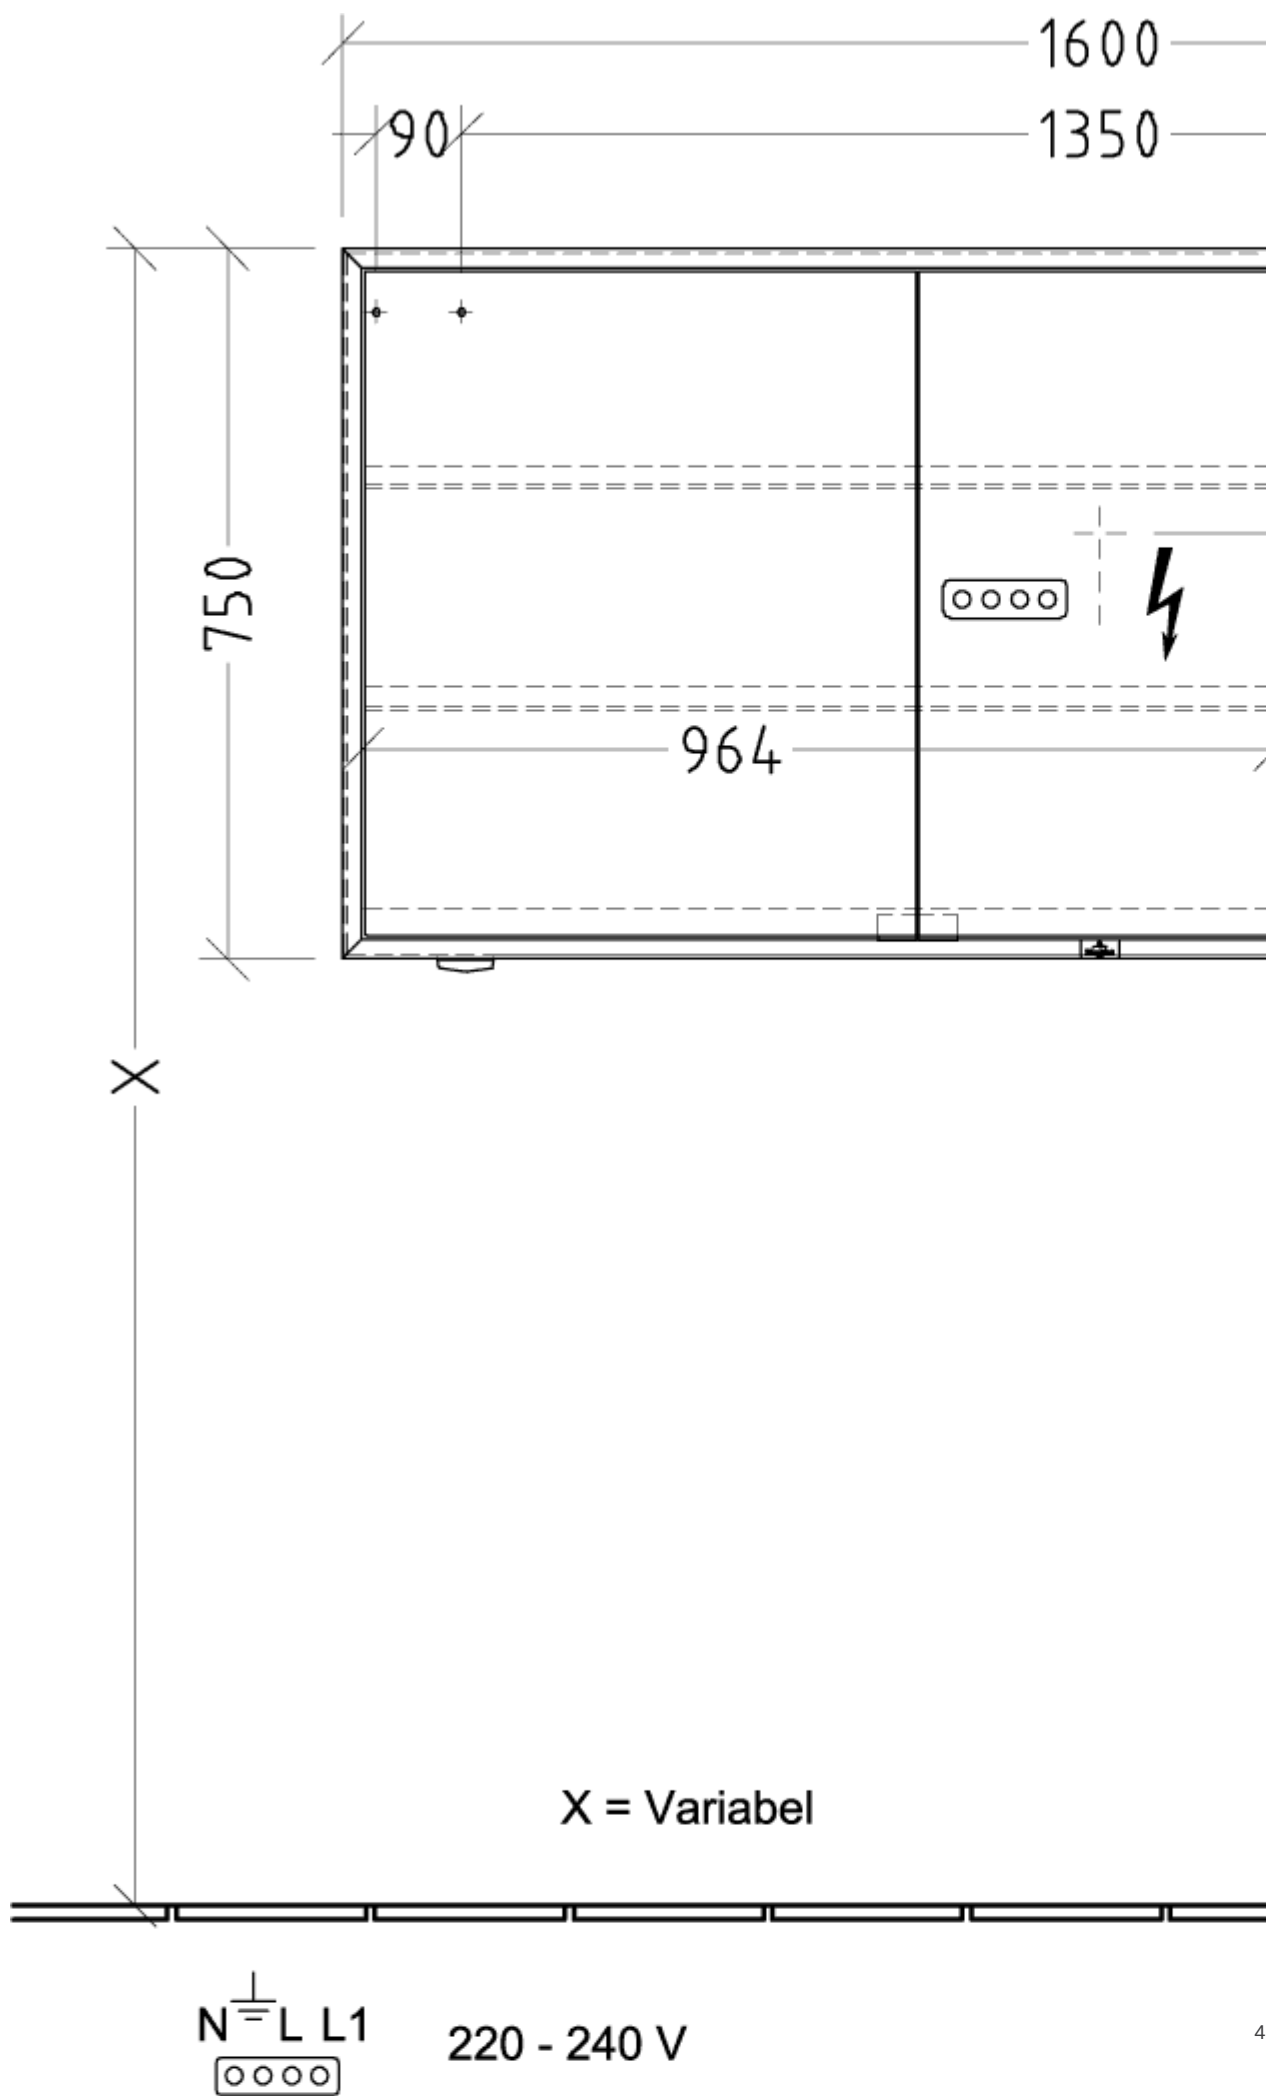

### PRODUKTINFORMASJON

Artikkel tittel	Villeroy & Boch My View Now Utenpåliggende speilskap, med belysning, 1600 x 750 x 168 mm
Artikkelnummer	A4551600
Montering/monteringstype	Overflatemontert
Monteringsanvisning	Monteres på veggen
Åpningstype	3 dører
Utstyr	3 x dører , 1 x sensordemper på utsiden 2 x stikkontakt på innsiden (høyre) 1 x stikkontakt på utsiden (venstre) 4 x aluminiumshyller 1 x oppbevaringsskål 1 x forstørrelsesspeil 1 x magnetlist
Leveringsomfang	1 x speilskap , 1 x festesett
Dybde i mm	168
Bredde i mm	1600
Høyde i mm	750
Kolleksjon	My View Now
Funksjon	<ul style="list-style-type: none"><li>• med myk lukning</li><li>• med belysning</li></ul>
Frontens materiale	Glass
Frontens overflate	Speilglass
Innfatningens materiale	Aluminium
Innfatningens overflate	Speilglass
Form	Firkantet
Med belysning	Ja
Kompatibel med smart-hjem	Nei

## TEKNISKE TEGNINGER

**A4551600**

X = Variabel

$N \overline{=} L L1$  220 - 240 V  

**A4551600**

**MyView Now (+)**  
 A4551600 / A4571600

V01 / 01.10.2020

**Ville**