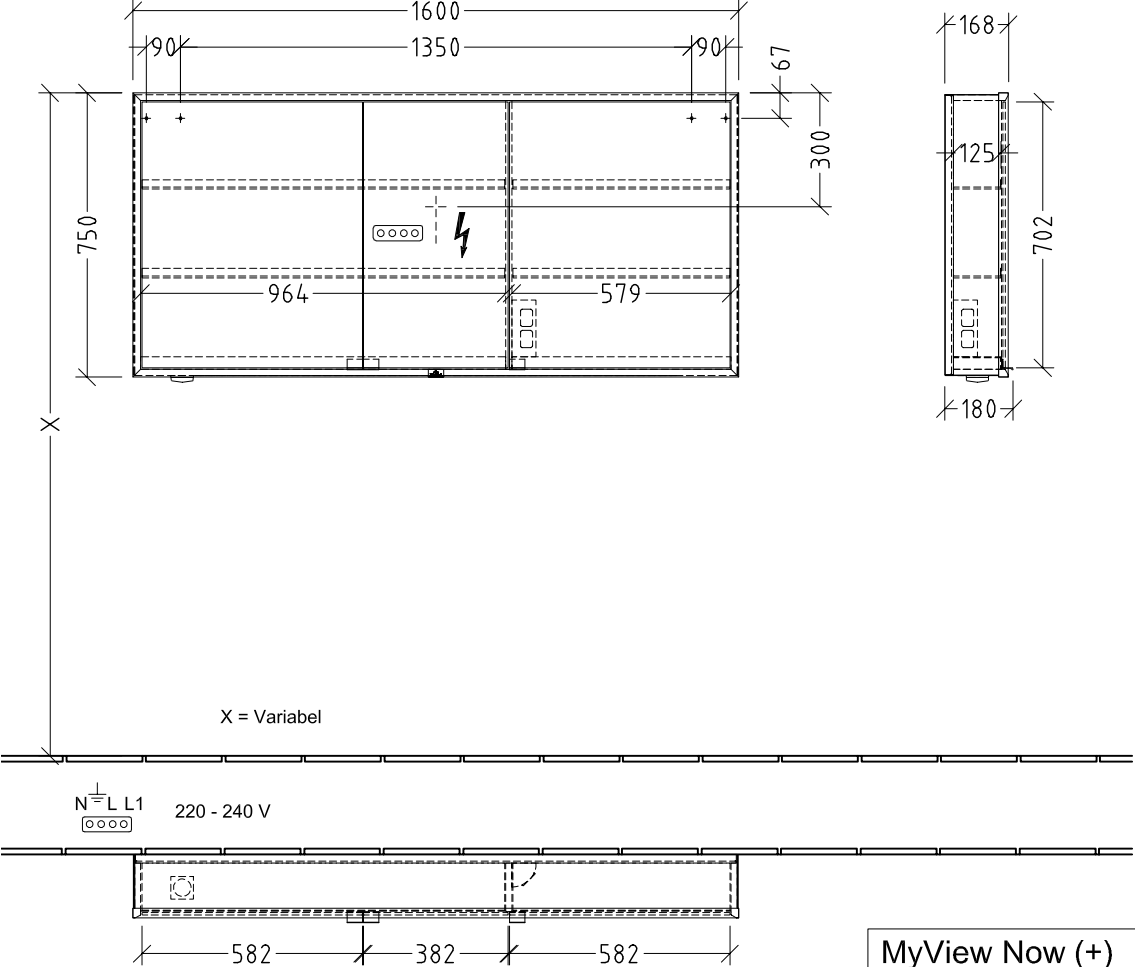

### PRODUKTINFORMASJON

Artikkel tittel	Villeroy & Boch My View Now Utenpåliggende speilskap, med belysning, 1600 x 750 x 168 mm
Artikkelnummer	A4551600
Montering/monteringstype	Overflatemontert
Monteringsanvisning	Monteres på veggen
Åpningstype	3 dører
Utstyr	3 x dører , 1 x sensordemper på utsiden 2 x stikkontakt på innsiden (høyre) 1 x stikkontakt på utsiden (venstre) 4 x aluminiumshyller 1 x oppbevaringsskål 1 x forstørrelsesspeil 1 x magnetlist
Leveringsomfang	1 x speilskap , 1 x festesett
Dybde i mm	168
Bredde i mm	1600
Høyde i mm	750
Kolleksjon	My View Now
Funksjon	<ul style="list-style-type: none"><li>• med myk lukning</li><li>• med belysning</li></ul>
Frontens materiale	Glass
Frontens overflate	Speilglass
Innfatningens materiale	Aluminium
Innfatningens overflate	Speilglass
Form	Firkantet
Med belysning	Ja
Kompatibel med smart-hjem	Nei

## TEKNISKE TEGNINGER

**A4551600**

X = Variabel

$N \overline{=} L L1$  220 - 240 V  

**A4551600**

**MyView Now (+)**  
 A4551600 / A4571600

V01 / 01.10.2020

**Ville**