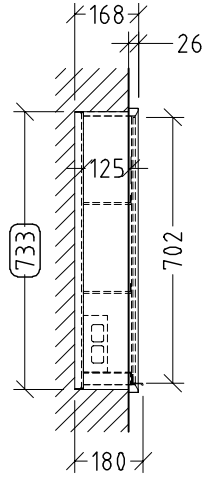

MY VIEW NOW SPEILSKAP SOM KAN BYGGES INN FIRKANTET

PRODUKTINFORMASJON

Artikkelittel	Villeroy & Boch My View Now Speilskap som kan bygges inn, med belysning, 1400 x 750 x 168 mm
Artikkelnummer	A4561400
Montering/monteringstype	Innebygd
Monteringsanvisning	Innebygd i veggen
Åpningstype	3 dører
Utstyr	3 x dører , 1 x sensordemper på utsiden 2 x stikkontakt på innsiden (høyre) 4 x aluminiumshyller 1 x oppbevaringsskål 1 x forstørrelsesspeil 1 x magnetlist
Leveringsomfang	1 x speilskap , 1 x festesett
Dybde i mm	168
Bredde i mm	1400
Høyde i mm	750
Kolleksjon	My View Now
Funksjon	<ul style="list-style-type: none">• med myk lukning• med belysning
Frontens materiale	Glass
Frontens overflate	Speilglass
Innfatningens materiale	Aluminium
Innfatningens overflate	E6 EV1
Form	Firkantet
Med belysning	Ja
Kompatibel med smart-hjem	Nei

TEKNISKE TEGNINGER

A4561400

X = Variabel

A4561400

<p>MyView Now IN (+) A4561400 / A4581400</p>	
<p>V01 / 01.10.2020</p>	<p>Villeroy & Boch 1748</p>