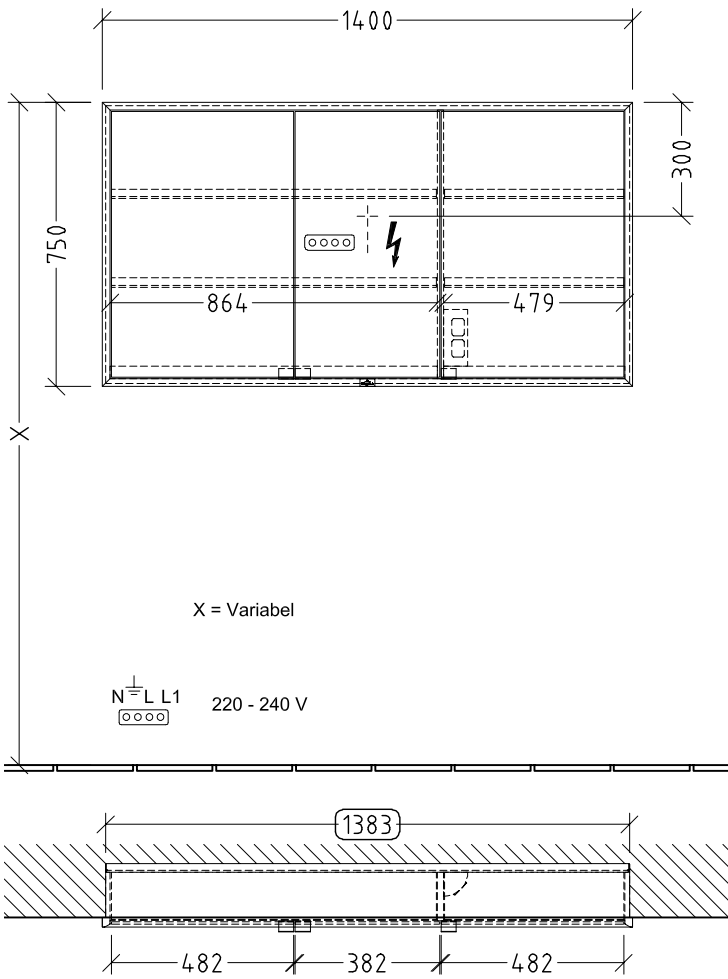

MY VIEW NOW SPEILSKAP SOM KAN BYGGES INN FIRKANTET

PRODUKTINFORMASJON

Artikkelittel	Villeroy & Boch My View Now Speilskap som kan bygges inn, med belysning, 1400 x 750 x 168 mm
Artikkelnummer	A4561400
Montering/monteringstype	Innebygd
Monteringsanvisning	Innebygd i veggen
Åpningstype	3 dører
Utstyr	3 x dører , 1 x sensordemper på utsiden 2 x stikkontakt på innsiden (høyre) 4 x aluminiumshyller 1 x oppbevaringsskål 1 x forstørrelsesspeil 1 x magnetlist
Leveringsomfang	1 x speilskap , 1 x festesett
Dybde i mm	168
Bredde i mm	1400
Høyde i mm	750
Kolleksjon	My View Now
Funksjon	<ul style="list-style-type: none">• med myk lukning• med belysning
Frontens materiale	Glass
Frontens overflate	Speilglass
Innfatningens materiale	Aluminium
Innfatningens overflate	E6 EV1
Form	Firkantet
Med belysning	Ja
Kompatibel med smart-hjem	Nei

TEKNISKE TEGNINGER

A4561400

X = Variabel

A4561400

<p>MyView Now IN (+) A4561400 / A4581400</p>	
<p>V01 / 01.10.2020</p>	<p>Villeroy & Boch 1748</p>