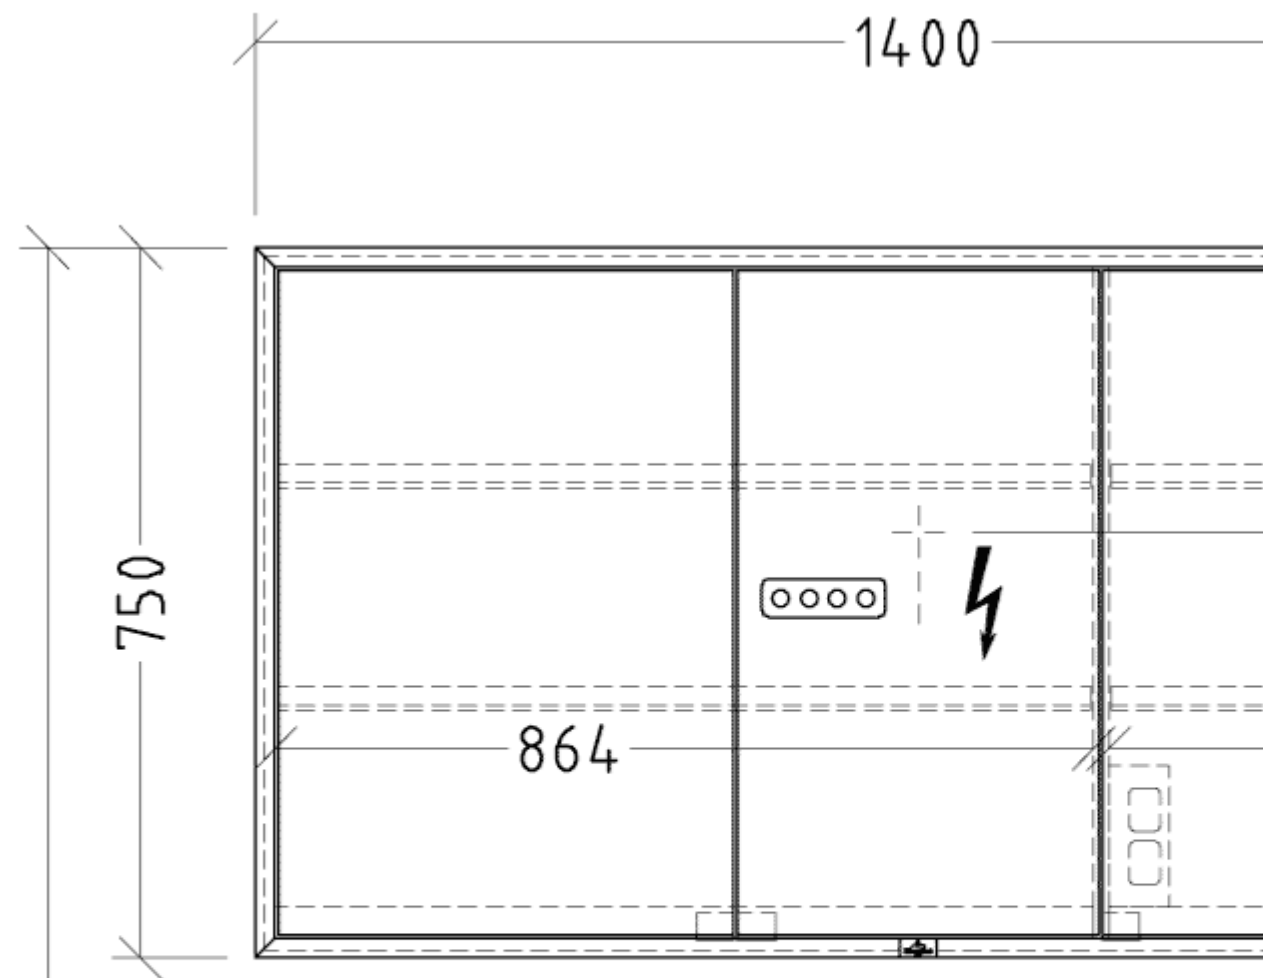

MY VIEW NOW SPEILSKAP SOM KAN BYGGES INN FIRKANTET

PRODUKTINFORMASJON

Artikkelittel	Villeroy & Boch My View Now Speilskap som kan bygges inn, med belysning, 1400 x 750 x 168 mm
Artikkelnummer	A4561400
Montering/monteringstype	Innebygd
Monteringsanvisning	Innebygd i veggen
Åpningstype	3 dører
Utstyr	3 x dører , 1 x sensordemper på utsiden 2 x stikkontakt på innsiden (høyre) 4 x aluminiumshyller 1 x oppbevaringsskål 1 x forstørrelsesspeil 1 x magnetlist
Leveringsomfang	1 x speilskap , 1 x festesett
Dybde i mm	168
Bredde i mm	1400
Høyde i mm	750
Kolleksjon	My View Now
Funksjon	<ul style="list-style-type: none">• med myk lukning• med belysning
Frontens materiale	Glass
Frontens overflate	Speilglass
Innfatningens materiale	Aluminium
Innfatningens overflate	E6 EV1
Form	Firkantet
Med belysning	Ja
Kompatibel med smart-hjem	Nei

TEKNISKE TEGNINGER

A4561400

X = Variabel

A4561400

<p>MyView Now IN (+) A4561400 / A4581400</p>	
<p>V01 / 01.10.2020</p>	<p>Villeroy & Boch 1748</p>