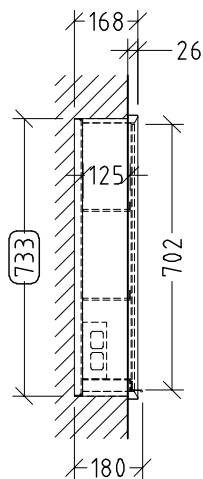

### PRODUKTINFORMASJON

Artikkelittel	Villeroy & Boch My View Now Speilskap som kan bygges inn, med belysning, 1300 x 750 x 168 mm
Artikkelnummer	A4561300
Montering/monteringstype	Innebygd
Monteringsanvisning	Innebygd i veggen
Åpningstype	3 dører
Utstyr	3 x dører , 1 x sensordemper på utsiden 2 x stikkontakt på innsiden (høyre) 4 x aluminiumshyller 1 x oppbevaringsskål 1 x forstørrelsesspeil 1 x magnetlist
Leveringsomfang	1 x speilskap , 1 x festesett
Dybde i mm	168
Bredde i mm	1300
Høyde i mm	750
Kolleksjon	My View Now
Funksjon	<ul style="list-style-type: none"><li>• med myk lukning</li><li>• med belysning</li></ul>
Frontens materiale	Glass
Frontens overflate	Speilglass
Innfatningens materiale	Aluminium
Innfatningens overflate	E6 EV1
Form	Firkantet
Med belysning	Ja
Kompatibel med smart-hjem	Nei

## TEKNISKE TEGNINGER

**A4561300**

X = Variabel

**A4561300**

X = Variabel

N=L L1  
 220 - 240 V

MyView Now IN (+)  
 A4561300 / A4581300

V01 / 01.10.2020