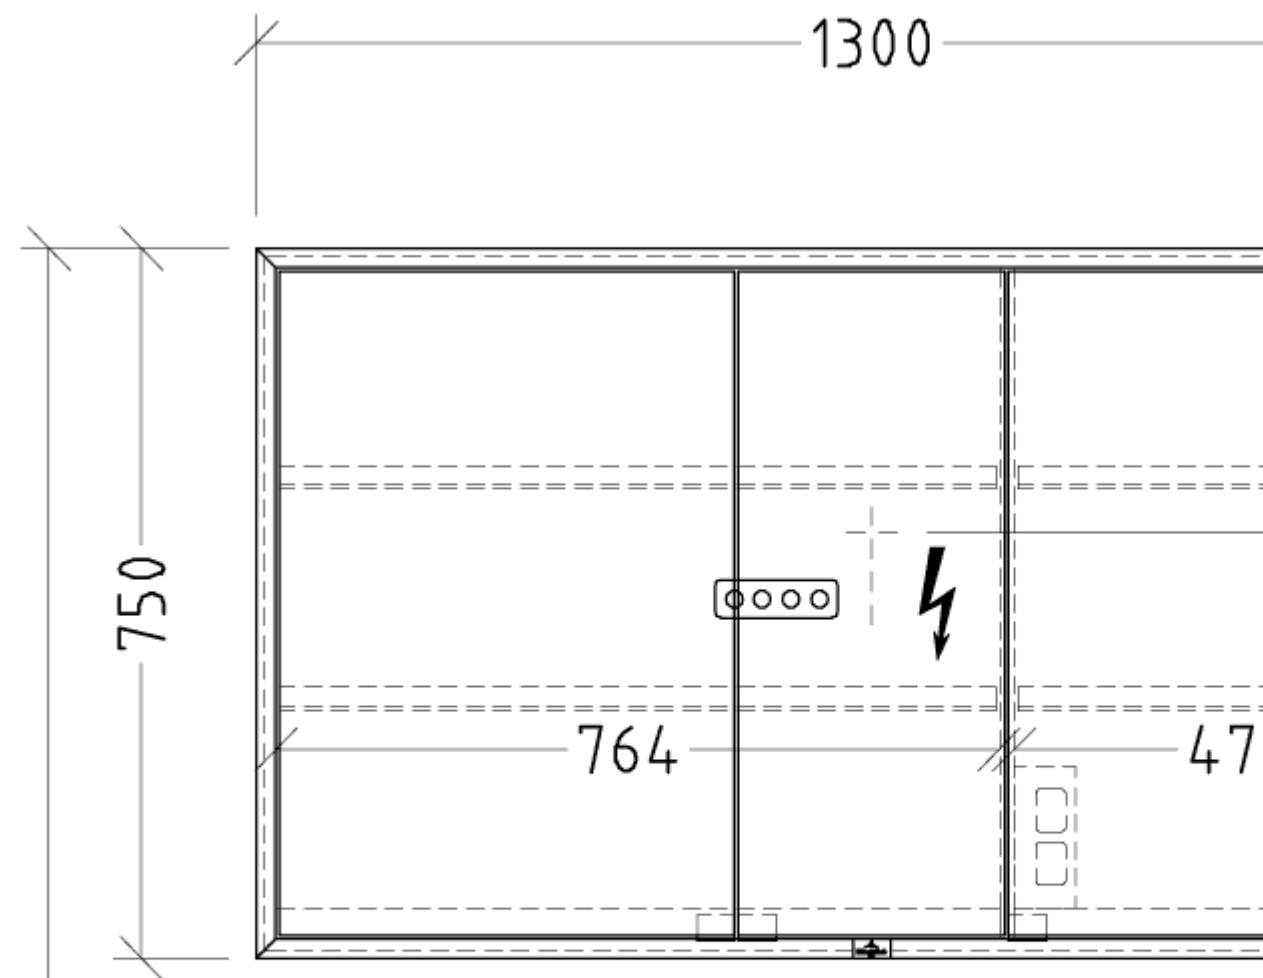

### PRODUKTINFORMASJON

Artikkelittel	Villeroy & Boch My View Now Speilskap som kan bygges inn, med belysning, 1300 x 750 x 168 mm
Artikkelnummer	A4561300
Montering/monteringstype	Innebygd
Monteringsanvisning	Innebygd i veggen
Åpningstype	3 dører
Utstyr	3 x dører , 1 x sensordemper på utsiden 2 x stikkontakt på innsiden (høyre) 4 x aluminiumshyller 1 x oppbevaringsskål 1 x forstørrelsesspeil 1 x magnetlist
Leveringsomfang	1 x speilskap , 1 x festesett
Dybde i mm	168
Bredde i mm	1300
Høyde i mm	750
Kolleksjon	My View Now
Funksjon	<ul style="list-style-type: none"><li>• med myk lukning</li><li>• med belysning</li></ul>
Frontens materiale	Glass
Frontens overflate	Speilglass
Innfatningens materiale	Aluminium
Innfatningens overflate	E6 EV1
Form	Firkantet
Med belysning	Ja
Kompatibel med smart-hjem	Nei

## TEKNISKE TEGNINGER

**A4561300**

X = Variabel

**A4561300**

X = Variabel

N=L L1  
 220 - 240 V

MyView Now IN (+)  
 A4561300 / A4581300

V01 / 01.10.2020