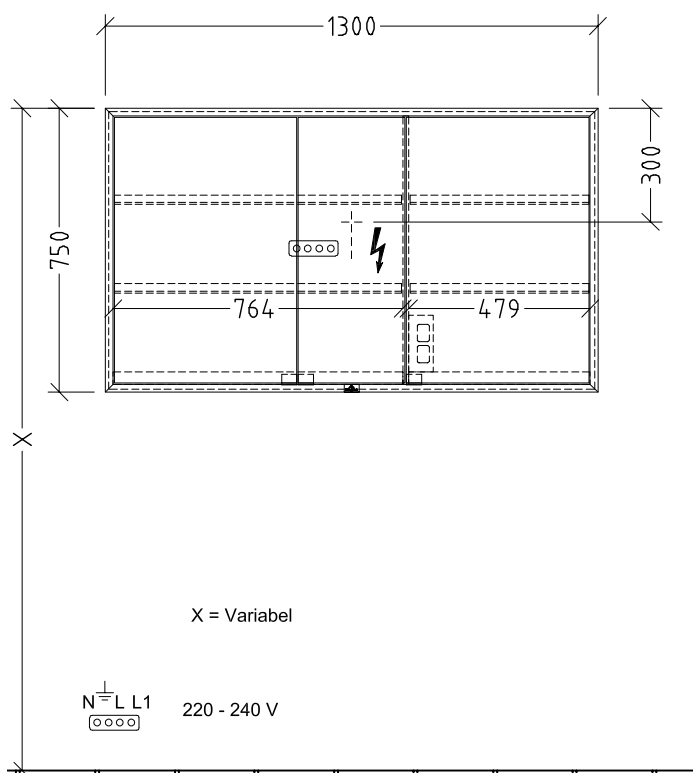

### PRODUKTINFORMASJON

Artikkelittel	Villeroy & Boch My View Now Speilskap som kan bygges inn, med belysning, 1300 x 750 x 168 mm
Artikkelnummer	A4561300
Montering/monteringstype	Innebygd
Monteringsanvisning	Innebygd i veggen
Åpningstype	3 dører
Utstyr	3 x dører , 1 x sensordemper på utsiden 2 x stikkontakt på innsiden (høyre) 4 x aluminiumshyller 1 x oppbevaringsskål 1 x forstørrelsesspeil 1 x magnetlist
Leveringsomfang	1 x speilskap , 1 x festesett
Dybde i mm	168
Bredde i mm	1300
Høyde i mm	750
Kolleksjon	My View Now
Funksjon	<ul style="list-style-type: none"><li>• med myk lukning</li><li>• med belysning</li></ul>
Frontens materiale	Glass
Frontens overflate	Speilglass
Innfatningens materiale	Aluminium
Innfatningens overflate	E6 EV1
Form	Firkantet
Med belysning	Ja
Kompatibel med smart-hjem	Nei

## TEKNISKE TEGNINGER

**A4561300**

X = Variabel

**A4561300**

X = Variabel

N=L L1  
 220 - 240 V

MyView Now IN (+)  
 A4561300 / A4581300

V01 / 01.10.2020