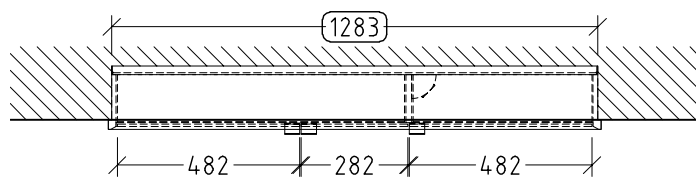

### PRODUKTINFORMASJON

Artikkelittel	Villeroy & Boch My View Now Speilskap som kan bygges inn, med belysning, 1300 x 750 x 168 mm
Artikkelnummer	A4561300
Montering/monteringstype	Innebygd
Monteringsanvisning	Innebygd i veggen
Åpningstype	3 dører
Utstyr	3 x dører , 1 x sensordemper på utsiden 2 x stikkontakt på innsiden (høyre) 4 x aluminiumshyller 1 x oppbevaringsskål 1 x forstørrelsesspeil 1 x magnetlist
Leveringsomfang	1 x speilskap , 1 x festesett
Dybde i mm	168
Bredde i mm	1300
Høyde i mm	750
Kolleksjon	My View Now
Funksjon	<ul style="list-style-type: none"><li>• med myk lukning</li><li>• med belysning</li></ul>
Frontens materiale	Glass
Frontens overflate	Speilglass
Innfatningens materiale	Aluminium
Innfatningens overflate	E6 EV1
Form	Firkantet
Med belysning	Ja
Kompatibel med smart-hjem	Nei

## TEKNISKE TEGNINGER

**A4561300**

X = Variabel

**A4561300**

X = Variabel

N=L L1  
 220 - 240 V

MyView Now IN (+)  
 A4561300 / A4581300

V01 / 01.10.2020