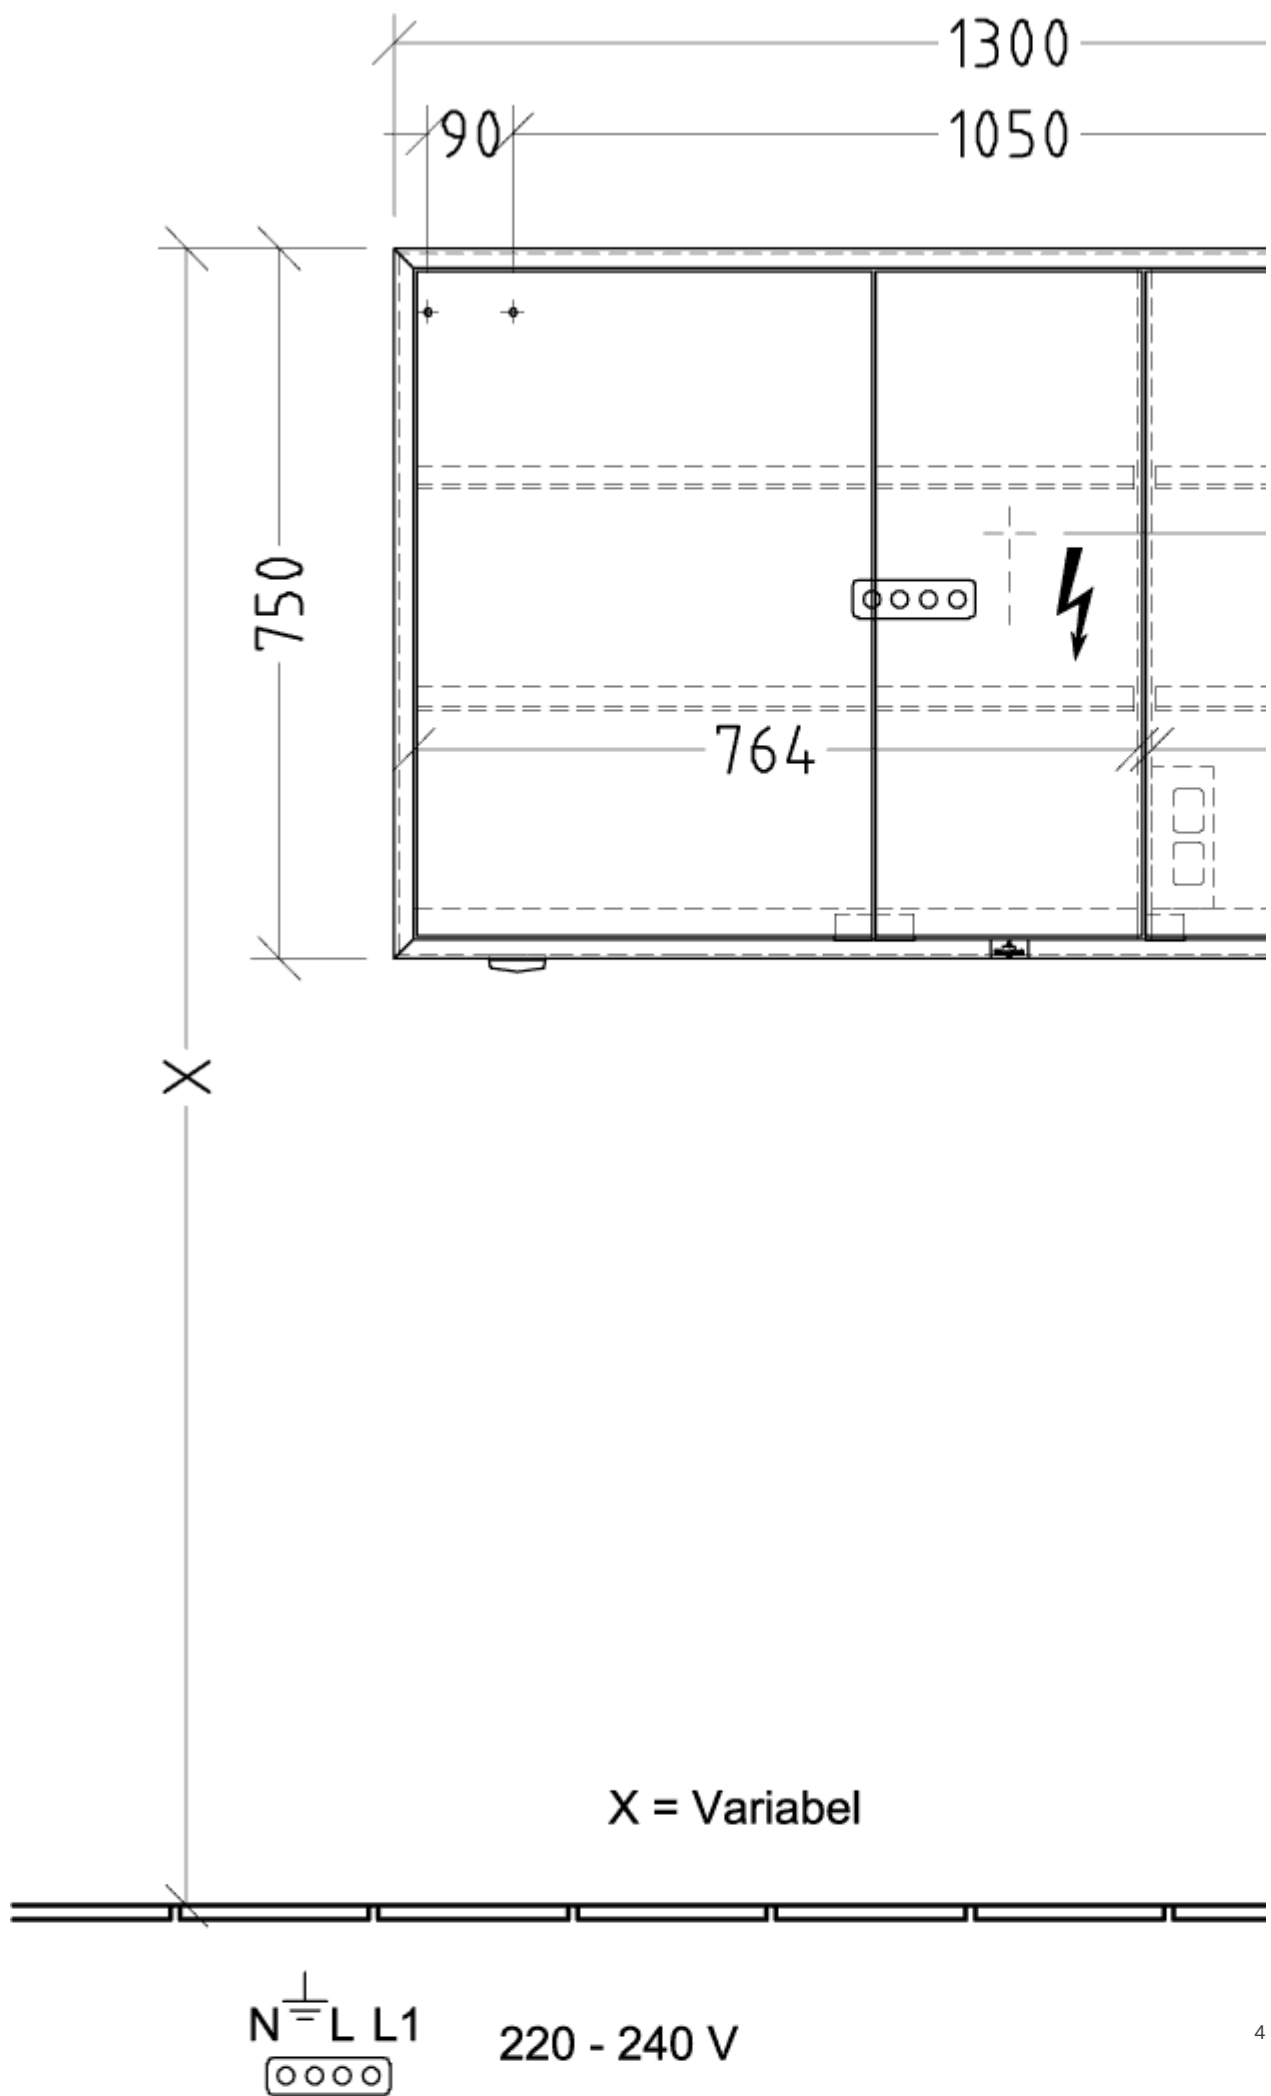

MY VIEW NOW UTENPÅLIGGENDE SPEILSKAP FIRKANTET

PRODUKTINFORMASJON

Artikkel tittel	Villeroy & Boch My View Now Utenpåliggende speilskap, med belysning, 1300 x 750 x 168 mm
Artikkelnummer	A4551300
Montering/monteringstype	Overflatemontert
Monteringsanvisning	Monteres på veggen
Åpningstype	3 dører
Utstyr	3 x dører , 1 x sensordemper på utsiden 2 x stikkontakt på innsiden (høyre) 1 x stikkontakt på utsiden (venstre) 4 x aluminiumshyller 1 x oppbevaringsskål 1 x forstørrelsesspeil 1 x magnetlist
Leveringsomfang	1 x speilskap , 1 x festesett
Dybde i mm	168
Bredde i mm	1300
Høyde i mm	750
Kolleksjon	My View Now
Funksjon	<ul style="list-style-type: none">• med myk lukning• med belysning
Frontens materiale	Glass
Frontens overflate	Speilglass
Innfatningens materiale	Aluminium
Innfatningens overflate	Speilglass
Form	Firkantet
Med belysning	Ja
Kompatibel med smart-hjem	Nei

TEKNISKE TEGNINGER

A4551300

X = Variabel

$N=L L1$ 220 - 240 V

A4551300

X = Variabel

<p>MyView Now (+) A4551300 / A4571300</p>	
<p>V01 / 01.10.2020</p>	