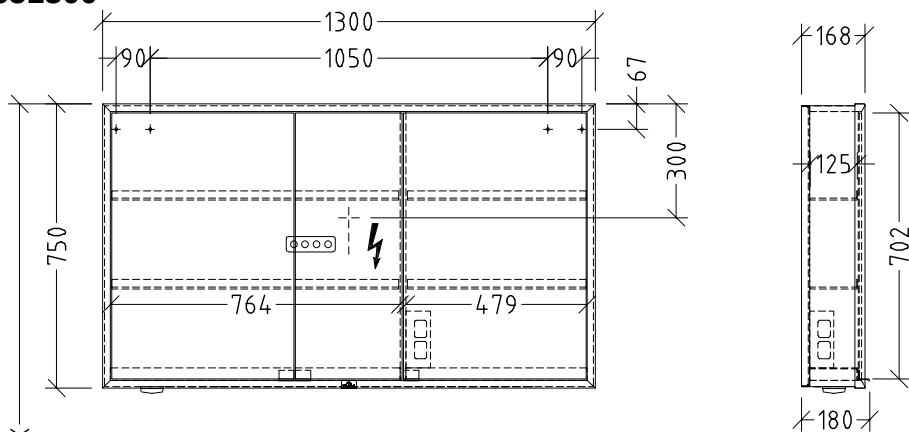

MY VIEW NOW UTENPÅLIGGENDE SPEILSKAP FIRKANTET

PRODUKTINFORMASJON

Artikkel tittel	Villeroy & Boch My View Now Utenpåliggende speilskap, med belysning, 1300 x 750 x 168 mm
Artikkelnummer	A4551300
Montering/monteringstype	Overflatemontert
Monteringsanvisning	Monteres på veggen
Åpningstype	3 dører
Utstyr	3 x dører , 1 x sensordemper på utsiden 2 x stikkontakt på innsiden (høyre) 1 x stikkontakt på utsiden (venstre) 4 x aluminiumshyller 1 x oppbevaringsskål 1 x forstørrelsesspeil 1 x magnetlist
Leveringsomfang	1 x speilskap , 1 x festesett
Dybde i mm	168
Bredde i mm	1300
Høyde i mm	750
Kolleksjon	My View Now
Funksjon	<ul style="list-style-type: none">• med myk lukning• med belysning
Frontens materiale	Glass
Frontens overflate	Speilglass
Innfatningens materiale	Aluminium
Innfatningens overflate	Speilglass
Form	Firkantet
Med belysning	Ja
Kompatibel med smart-hjem	Nei

TEKNISKE TEGNINGER

A4551300

X = Variabel

$N=L L1$ 220 - 240 V

A4551300

X = Variabel

<p>MyView Now (+) A4551300 / A4571300</p>	
<p>V01 / 01.10.2020</p>	