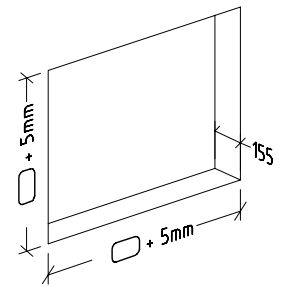

A4561200

MyView Now IN (+)
A4561200 / A4581200

V01 / 01.10.2020