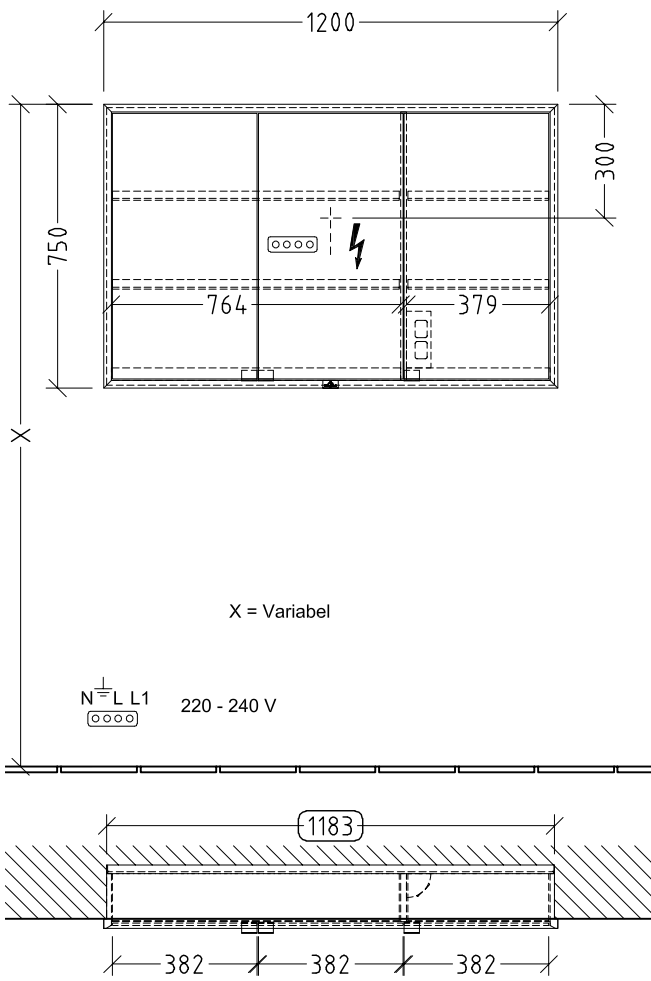

MY VIEW NOW SPEILSKAP SOM KAN BYGGES INN FIRKANTET

PRODUKTINFORMASJON

Artikkelittel	Villeroy & Boch My View Now Speilskap som kan bygges inn, med belysning, 1200 x 750 x 168 mm
Artikkelnummer	A4561200
Montering/monteringstype	Innebygd
Monteringsanvisning	Innebygd i veggen
Åpningstype	3 dører
Utstyr	3 x dører , 1 x sensordemper på utsiden 2 x stikkontakt på innsiden (høyre) 4 x aluminiumshyller 1 x oppbevaringsskål 1 x forstørrelsesspeil 1 x magnetlist
Leveringsomfang	1 x speilskap , 1 x festesett
Dybde i mm	168
Bredde i mm	1200
Høyde i mm	750
Kolleksjon	My View Now
Funksjon	<ul style="list-style-type: none">• med myk lukning• med belysning
Frontens materiale	Glass
Frontens overflate	Speilglass
Innfatningens materiale	Aluminium
Innfatningens overflate	E6 EV1
Form	Firkantet
Med belysning	Ja
Kompatibel med smart-hjem	Nei

TEKNISKE TEGNINGER

A4561200

X = Variabel

A4561200

MyView Now IN (+)
A4561200 / A4581200

V01 / 01.10.2020