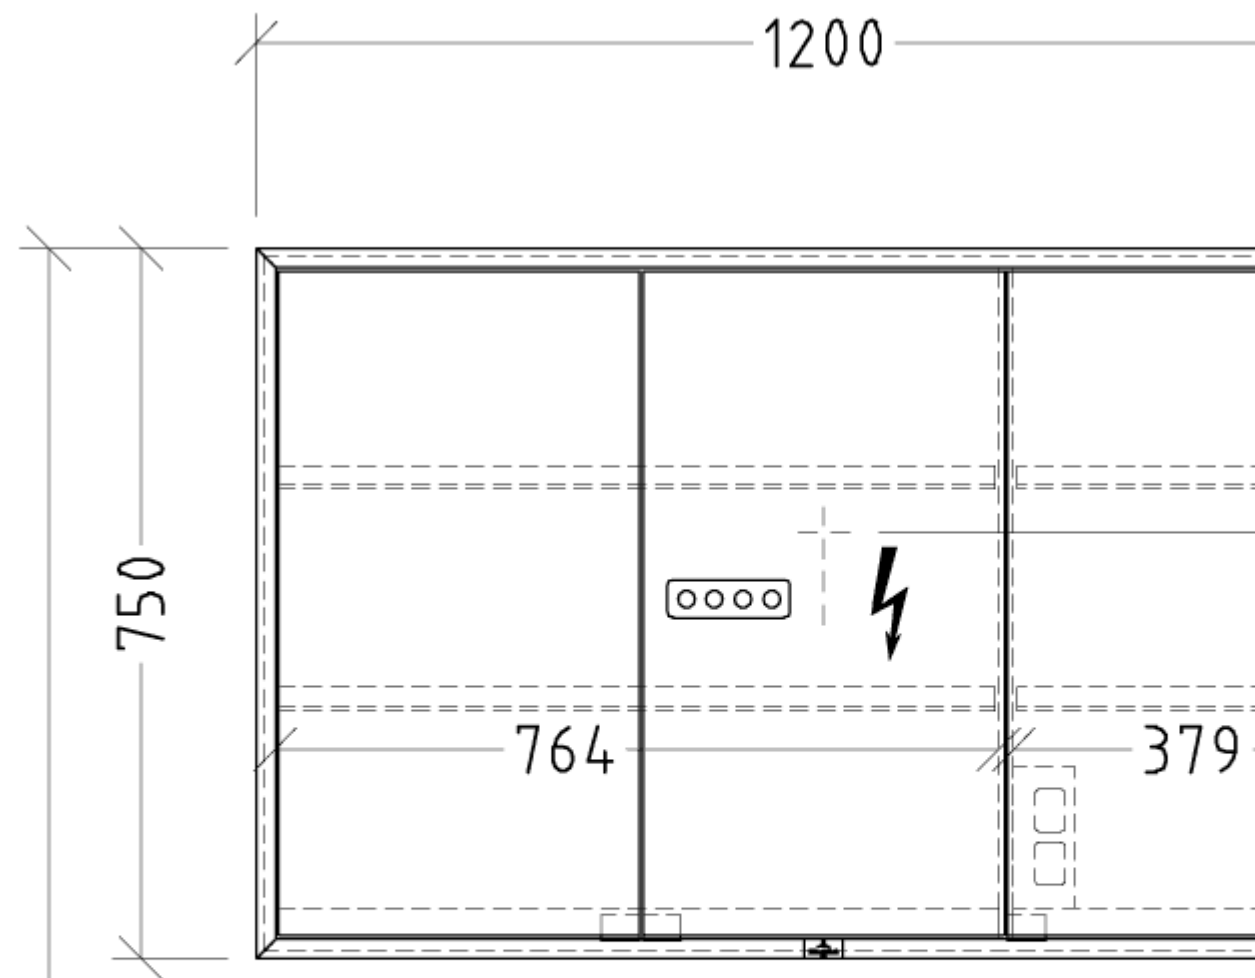

MY VIEW NOW SPEILSKAP SOM KAN BYGGES INN FIRKANTET

PRODUKTINFORMASJON

Artikkelittel	Villeroy & Boch My View Now Speilskap som kan bygges inn, med belysning, 1200 x 750 x 168 mm
Artikkelnummer	A4561200
Montering/monteringstype	Innebygd
Monteringsanvisning	Innebygd i veggen
Åpningstype	3 dører
Utstyr	3 x dører , 1 x sensordemper på utsiden 2 x stikkontakt på innsiden (høyre) 4 x aluminiumshyller 1 x oppbevaringsskål 1 x forstørrelsesspeil 1 x magnetlist
Leveringsomfang	1 x speilskap , 1 x festesett
Dybde i mm	168
Bredde i mm	1200
Høyde i mm	750
Kolleksjon	My View Now
Funksjon	<ul style="list-style-type: none">• med myk lukning• med belysning
Frontens materiale	Glass
Frontens overflate	Speilglass
Innfatningens materiale	Aluminium
Innfatningens overflate	E6 EV1
Form	Firkantet
Med belysning	Ja
Kompatibel med smart-hjem	Nei

TEKNISKE TEGNINGER

A4561200

X = Variabel

A4561200

MyView Now IN (+)
A4561200 / A4581200

V01 / 01.10.2020