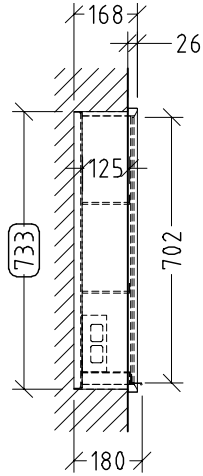

MY VIEW NOW SPEILSKAP SOM KAN BYGGES INN FIRKANTET

PRODUKTINFORMASJON

Artikkelittel	Villeroy & Boch My View Now Speilskap som kan bygges inn, med belysning, 1200 x 750 x 168 mm
Artikkelnummer	A4561200
Montering/monteringstype	Innebygd
Monteringsanvisning	Innebygd i veggen
Åpningstype	3 dører
Utstyr	3 x dører , 1 x sensordemper på utsiden 2 x stikkontakt på innsiden (høyre) 4 x aluminiumshyller 1 x oppbevaringsskål 1 x forstørrelsesspeil 1 x magnetlist
Leveringsomfang	1 x speilskap , 1 x festesett
Dybde i mm	168
Bredde i mm	1200
Høyde i mm	750
Kolleksjon	My View Now
Funksjon	<ul style="list-style-type: none">• med myk lukning• med belysning
Frontens materiale	Glass
Frontens overflate	Speilglass
Innfatningens materiale	Aluminium
Innfatningens overflate	E6 EV1
Form	Firkantet
Med belysning	Ja
Kompatibel med smart-hjem	Nei

TEKNISKE TEGNINGER

A4561200

X = Variabel

A4561200

MyView Now IN (+)
A4561200 / A4581200

V01 / 01.10.2020