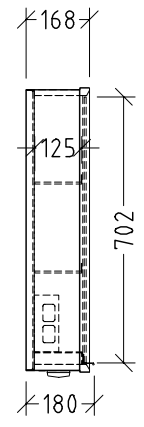

MY VIEW NOW UTENPÅLIGGENDE SPEILSKAP FIRKANTET

PRODUKTINFORMASJON

Artikkel tittel	Villeroy & Boch My View Now Utenpåliggende speilskap, med belysning, 1200 x 750 x 168 mm
Artikkelnummer	A4551200
Montering/monteringstype	Overflatemontert
Monteringsanvisning	Monteres på veggen
Åpningstype	3 dører
Utstyr	3 x dører , 1 x sensordemper på utsiden 2 x stikkontakt på innsiden (høyre) 1 x stikkontakt på utsiden (venstre) 4 x aluminiumshyller 1 x oppbevaringsskål 1 x forstørrelsesspeil 1 x magnetlist
Leveringsomfang	1 x speilskap , 1 x festesett
Dybde i mm	168
Bredde i mm	1200
Høyde i mm	750
Kolleksjon	My View Now
Funksjon	<ul style="list-style-type: none">• med myk lukning• med belysning
Frontens materiale	Glass
Frontens overflate	Speilglass
Innfatningens materiale	Aluminium
Innfatningens overflate	Speilglass
Form	Firkantet
Med belysning	Ja
Kompatibel med smart-hjem	Nei

TEKNISKE TEGNINGER

A4551200

X = Variabel

220 - 240 V

A4551200

X = Variabel

<p>MyView Now (+) A4551200 / A4571200</p>	
<p>V01 / 01.10.2020</p>	<p>Villeroy & 1748</p>