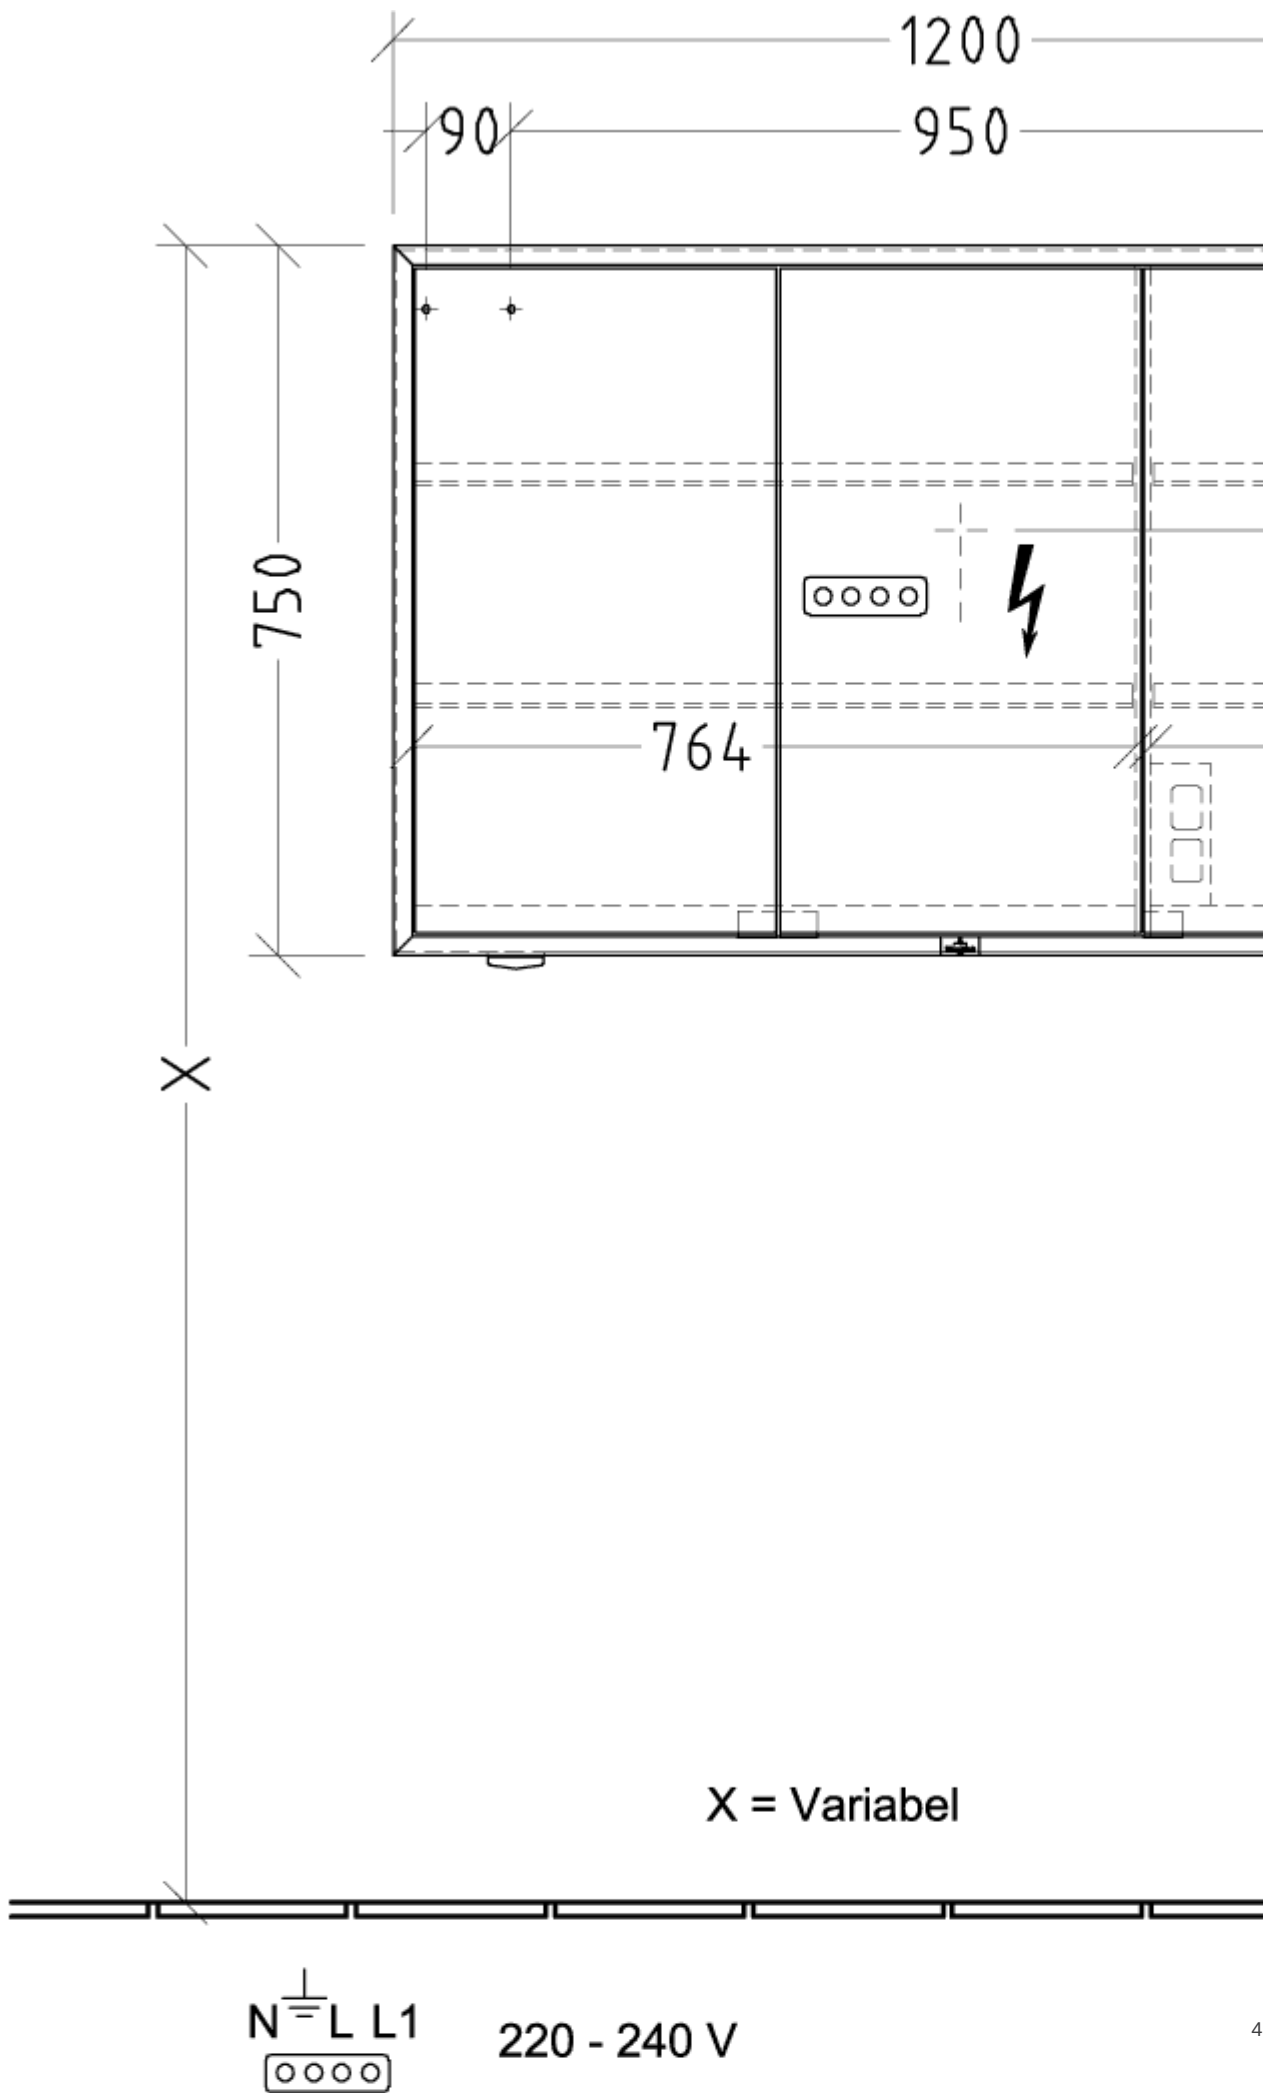

MY VIEW NOW UTENPÅLIGGENDE SPEILSKAP FIRKANTET

PRODUKTINFORMASJON

Artikkel tittel	Villeroy & Boch My View Now Utenpåliggende speilskap, med belysning, 1200 x 750 x 168 mm
Artikkelnummer	A4551200
Montering/monteringstype	Overflatemontert
Monteringsanvisning	Monteres på veggen
Åpningstype	3 dører
Utstyr	3 x dører , 1 x sensordemper på utsiden 2 x stikkontakt på innsiden (høyre) 1 x stikkontakt på utsiden (venstre) 4 x aluminiumshyller 1 x oppbevaringsskål 1 x forstørrelsesspeil 1 x magnetlist
Leveringsomfang	1 x speilskap , 1 x festesett
Dybde i mm	168
Bredde i mm	1200
Høyde i mm	750
Kolleksjon	My View Now
Funksjon	<ul style="list-style-type: none">• med myk lukning• med belysning
Frontens materiale	Glass
Frontens overflate	Speilglass
Innfatningens materiale	Aluminium
Innfatningens overflate	Speilglass
Form	Firkantet
Med belysning	Ja
Kompatibel med smart-hjem	Nei

TEKNISKE TEGNINGER

A4551200

X = Variabel

220 - 240 V

A4551200

X = Variabel

<p>MyView Now (+) A4551200 / A4571200</p>	
<p>V01 / 01.10.2020</p>	<p>Villeroy & 1748</p>