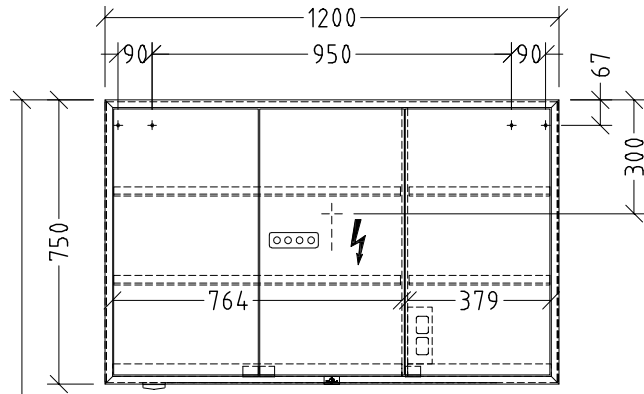

MY VIEW NOW UTENPÅLIGGENDE SPEILSKAP FIRKANTET

PRODUKTINFORMASJON

Artikkel tittel	Villeroy & Boch My View Now Utenpåliggende speilskap, med belysning, 1200 x 750 x 168 mm
Artikkelnummer	A4551200
Montering/monteringstype	Overflatemontert
Monteringsanvisning	Monteres på veggen
Åpningstype	3 dører
Utstyr	3 x dører , 1 x sensordemper på utsiden 2 x stikkontakt på innsiden (høyre) 1 x stikkontakt på utsiden (venstre) 4 x aluminiumshyller 1 x oppbevaringsskål 1 x forstørrelsesspeil 1 x magnetlist
Leveringsomfang	1 x speilskap , 1 x festesett
Dybde i mm	168
Bredde i mm	1200
Høyde i mm	750
Kolleksjon	My View Now
Funksjon	<ul style="list-style-type: none">• med myk lukning• med belysning
Frontens materiale	Glass
Frontens overflate	Speilglass
Innfatningens materiale	Aluminium
Innfatningens overflate	Speilglass
Form	Firkantet
Med belysning	Ja
Kompatibel med smart-hjem	Nei

TEKNISKE TEGNINGER

A4551200

X = Variabel

220 - 240 V

A4551200

X = Variabel

<p>MyView Now (+) A4551200 / A4571200</p>	
<p>V01 / 01.10.2020</p>	<p>Villeroy & 1748</p>