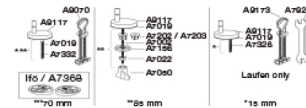

Designtype

Sandwich

Designer

Pressalit

Design-år

2017