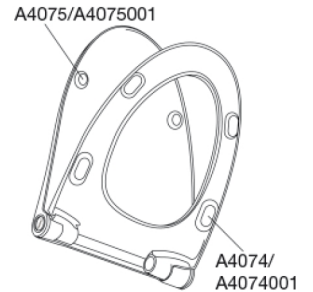

Sway Norden har et slankt og selvsikkert look. Forkæl dig selv med et sæde, der er et lækkert match til din stilsikre livsstil.

**Farve**

Mat hvid

**Beskrivelse**

PRESSALIT toiletsæde med låg, model "Pressalit Sway Norden", art. nr. 1030 af gennemfarvet hærdeplast inkl. DH5 universal kombi beslag til lift-off i rustfrit stål.

- centerafstand: 135-213 mm
- belastning - ringsæde 240 kg
- 10 års garanti

**Designtype**

Sandwich

**Designer**

Pressalit

**Design-år**

2017

---