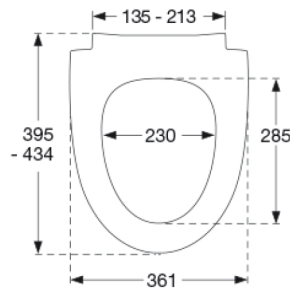

Sway Norden har et slankt og selvsikkert look. Forkæl dig selv med et sæde, der er et lækkert match til din stilsikre livsstil.

**Farve**

Mat hvid

**Beskrivelse**

PRESSALIT toiletsæde med låg, model "Pressalit Sway Norden", art. nr. 1030 af gennemfarvet hærdeplast inkl. DH5 universal kombi beslag til lift-off i rustfrit stål.

- centerafstand: 135-213 mm
- belastning - ringsæde 240 kg
- 10 års garanti

**Designtype**

Sandwich

**Designer**

Pressalit

**Design-år**

2017

---

3,057 kg

**Mål pr. kolli**

479x399x458 mm

**Vægt pr. kolli**

15,285 kg

**Antal pr. kolli**

5

**Kolli pr. palle**