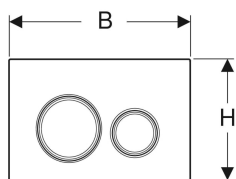

Geberit Sigma21 betjeningsplate til dobbeltskyl, metallfarge messing

Eksempelbilde

Bruksformål

- For aktivering av skyll med Sigma innbyggingsystemer

Egenskaper

- Frontbetjening

Leveringsomfang

- Monteringsramme
- 2 avstandsbolter

- Bunnplate easy-to-clean-belegg
- Lydisolerte trykkstag, verktøyfri rask montering

Tekniske data

Betjeningskraft | < 20 N

- 2 trykkstag

Art. nr.	NRF nr.	Farge / overflate	Materiale	B	H	T
115.652.SI.1	6166229	Bunnplate og designringer: messing Dekkplate og knapper: hvit	Støpt sink / glass	24.6 cm	16.4 cm	1.4 cm
115.652.SJ.1	6166231	Bunnplate og designringer: messing Dekkplate og knapper: svart	Støpt sink / glass	24.6 cm	16.4 cm	1.4 cm
115.652.JM.1	6166226	Bunnplate og designringer: messing Dekkplate og knapper: mustang-skifer	Støpt sink / skifer (naturprodukt)	24.6 cm	16.4 cm	1.4 cm
115.652.JV.1	6166227	Bunnplate og designringer: messing Dekkplate og knapper: betongutseende	Støpt sink / porselen	24.6 cm	16.4 cm	1.4 cm
115.652.JX.1	6166228	Bunnplate og designringer: messing Dekkplate og knapper: amerikansk nøttetre	Støpt sink / tre (naturprodukt)	24.6 cm	16.4 cm	1.4 cm
115.652.00.1	6166225	Bunnplate og designringer: messing Dekkplate og knapper: kundespesifikt	Støpt sink	24.6 cm	16.4 cm	1 cm

Tilbehør

- Innstikk for Geberit DuoFresh Stick, for Sigma innbyggingsystemer 12 cm
- Geberit DuoFresh-modul med automatisk start og innstikk til Geberit DuoFresh Stick, til Sigma innbyggingsystemer 12 cm
- Geberit DuoFresh modul med manuell start og innstikk til Geberit DuoFresh Stick, til Sigma innbyggingsystemer 12 cm
- Geberit forlengersett for Sigma, Omega og Kappa innbyggingsystemer