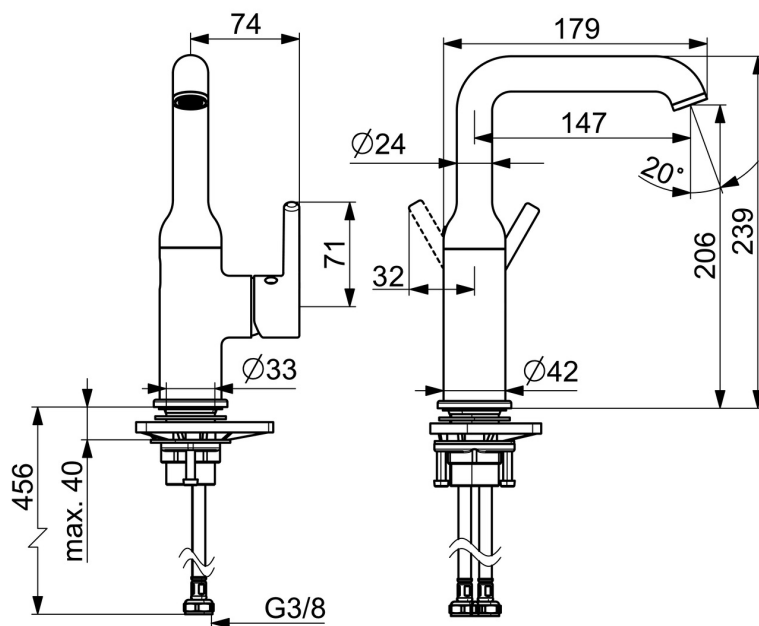

2611FH-33 Oras Optima Style Servantkran

EAN: 6414150102578
 NRF: 4200675
static.oras.com/2611FH-33

Servantkran i svart matt med sidehendel og svingbar tut i slank, klassisk design. En elegant kran som gir et klassisk uttrykk på baderommet.

Pinnehendel

Vannmengde 6 l/m

Nano keramisk coating

- Servant
- Sidegrep
- Benkmontert
- Svart matt
- Svingbar tut
- CASCADE® - stråle, PCA® strålesamler med konstant vannmengde uavhengig av trykk
- Ettgrepshendel, Pinnehendel, Varmt/kaldt symbol
- Temperatur- og mengdebegrenser, Justerbar varmtvannsbegrenser (ettermonterbar)
- Ø 30 mm kassett
- Fleksible slanger
- DZR messing
- Uten oppløftventil

Teknisk data

Flow attributter

Vannmengde ved 300 kPa (med vannmengdebegrenser)	0.11/s
Trykktap (0.1 l/s)	195 kPa

Tekniske egenskaper

Varmtvannsforsyning	max. +70°C
Arbeidstrykk	50 - 1000 kPa
Tilkoblingsstørrelse	G3/8
Projeksjon	147 mm
Tilbakeslagssikring (EN1717)	AA
Materiale	brass