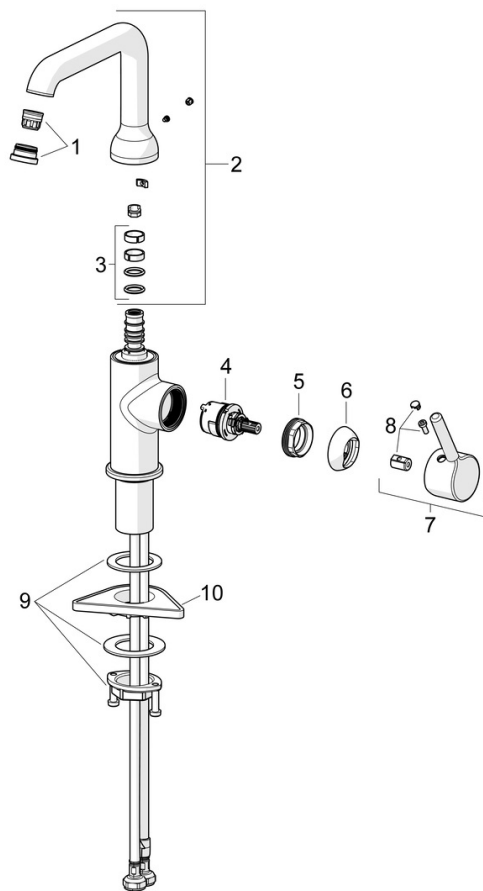

Reserve deler

SP2611FH

Navn	Kode	NRF
01 Strålesamler og verktøy, PCA 5.7 l/min	1012273V	4205464
02 Høy tut	1012339V	4205465
03 Tetningsringer for tut	198287V	4204903
04 Kasset, 3.0	1014428V	4205471
05 Festemutter for kasset, M34x1.5	1012133V	4205463
06 Dekkring	1012132V	4205462
07 Hendel	1001748V	4205456
08 Deksel	1012105V	4205461
09 Kranfeste komplett	602629V	4205226
10 Støtteplate, 100x60mm	158825	4204534