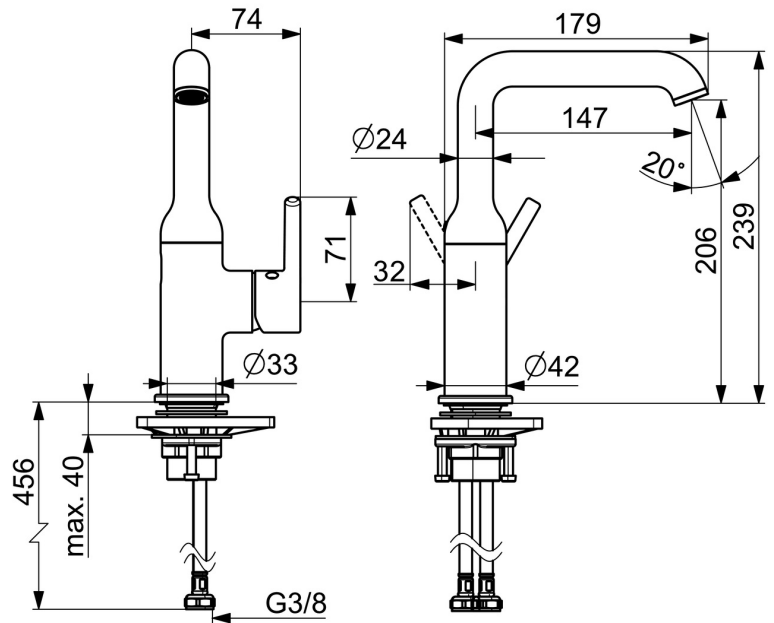

## 2611FH Oras Optima Style Servantkran

EAN: 6414150099243  
 NRF: 4200304  
[static.oras.com/2611FH](http://static.oras.com/2611FH)

Klassisk servantkran med sidehendel og svingbar tut i slank design.  
 En elegant kran som gir et klassisk uttrykk på baderommet.

Servantkranen gir 6 l/m.

For størrelsespesifikasjoner se lenger ned på siden.

- Servant
- Sidegrep
- Benkmontert
- Krom
- Svingbar tut
- CASCADE® - stråle, PCA® strålesamler med konstant vannmengde uavhengig av trykk
- Ettgrepshendel, Pinnhendel, Varmt/kaldt symbol
- Temperatur- og mengdebegrenser, Justerbar varmtvannsbegrenser (ettermonterbar)
- Ø 30 mm kassett
- Fleksible slanger
- DZR messing
- Uten oppløftventil

### Flow attributter

Vannmengde ved 300 kPa (med vannmengdebegrenser)	<b>0,11/s</b>
Trykktap (0.1 l/s)	<b>195 kPa</b>

### Tekniske egenskaper

Varmtvannsforsyning	<b>max. +70°C</b>
Arbeidstrykk	<b>50 - 1000 kPa</b>
Tilkoblingsstørrelse	<b>G3/8</b>
Projeksjon	<b>147 mm</b>
Tilbakeslagssikring (EN1717)	<b>AA</b>
Materiale	<b>brass</b>