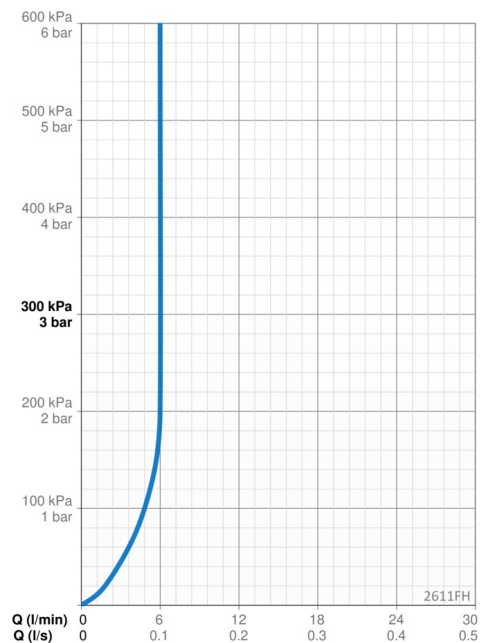

Teknisk data

Flow attributter

Vannmengde ved 300 kPa (med vannmengdebegrenser)	0,11/s
Trykktap (0.1 l/s)	195 kPa

Tekniske egenskaper

Varmtvannsforsyning	max. +70°C
Arbeidstrykk	50 - 1000 kPa
Tilkoblingsstørrelse	G3/8
Projeksjon	147 mm
Tilbakeslagssikring (EN1717)	AA
Materiale	brass

Bestemmelser

EN Standard	EN 817
Støyklasse	I (ISO 3822)

Godkjenninger og Erklæringer

STF Sertifikat	EUF129-23002169-TH1
KIWA SE	1847
EPD	S-P-06391

Bærekraftighet

EPD module A1 (kg CO2 eq.)	7,73
EPD module A2 (kg CO2 eq.)	0,37
EPD module A3 (kg CO2 eq.)	0,73
EPD module A1-A3 (kg CO2 eq.)	8,83
EPD module A4 (kg CO2 eq.)	0,24
EPD module B7 (kg CO2 eq.)	1854,00
EPD module C2 (kg CO2 eq.)	0,02
EPD module C3 (kg CO2 eq.)	0,02
EPD module C4 (kg CO2 eq.)	0,07
EPD module D (kg CO2 eq.)	-6,28