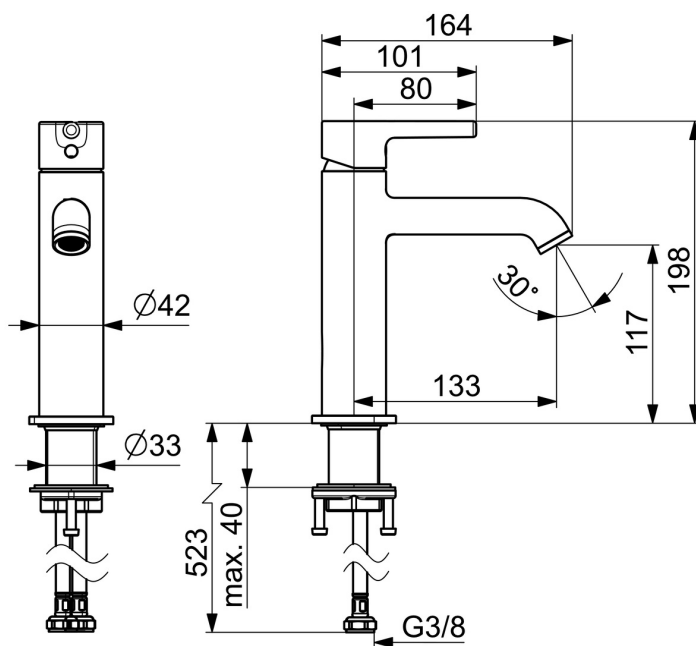

EAN: 6414150102561
 NRF: 4200667
static.oras.com/2605FH-33

Style servantkran i svart matt, med pinnehendel i moderne, klassisk design.
 En klassiker som passer inn på ethvert badrom.

Servantkranen gir 6 l/m.

- Servant
- Ettgreps
- Benkmontert
- Svart matt
- Fast tut
- CASCADE® - stråle, PCA® strålesamler med konstant vannmengde uavhengig av trykk
- Ettgreps-hendel, Pinnehendel, Varmt/kaldt symbol
- Anti-kalk teknologi
- Temperatur- og mengdebegrensere, Justerbar varmtvannsbegrensere (ettermonterbar)
- Ø 30 mm kassett
- Fleksible slanger
- DZR messing
- Uten oppløftventil

Teknisk data

Flow attributter

Vannmengde ved 300 kPa (med vannmengdebegrenser)	0.11/s
Trykktap (0.1 l/s)	195 kPa

Tekniske egenskaper

Varmtvannsforsyning	max. +70°C
Arbeidstrykk	50 - 1000 kPa
Tilkoblingsstørrelse	G3/8
Projeksjon	133 mm
Tilbakeslagssikring (EN1717)	AA
Materiale	brass