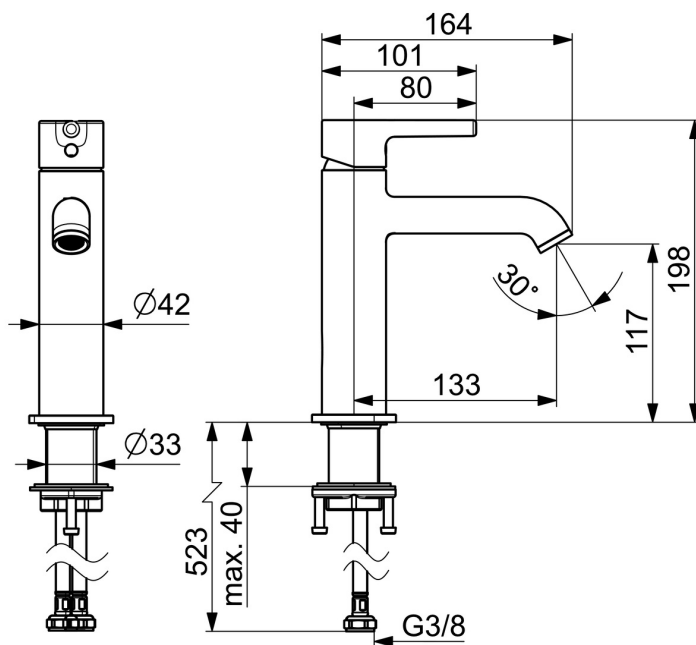

EAN: 6414150103612
 NRF: 4200685
static.oras.com/2605FH-81

- Servant
- Ettgreps
- Benkemontert
- Børstet bronse
- Fast tut
- CASCADE® - stråle, PCA® strålesamler med konstant vannmengde uavhengig av trykk
- Ettgrepshendel, Pinnehendel, Varmt/kaldt symbol
- Anti-kalk teknologi
- Temperatur- og mengdebegrenser, Justerbar varmtvannsbegrenser (ettermonterbar)
- Ø 30 mm kassett
- Fleksible slanger
- DZR messing
- Uten oppløftventil

Teknisk data

Flow attributter

Vannmengde ved 300 kPa (med vannmengdebegrenser)	0.1 l/s
Trykktap (0.1 l/s)	195 kPa

Tekniske egenskaper

Varmtvannsforsyning	max. +70°C
Arbeidstrykk	50 - 1000 kPa
Tilkoblingsstørrelse	G3/8
Projeksjon	133 mm
Tilbakeslagssikring (EN1717)	AA
Materiale	brass

Bestemmelser

EN Standard	EN 817
Støyklasse	I (ISO 3822)

Godkjenninger og Erklæringer

STF Sertifikat	EUFI29-23002169-TH1
----------------	----------------------------

Reserve deler

SP2606FH-CLR

	Navn	Kode	NRF
01	Festemutter for kassett, M34x1.5	1012133V	4205463
02	Kassett, 3.0	1014428V	4205471
03	Kranfeste komplett	602629V	4205226