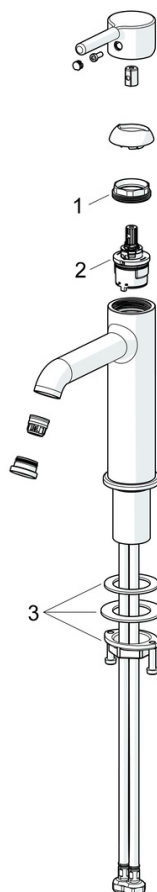

EAN: 6414150103612
 NRF: 4200685
static.oras.com/2605FH-81

- Servant
- Ettgreps
- Benkemontert
- Børstet bronse
- Fast tut
- CASCADE® - stråle, PCA® strålesamler med konstant vannmengde uavhengig av trykk
- Ettgrepshendel, Pinnehendel, Varmt/kaldt symbol
- Anti-kalk teknologi
- Temperatur- og mengdebegrenser, Justerbar varmtvannsbegrenser (ettermonterbar)
- Ø 30 mm kassett
- Fleksible slanger
- DZR messing
- Uten oppløftventil

Teknisk data

Flow attributter

Vannmengde ved 300 kPa (med vannmengdebegrenser)	0.1 l/s
Trykktap (0.1 l/s)	195 kPa

Tekniske egenskaper

Varmtvannsforsyning	max. +70°C
Arbeidstrykk	50 - 1000 kPa
Tilkoblingsstørrelse	G3/8
Projeksjon	133 mm
Tilbakeslagssikring (EN1717)	AA
Materiale	brass

Bestemmelser

EN Standard	EN 817
Støyklasse	I (ISO 3822)

Godkjenninger og Erklæringer

STF Sertifikat	EUFI29-23002169-TH1
----------------	----------------------------

Reserve deler

SP2606FH-CLR

	Navn	Kode	NRF
01	Festemutter for kassett, M34x1.5	1012133V	4205463
02	Kassett, 3.0	1014428V	4205471
03	Kranfeste komplett	602629V	4205226