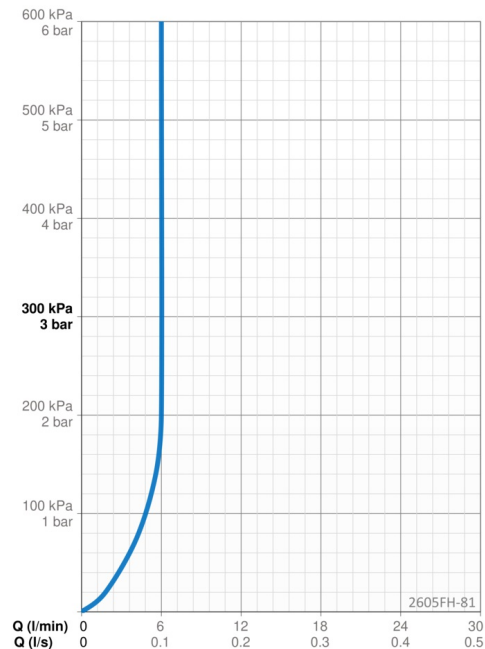

Teknisk data

Flow attributter

Vannmengde ved 300 kPa (med vannmengdebegrenser)	0.1 l/s
Trykktap (0.1 l/s)	195 kPa

Tekniske egenskaper

Varmtvannsforsyning	max. +70°C
Arbeidstrykk	50 - 1000 kPa
Tilkoblingsstørrelse	G3/8
Projeksjon	133 mm
Tilbakeslagssikring (EN1717)	AA
Materiale	brass

Bestemmelser

EN Standard	EN 817
Støyklasse	I (ISO 3822)

Godkjenninger og Erklæringer

STF Sertifikat	EUFI29-23002169-TH1