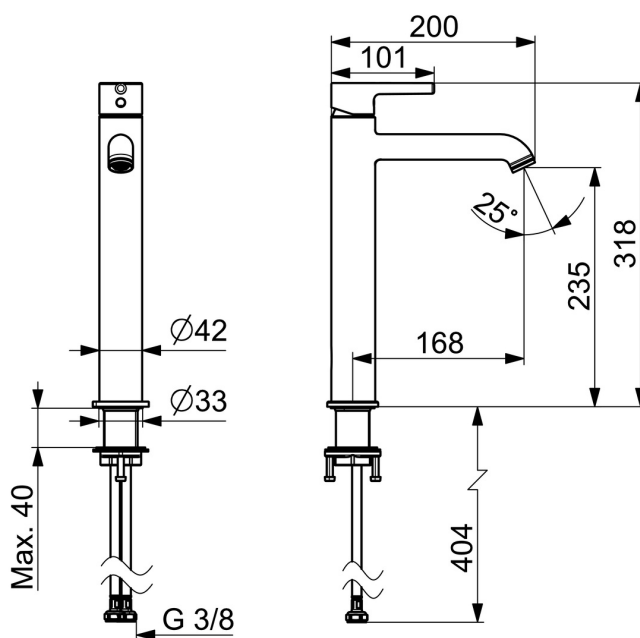

EAN: 6414150103636
 NRF: 4200679
static.oras.com/2601FH-80

- Servant
- Ettgreps
- Benkemontert
- Børstet stål
- Fast tut
- CASCADE® - stråle, PCA® strålesamler med konstant vannmengde uavhengig av trykk
- Ettgrepshendel, Pinnehendel, Varmt/kaldt symbol
- Temperatur- og mengdebegrenser, Justerbar varmtvannsbegrenser (ettermonterbar)
- Ø 30 mm kassett
- Fleksible slanger
- DZR messing
- Uten oppløftventil

Teknisk data

Flow attributter

| | |
|--|----------------|
| Vannmengde ved 300 kPa (med vannmengdebegrenser) | 0.11/s |
| Trykktap (0.1 l/s) | 150 kPa |

Tekniske egenskaper

| | |
|------------------------------|----------------------|
| Varmtvannsforsyning | max. +70°C |
| Arbeidstrykk | 50 - 1000 kPa |
| Tilkoblingsstørrelse | G3/8 |
| Projeksjon | 168 mm |
| Tilbakeslagssikring (EN1717) | AA |
| Materiale | brass |

Reserve deler

SP2606FH-CLR

| | Navn | Kode | NRF |
|----|----------------------------------|----------|---------|
| 01 | Festemutter for kassett, M34x1.5 | 1012133V | 4205463 |
| 02 | Kassett, 3.0 | 1014428V | 4205471 |
| 03 | Kranfeste komplett | 602629V | 4205226 |