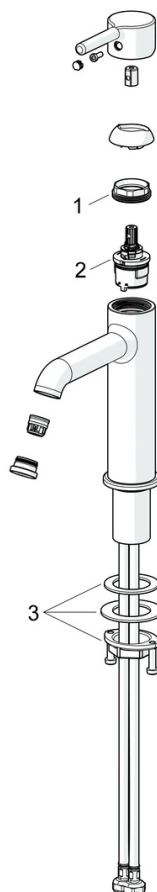

EAN: 6414150103636
 NRF: 4200679
static.oras.com/2601FH-80

- Servant
- Ettgreps
- Benkemontert
- Børstet stål
- Fast tut
- CASCADE® - stråle, PCA® strålesamler med konstant vannmengde uavhengig av trykk
- Ettgrepshendel, Pinnehendel, Varmt/kaldt symbol
- Temperatur- og mengdebegrenser, Justerbar varmtvannsbegrenser (ettermonterbar)
- Ø 30 mm kassett
- Fleksible slanger
- DZR messing
- Uten oppløftventil

Teknisk data

Flow attributter

| | |
|--|----------------|
| Vannmengde ved 300 kPa (med vannmengdebegrenser) | 0.11/s |
| Trykktap (0.1 l/s) | 150 kPa |

Tekniske egenskaper

| | |
|------------------------------|----------------------|
| Varmtvannsforsyning | max. +70°C |
| Arbeidstrykk | 50 - 1000 kPa |
| Tilkoblingsstørrelse | G3/8 |
| Projeksjon | 168 mm |
| Tilbakeslagssikring (EN1717) | AA |
| Materiale | brass |

Reserve deler

SP2606FH-CLR

| | Navn | Kode | NRF |
|----|----------------------------------|----------|---------|
| 01 | Festemutter for kassett, M34x1.5 | 1012133V | 4205463 |
| 02 | Kassett, 3.0 | 1014428V | 4205471 |
| 03 | Kranfeste komplett | 602629V | 4205226 |