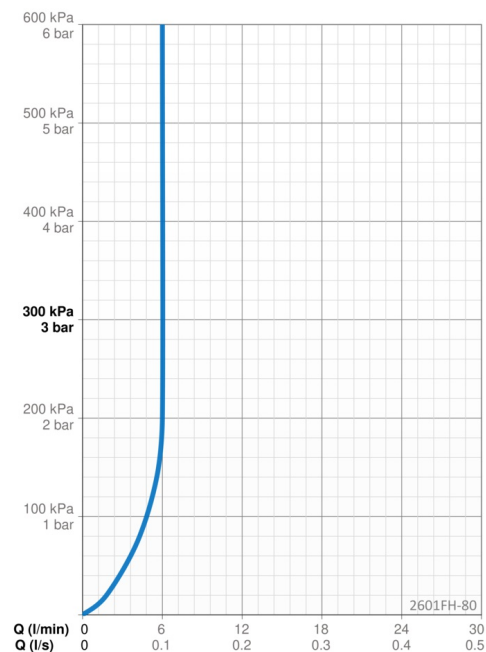

Teknisk data

Flow attributter

Vannmengde ved 300 kPa (med vannmengdebegrenser)	0.11/s
Trykktap (0.1 l/s)	150 kPa

Tekniske egenskaper

Varmtvannsforsyning	max. +70°C
Arbeidstrykk	50 - 1000 kPa
Tilkoblingsstørrelse	G3/8
Projeksjon	168 mm
Tilbakeslagssikring (EN1717)	AA
Materiale	brass

Bestemmelser

EN Standard	EN 817
Støyklasse	I (ISO 3822)

Godkjenninger og Erklæringer

STF Certifikat	EUFI29-23002169-TH1
KIWA SE	1847