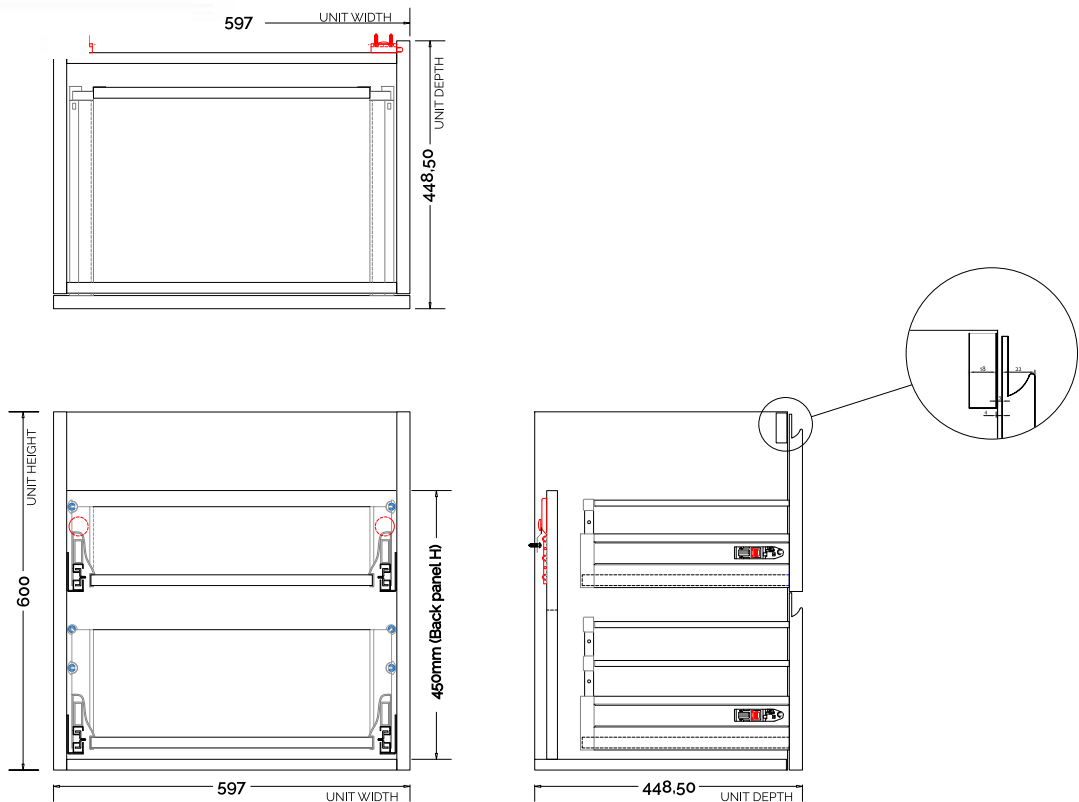

Malmö 60 kabinett med servant

SKU: 30010192

Farge: Matt hvit
Størrelse: 60cm / 60cm / 45cm
Vekt: 41.5kg. netto

Malmö 60 kabinett med servant detaljer:

Malmö 60 kabinett i matt hvit med 2 stor skuff med Blum Soft-Closing-skinner. Leveres inkl. Montagebeslag.
Leveres uden servant, blandingsbatteri og bunnventil.