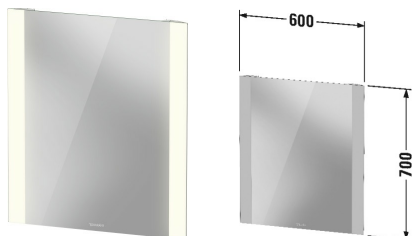

Lys og speil Speil med lys # LM7865

| < 600 mm > |

Speil med lys	Dimensjoner	Vekt	Ordrenummer
"God" - versjon, IP 44, LED lysfelt i siden, ekstern kontakt, LED (levetid >30.000 timer), Fastmontert LED-modul, Energi klasse: D, LED modul 4000 Kelvin lysfarge, 22 W			
Farger			
Variant			
	600 x 34 mm		LM7865
Infobox			
På/Av-funksjonen er bare mulig gjennom eksisterende kontakt med rommet			

Alle tegninger inneholder de nødvendige mål som er gjenstand for standard toleranser. De fremkommer i mm og er ikke bindende. Eksakte mål, spesielt ved særskilte tilpassede monteringsforhold, kan bare skaffes fra det ferdige porselensprodukt.