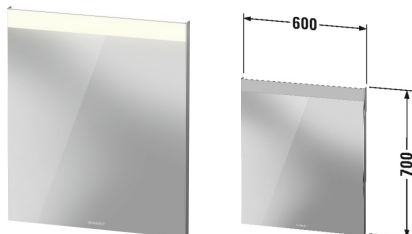

Lys og speil Speil med lys # LM7855D00000000

|< 600 mm >|

Speil med lys	Dimensjoner	Vekt	Ordrenummer
"Best" - versjon, IP 44, LED lysfelt øverst, Dimmefunksjon, 1 sensor-bryter nede til høyre, Antidugg system med automatisk avbrudd, Møbelbelysning, LED (levetid >30.000 timer), Fastmontert LED-modul, Energi klasse: D, LED Modul 4000 lysfarge, 19 W			
Farger			
00 Hvit (alpin)			
Variant			
	600 x 35 mm		LM7855D00000000
Infobox			
Avstand mellom sensor og motstående overflater = minimum 75 mm, Sensor skifter lys og varme på samme tid			

Alle tegninger inneholder de nødvendige mål som er gjenstand for standard toleranser. De fremkommer i mm og er ikke bindende. Eksakte mål, spesielt ved særskilte tilpassede monteringsforhold, kan bare skaffes fra det ferdige porselensprodukt.