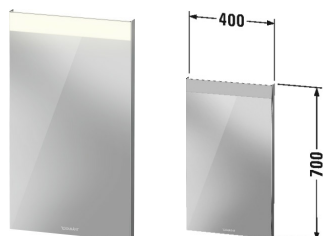

Lys og speil Speil med lys # LM7834

|< 400 mm >|

Speil med lys	Dimensjoner	Vekt	Ordrenummer
"God" - versjon, IP 44, LED lysfelt øverst, ekstern kontakt, LED (levetid >30.000 timer), Fastmontert LED-modul, Energi klasse: D, LED Modul 4500 Kelvin lysfarge, 6 W			
Farger			
Variant	400 x 35 mm		LM7834
Infobox			
På/Av-funksjonen er bare mulig gjennom eksisterende kontakt med rommet			

Alle tegninger inneholder de nødvendige mål som er gjenstand for standard toleranser. De fremkommer i mm og er ikke bindende. Eksakte mål, spesielt ved særskilte tilpassede monteringsforhold, kan bare skaffes fra det ferdige porselensprodukt.