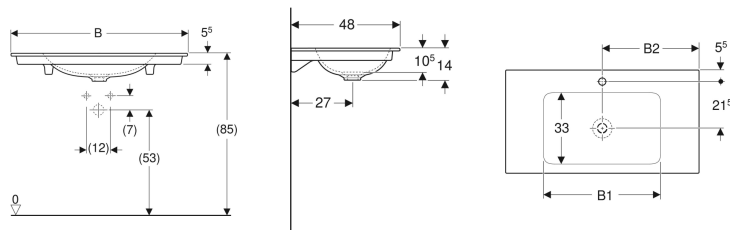

Geberit ONE møbelservant, avløp midtstilt

Eksempelbilde

Bruksformål

- Til montering på servantunderskap

Egenskaper

- Avløp midtstilt

Leveringsomfang

- Møbelservant

Bestilles separat

- Servanttilkopling og vannlås romsparemodell

- Smal kant

Tekniske data

Materiale

Porselen

Art. nr.	NRF nr.	Farge / overflate	Kranhull	Overløp	Oppbevaringsområde	B	B1	B2	Bredde underskap	H	T
505.010.01.3	6157425	Hvit / KeraTect	Midten	Uten	Tosidig	90 cm	55 cm	45 cm	90 cm	14 cm	48 cm
505.011.01.5	6157416	Hvit / KeraTect	Uten	Uten	Tosidig	120 cm	60 cm	60 cm	120 cm	14 cm	48 cm
505.010.01.5	6157415	Hvit / KeraTect	Midten	Uten	Tosidig	120 cm	60 cm	60 cm	120 cm	14 cm	48 cm

Tilbehør

- Plassbesparende modell, smal design, med spakaktivering og ventildeksel, avløp bakkant, for Geberit ONE servant vertikalt utløp

- For installasjon av servant med servantunderskap trengs det en Geberit servanttilkopling, plassbesparende modell. Se sortimentoversikt – Geberit ONE servanttilkoplinger, plassbesparende modell, eller nettkatalog, tilbehør servanter