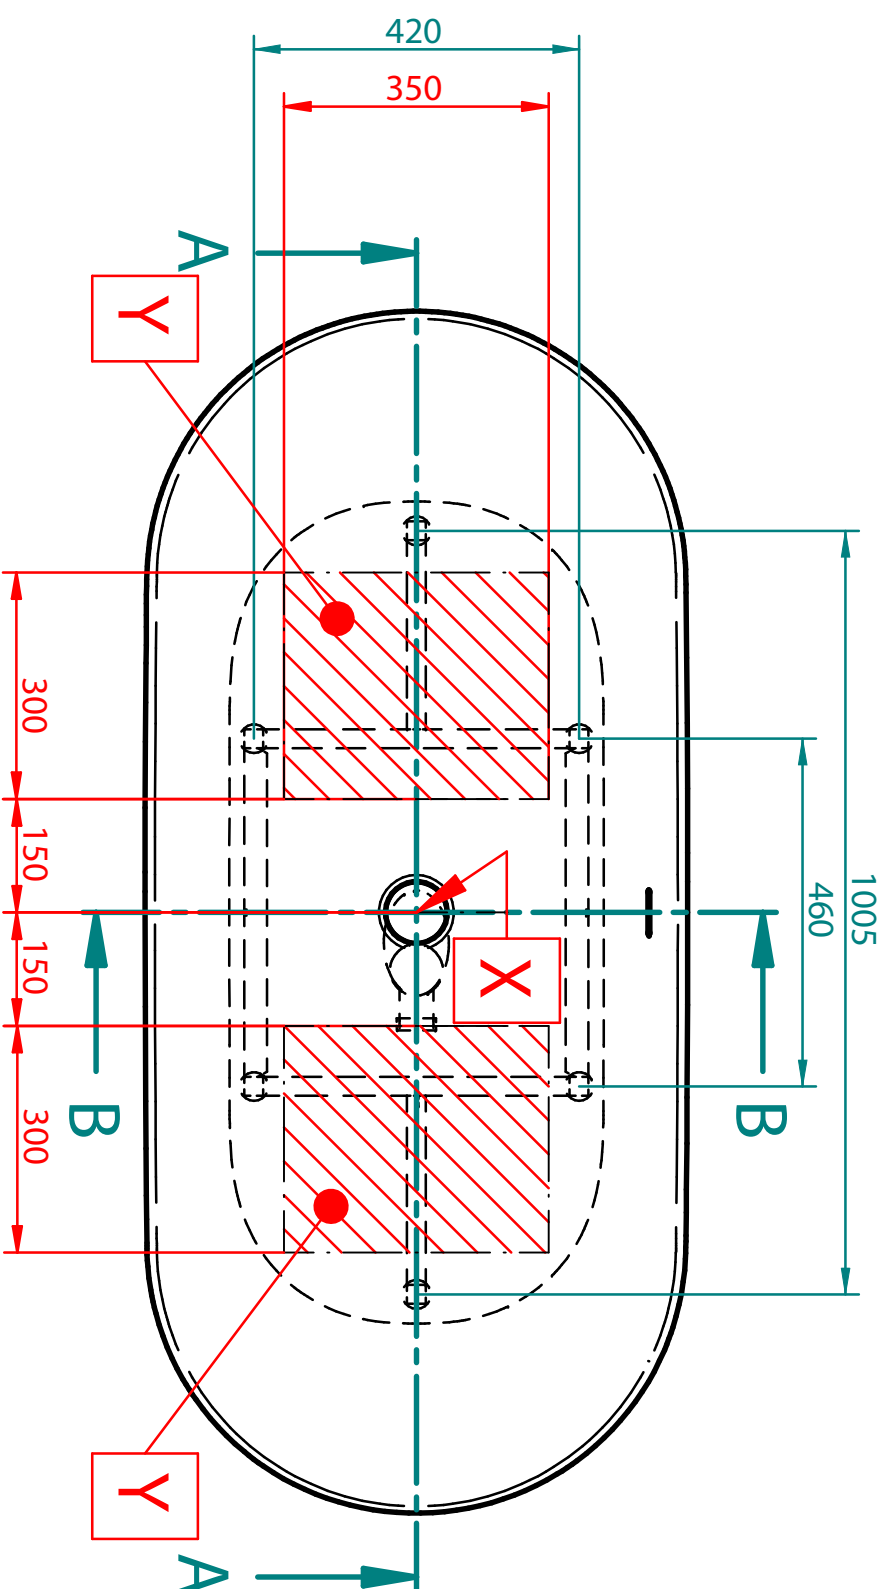

SECTION A-A

SECTION B-B

<p>ENG</p> <p>1. Product measure tolerances ± 10mm                  2. X-Bathtub drain centre                  3. Y-Suggested floor drainage area                  4. Frame location tolerance according to X ± 20mm                  5. * Additional bathtub height (by adjusting feet) + 20mm</p>	<p>GER</p> <p>1. Maßtoleranzen des Produkts ± 10mm                  2. X-Position des Abflusses der Badewanne                  3. Y-Empfohlene Position des Abflusses im Fußboden                  4. Die Lagetoleranz des Badewannenrahmens in Bezug auf den Punkt X ± 20mm                  5. * Änderung der Badewannenhöhe bei der Einstellung der Badewannenfüße + 20mm</p>	<p>RUS</p> <p>1.Толерантность в размерах изделия +/-10мм                  2. X-Расположение дренажа ванны                  3. Y-Рекомендуемое место расположения дренажа в полу                  4. Тolerантность к раме ванны относительно пункта X +/- 20 мм                  5. * Изменение высоты ванны (при регулировке ножек ванны) + 20мм</p>	<p>EST</p> <p>1. Toote mõõtmise tolerantsid ± 10mm                  2. X-Vanni drenaaži asukoht                  3. Y-Soovitud drenaaži asukoht                  4. Vanni raami asukohta tolerants punkti X suhtes ± 20mm                  5. * Vanni kõrguse muutus (vanni jalgaade reguleerimisel) +20mm</p>	<p>LAT</p> <p>1. Produktu mēriatļides ±10 mm                  2. X-Vannas drenāžas centrs                  3. Y - ieteicamā grīdas drenāžas zona                  4. Rāmja atrašanās vietas pietuvinātība punktam X ± 20mm                  5. * Paaugstināt vannas augstumu (regulējot kājas) +20mm</p>	<p>LIT</p> <p>1. Leistina gaminių matavimų paklaida ± 10 mm                  2. X-vonios išleidimo angos centras                  3. Y – kanalizacijos įvado montavimo grindyse zona                  4. Rėmo sumontavimo vietos paklaida X ± 20 mm                  5. * Galimas vonios paaukštinimas (reguliuojant kojelės) + 20 mm</p>	<p><b>Fiore 160</b></p> <p>1:10</p> <p>Weight 95 Kg</p> <p>Water capacity 210 lt</p> <p><b>BALTECO</b> BATHROOMS</p>
---	--	--	--	--	---	--