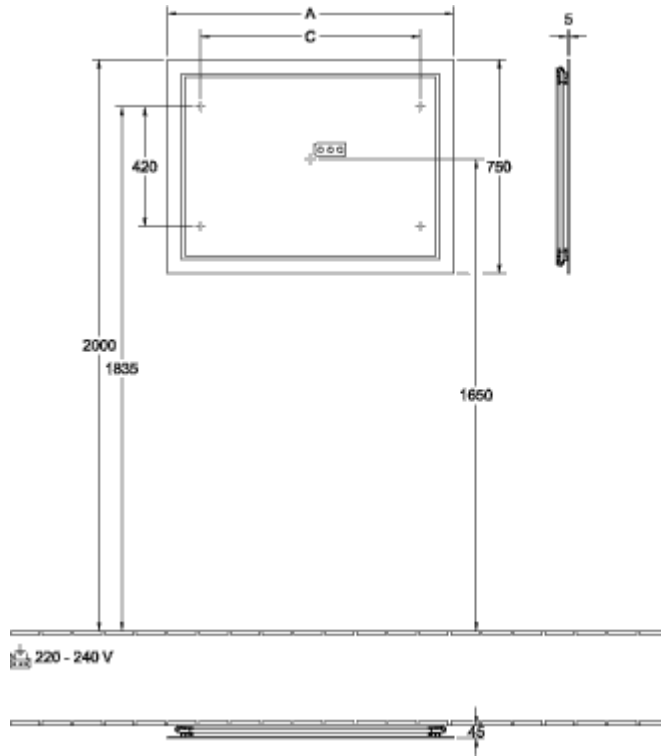

FINION SPEIL FIRKANTET

PRODUKTINFORMASJON

Artikkeltittel	Villeroy & Boch Finion Speil, med belysning, 800 x 750 x 45 mm
Artikkelnummer	G6108000
Montering/monteringstype	veggmontert
Utstyr	Soundsystem med Bluetooth® trådløs forbindelse , med vegg-belysning Speilvarme
Leveringsomfang	1 x speil , 1 x festesett
Dybde i mm	45
Bredde i mm	800
Høyde i mm	750
Kolleksjon	Finion
Funksjon	<ul style="list-style-type: none">• med belysning• med speiloppvarming• med lydanlegg• med antitåkefunksjon/ speiloppvarming
Materiale	Glass
Form	Firkantet
Med belysning	Ja
Kompatibel med smart-hjem	Nei

TEKNISKE TEGNINGER

G6108000

	A	C
F600 80 00	800	370
G600 80 00	800	370
G610 80 00	800	370
F600 80 00	800	570
G600 80 00	800	570
G610 80 00	800	570
F600 10 00	1000	770
G600 10 00	1000	770
G610 10 00	1000	770
F600 12 00	1200	970
G600 12 00	1200	970
G610 12 00	1200	970
F600 16 00	1600	1370
G600 16 00	1600	1370
G610 16 00	1600	1370

G6108000

	A	C
F600 60 00	600	370
G600 60 00	600	370
G610 60 00	600	370
F600 80 00	800	570
G600 80 00	800	570
G610 80 00	800	570
F600 10 00	1000	770
G600 10 00	1000	770
G610 10 00	1000	770
F600 12 00	1200	970
G600 12 00	1200	970
G610 12 00	1200	970
F600 16 00	1600	1370
G600 16 00	1600	1370
G610 16 00	1600	1370