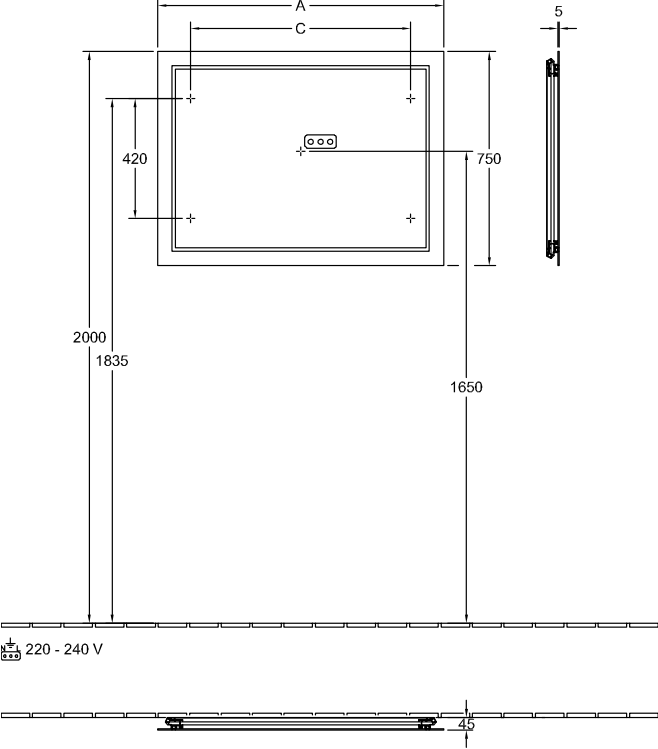

FINION SPEIL FIRKANTET

PRODUKTINFORMASJON

Artikkeltittel	Villeroy & Boch Finion Speil, med belysning, 800 x 750 x 45 mm
Artikkelnummer	G6108000
Montering/monteringstype	veggmontert
Utstyr	Soundsystem med Bluetooth® trådløs forbindelse , med vegg-belysning Speilvarme
Leveringsomfang	1 x speil , 1 x festesett
Dybde i mm	45
Bredde i mm	800
Høyde i mm	750
Kolleksjon	Finion
Funksjon	<ul style="list-style-type: none">• med belysning• med speiloppvarming• med lydanlegg• med antitåkefunksjon/ speiloppvarming
Materiale	Glass
Form	Firkantet
Med belysning	Ja
Kompatibel med smart-hjem	Nei

TEKNISKE TEGNINGER

G6108000

	A	C
F600 80 00	800	370
G600 80 00	800	370
G610 80 00	800	370
F600 80 00	800	570
G600 80 00	800	570
G610 80 00	800	570
F600 10 00	1000	770
G600 10 00	1000	770
G610 10 00	1000	770
F600 12 00	1200	970
G600 12 00	1200	970
G610 12 00	1200	970
F600 16 00	1600	1370
G600 16 00	1600	1370
G610 16 00	1600	1370

G6108000

	A	C
F600 60 00	600	370
G600 60 00	600	370
G610 60 00	600	370
F600 80 00	800	570
G600 80 00	800	570
G610 80 00	800	570
F600 10 00	1000	770
G600 10 00	1000	770
G610 10 00	1000	770
F600 12 00	1200	970
G600 12 00	1200	970
G610 12 00	1200	970
F600 16 00	1600	1370
G600 16 00	1600	1370
G610 16 00	1600	1370