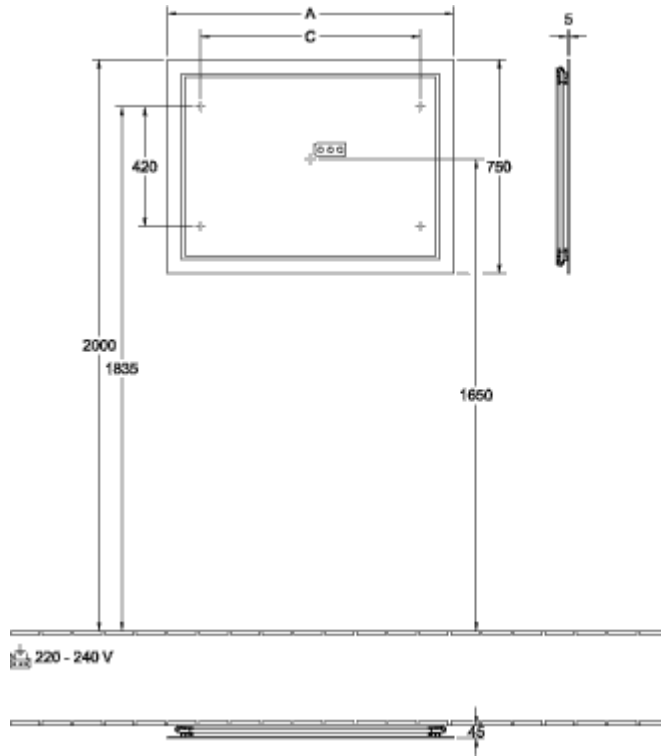

FINION SPEIL FIRKANTET

PRODUKTINFORMASJON

Artikkeltittel	Villeroy & Boch Finion Speil, med belysning, 800 x 750 x 45 mm
Artikkelnummer	G6008000
Montering/monteringstype	veggmontert
Utstyr	med vegg-belysning
Leveringsomfang	1 x speil , 1 x festesett
Dybde i mm	45
Bredde i mm	800
Høyde i mm	750
Kolleksjon	Finion
Funksjon	med belysning
Materiale	Glass
Form	Firkantet
Med belysning	Ja
Kompatibel med smart-hjem	Nei

TEKNISKE TEGNINGER

G6008000

	A	C
F600 80 00	800	370
G600 80 00	800	370
G610 80 00	800	370
F600 80 00	800	570
G600 80 00	800	570
G610 80 00	800	570
F600 10 00	1000	770
G600 10 00	1000	770
G610 10 00	1000	770
F600 12 00	1200	970
G600 12 00	1200	970
G610 12 00	1200	970
F600 16 00	1600	1370
G600 16 00	1600	1370
G610 16 00	1600	1370

G6008000

	A	C
F600 60 00	600	370
G600 60 00	600	370
G610 60 00	600	370
F600 80 00	800	570
G600 80 00	800	570
G610 80 00	800	570
F600 10 00	1000	770
G600 10 00	1000	770
G610 10 00	1000	770
F600 12 00	1200	970
G600 12 00	1200	970
G610 12 00	1200	970
F600 16 00	1600	1370
G600 16 00	1600	1370
G610 16 00	1600	1370