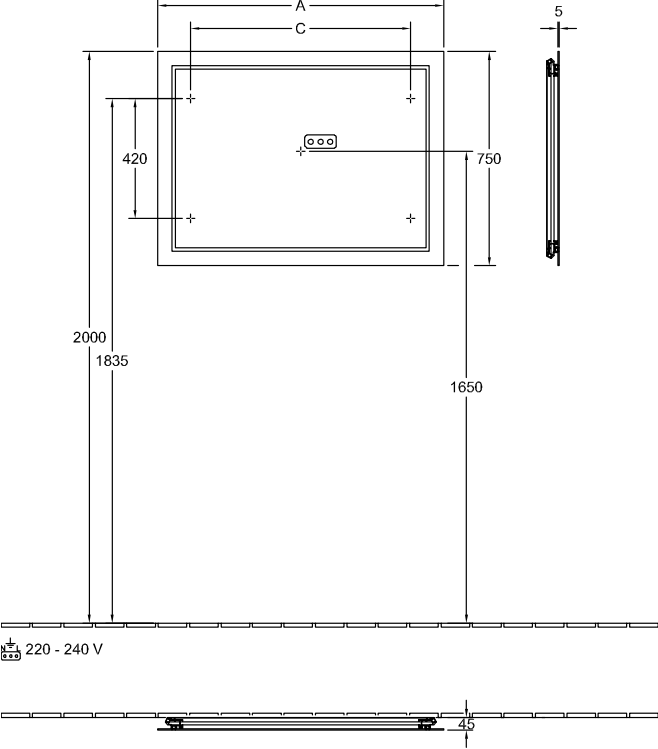

FINION SPEIL FIRKANTET

PRODUKTINFORMASJON

Artikkeltittel	Villeroy & Boch Finion Speil, med belysning, 800 x 750 x 45 mm
Artikkelnummer	G6008000
Montering/monteringstype	veggmontert
Utstyr	med vegg-belysning
Leveringsomfang	1 x speil , 1 x festesett
Dybde i mm	45
Bredde i mm	800
Høyde i mm	750
Kolleksjon	Finion
Funksjon	med belysning
Materiale	Glass
Form	Firkantet
Med belysning	Ja
Kompatibel med smart-hjem	Nei

TEKNISKE TEGNINGER

G6008000

	A	C
F600 80 00	800	370
G600 80 00	800	370
G610 80 00	800	370
F600 80 00	800	570
G600 80 00	800	570
G610 80 00	800	570
F600 10 00	1000	770
G600 10 00	1000	770
G610 10 00	1000	770
F600 12 00	1200	970
G600 12 00	1200	970
G610 12 00	1200	970
F600 16 00	1600	1370
G600 16 00	1600	1370
G610 16 00	1600	1370

G6008000

	A	C
F600 60 00	600	370
G600 60 00	600	370
G610 60 00	600	370
F600 80 00	800	570
G600 80 00	800	570
G610 80 00	800	570
F600 10 00	1000	770
G600 10 00	1000	770
G610 10 00	1000	770
F600 12 00	1200	970
G600 12 00	1200	970
G610 12 00	1200	970
F600 16 00	1600	1370
G600 16 00	1600	1370
G610 16 00	1600	1370