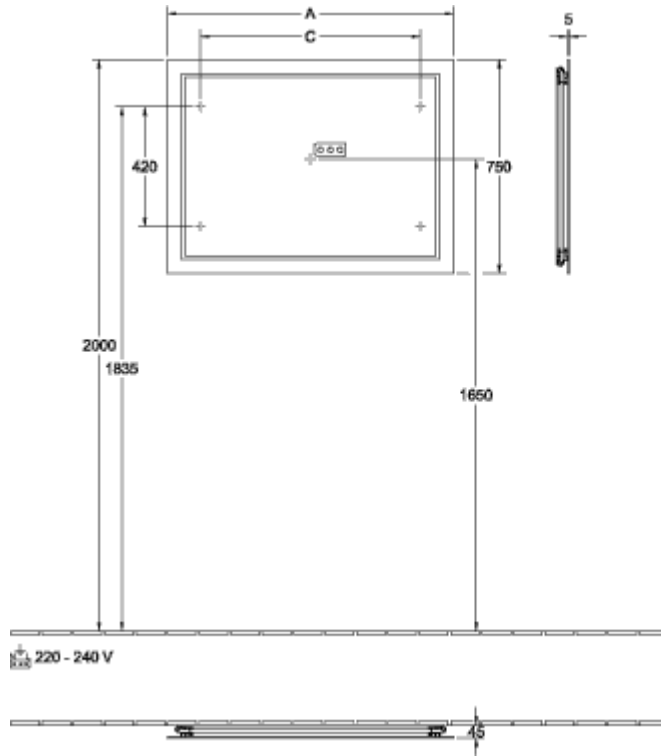

TEKNISKE TEGNINGER

F6006000