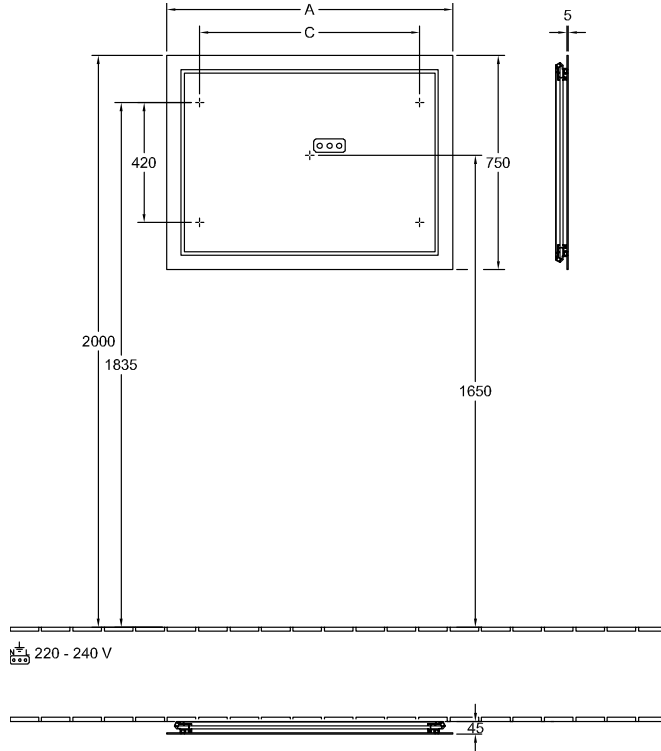

F6006000

	A	C
F600 60 00	600	370
G600 60 00	600	370
G610 60 00	600	370
F600 80 00	800	570
G600 80 00	800	570
G610 80 00	800	570
F600 10 00	1000	770
G600 10 00	1000	770
G610 10 00	1000	770
F600 12 00	1200	970
G600 12 00	1200	970
G610 12 00	1200	970
F600 16 00	1600	1370
G600 16 00	1600	1370
G610 16 00	1600	1370