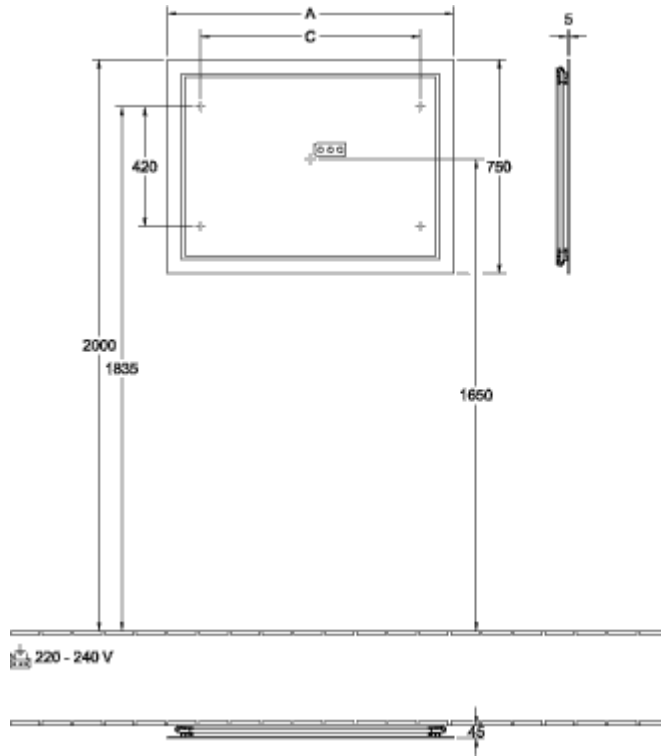

FINION SPEIL FIRKANTET

PRODUKTINFORMASJON

Artikkeltittel	Villeroy & Boch Finion Speil, med belysning, 600 x 750 x 45 mm
Artikkelnummer	G6106000
Montering/monteringstype	veggmontert
Utstyr	Soundsystem med Bluetooth® trådløs forbindelse , med vegg-belysning Speilvarme
Leveringsomfang	1 x speil , 1 x festesett
Dybde i mm	45
Bredde i mm	600
Høyde i mm	750
Kolleksjon	Finion
Funksjon	<ul style="list-style-type: none">• med belysning• med speiloppvarming• med lydanlegg• med antitåkefunksjon/ speiloppvarming
Materiale	Glass
Form	Firkantet
Med belysning	Ja
Kompatibel med smart-hjem	Nei

TEKNISKE TEGNINGER

G6106000

	A	C
F600 80 00	800	370
G600 80 00	800	370
G610 80 00	800	370
F600 80 00	800	570
G600 80 00	800	570
G610 80 00	800	570
F600 10 00	1000	770
G600 10 00	1000	770
G610 10 00	1000	770
F600 12 00	1200	970
G600 12 00	1200	970
G610 12 00	1200	970
F600 16 00	1600	1370
G600 16 00	1600	1370
G610 16 00	1600	1370

G6106000

	A	C
F600 60 00	600	370
G600 60 00	600	370
G610 60 00	600	370
F600 80 00	800	570
G600 80 00	800	570
G610 80 00	800	570
F600 10 00	1000	770
G600 10 00	1000	770
G610 10 00	1000	770
F600 12 00	1200	970
G600 12 00	1200	970
G610 12 00	1200	970
F600 16 00	1600	1370
G600 16 00	1600	1370
G610 16 00	1600	1370