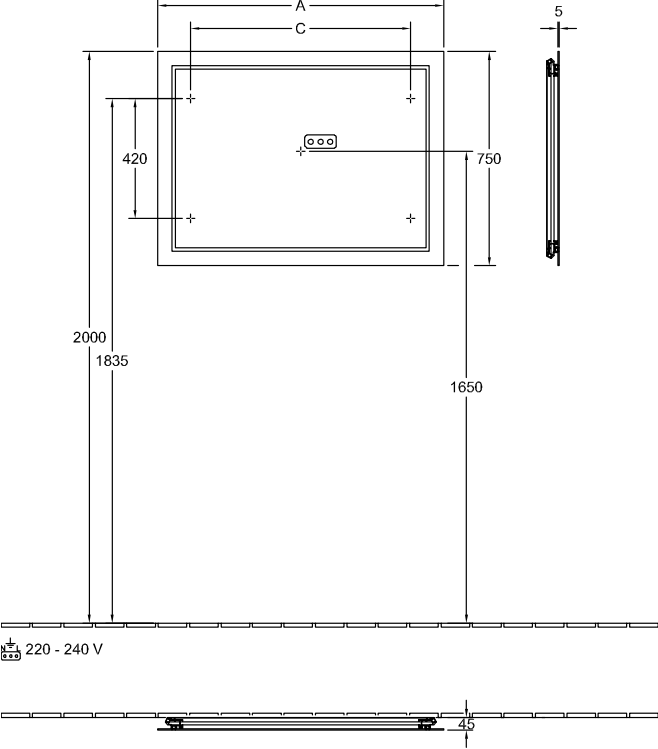

FINION SPEIL FIRKANTET

PRODUKTINFORMASJON

Artikkeltittel	Villeroy & Boch Finion Speil, med belysning, 600 x 750 x 45 mm
Artikkelnummer	G6106000
Montering/monteringstype	veggmontert
Utstyr	Soundsystem med Bluetooth® trådløs forbindelse , med vegg-belysning Speilvarme
Leveringsomfang	1 x speil , 1 x festesett
Dybde i mm	45
Bredde i mm	600
Høyde i mm	750
Kolleksjon	Finion
Funksjon	<ul style="list-style-type: none">• med belysning• med speiloppvarming• med lydanlegg• med antitåkefunksjon/ speiloppvarming
Materiale	Glass
Form	Firkantet
Med belysning	Ja
Kompatibel med smart-hjem	Nei

TEKNISKE TEGNINGER

G6106000

	A	C
F600 80 00	800	370
G600 80 00	800	370
G610 80 00	800	370
F600 80 00	800	570
G600 80 00	800	570
G610 80 00	800	570
F600 10 00	1000	770
G600 10 00	1000	770
G610 10 00	1000	770
F600 12 00	1200	970
G600 12 00	1200	970
G610 12 00	1200	970
F600 16 00	1600	1370
G600 16 00	1600	1370
G610 16 00	1600	1370

G6106000

	A	C
F600 60 00	600	370
G600 60 00	600	370
G610 60 00	600	370
F600 80 00	800	570
G600 80 00	800	570
G610 80 00	800	570
F600 10 00	1000	770
G600 10 00	1000	770
G610 10 00	1000	770
F600 12 00	1200	970
G600 12 00	1200	970
G610 12 00	1200	970
F600 16 00	1600	1370
G600 16 00	1600	1370
G610 16 00	1600	1370